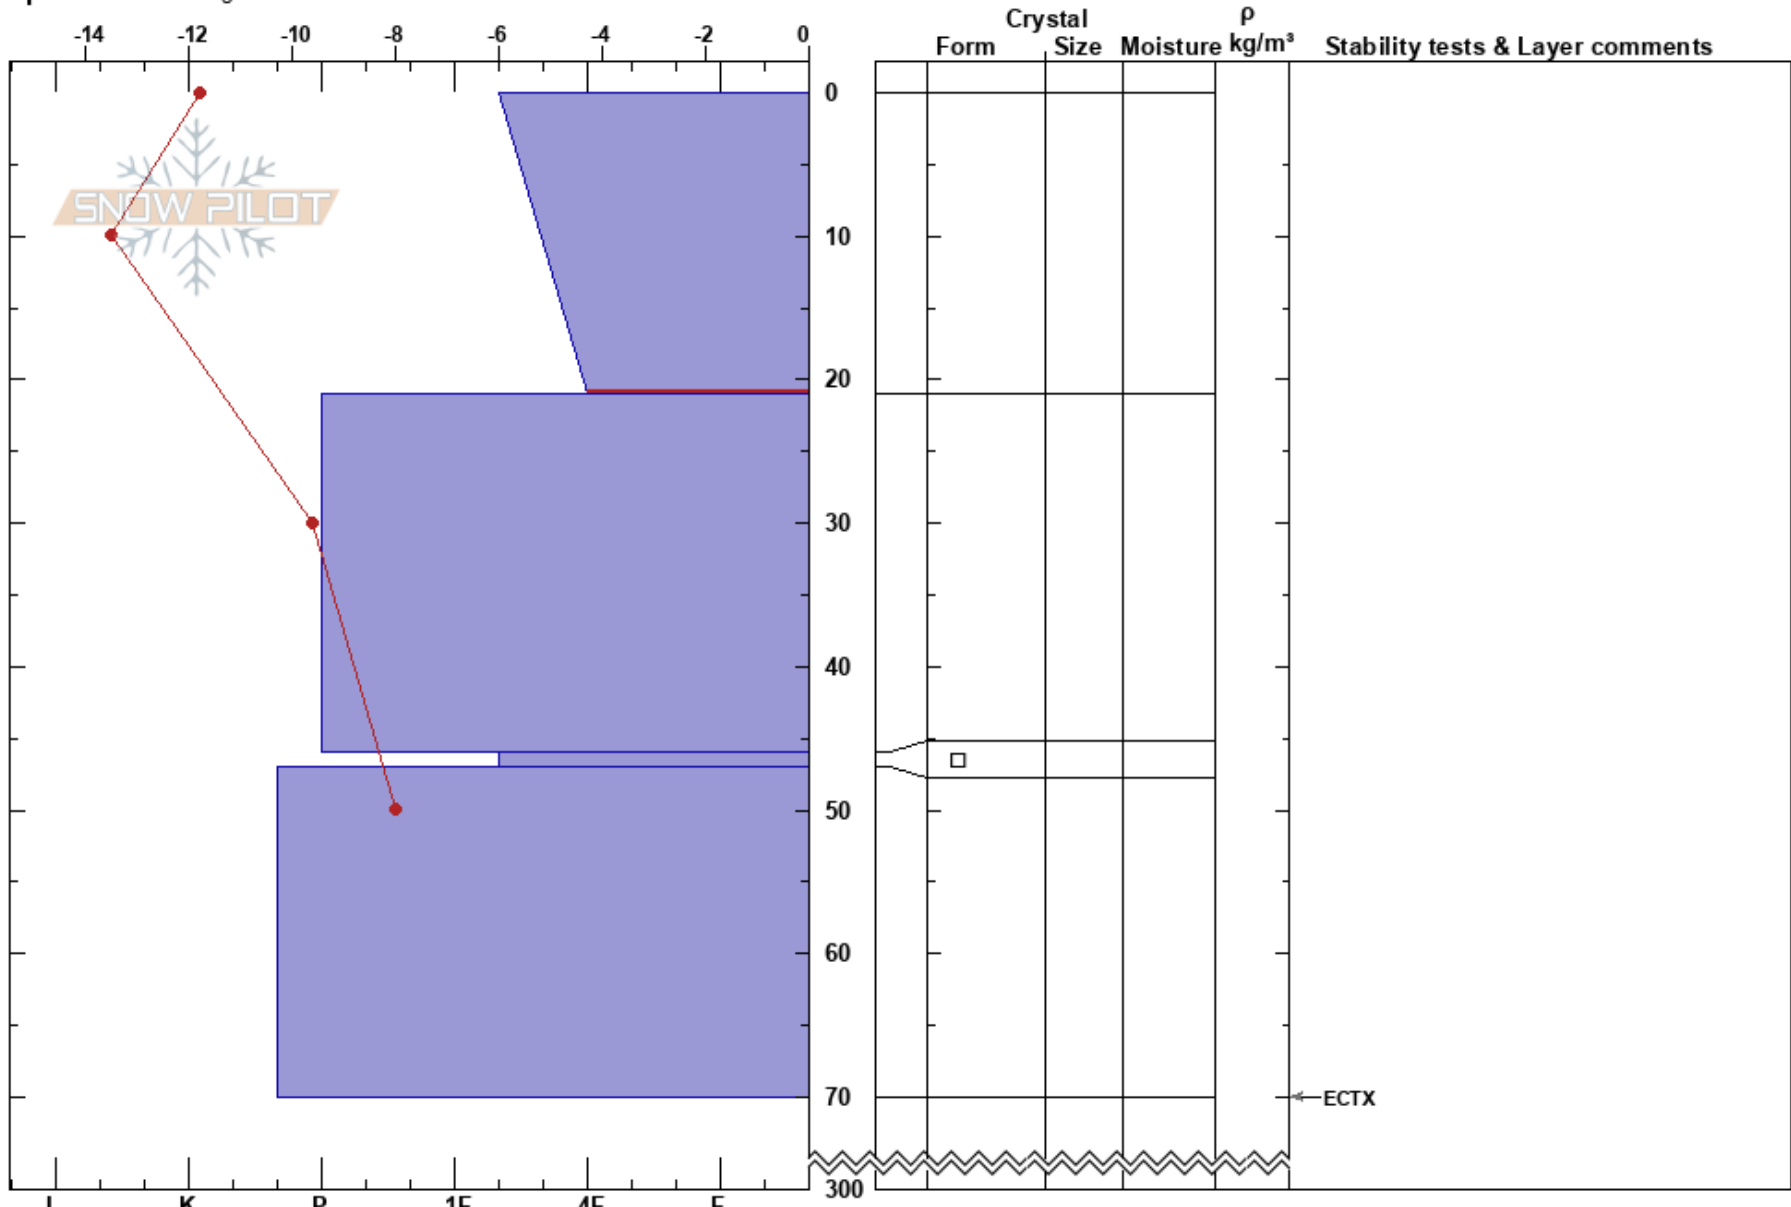

Govretjähke  
Västra Vindelfjällen  
Sweden  
Elevation: 1455 m  
Aspect: 165°  
Specifics: Cracking

Johan af Ekenstam  
13/03/2023 - 11:35  
Co-ord: 33W 512062E 7301702N  
Slope Angle: 20°  
Wind Loading: previous

Stability: **HS:300** **Layer Notes:**  
Air Temperature: -12.6°C PF: 17 0-21cm: Problematic layer  
Sky Cover: OVC  
Precipitation: S-1  
Wind: SW Light Breeze

Notes: ECTX trots tydlig uppsprickning i 20 cm flak vid skidåkning. Kanske för löst för att ge utslag i ECT.