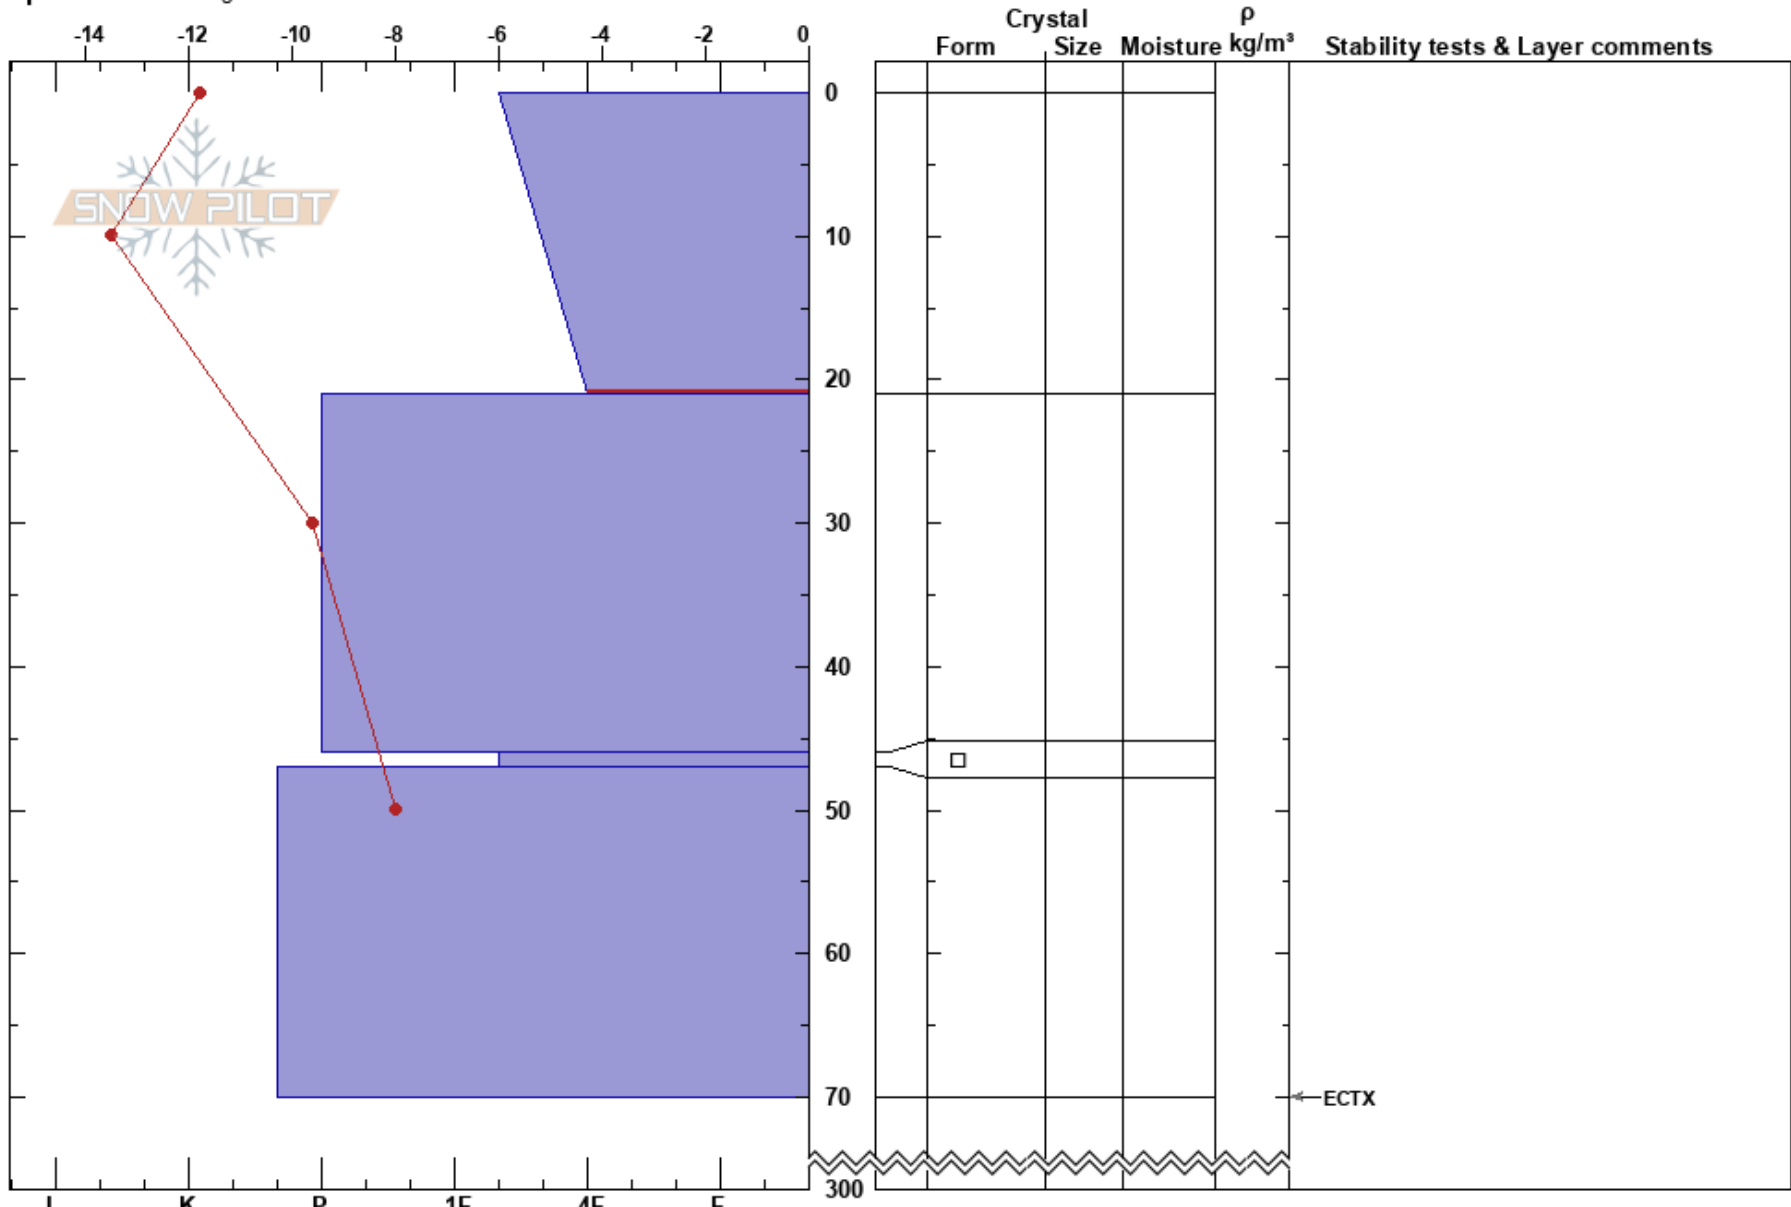

Govretjähke
Västra Vindelfjällen
Sweden
Elevation: 1455 m
Aspect: 165°
Specifics: Cracking

Johan af Ekenstam
13/03/2023 - 11:35
Co-ord: 33W 512062E 7301702N
Slope Angle: 20°
Wind Loading: previous

Stability: **HS:300** **Layer Notes:**
Air Temperature: -12.6°C PF: 17 0-21cm: Problematic layer
Sky Cover: OVC
Precipitation: S-1
Wind: SW Light Breeze

Notes: ECTX trots tydlig uppsprickning i 20 cm flak vid skidåkning. Kanske för löst för att ge utslag i ECT.