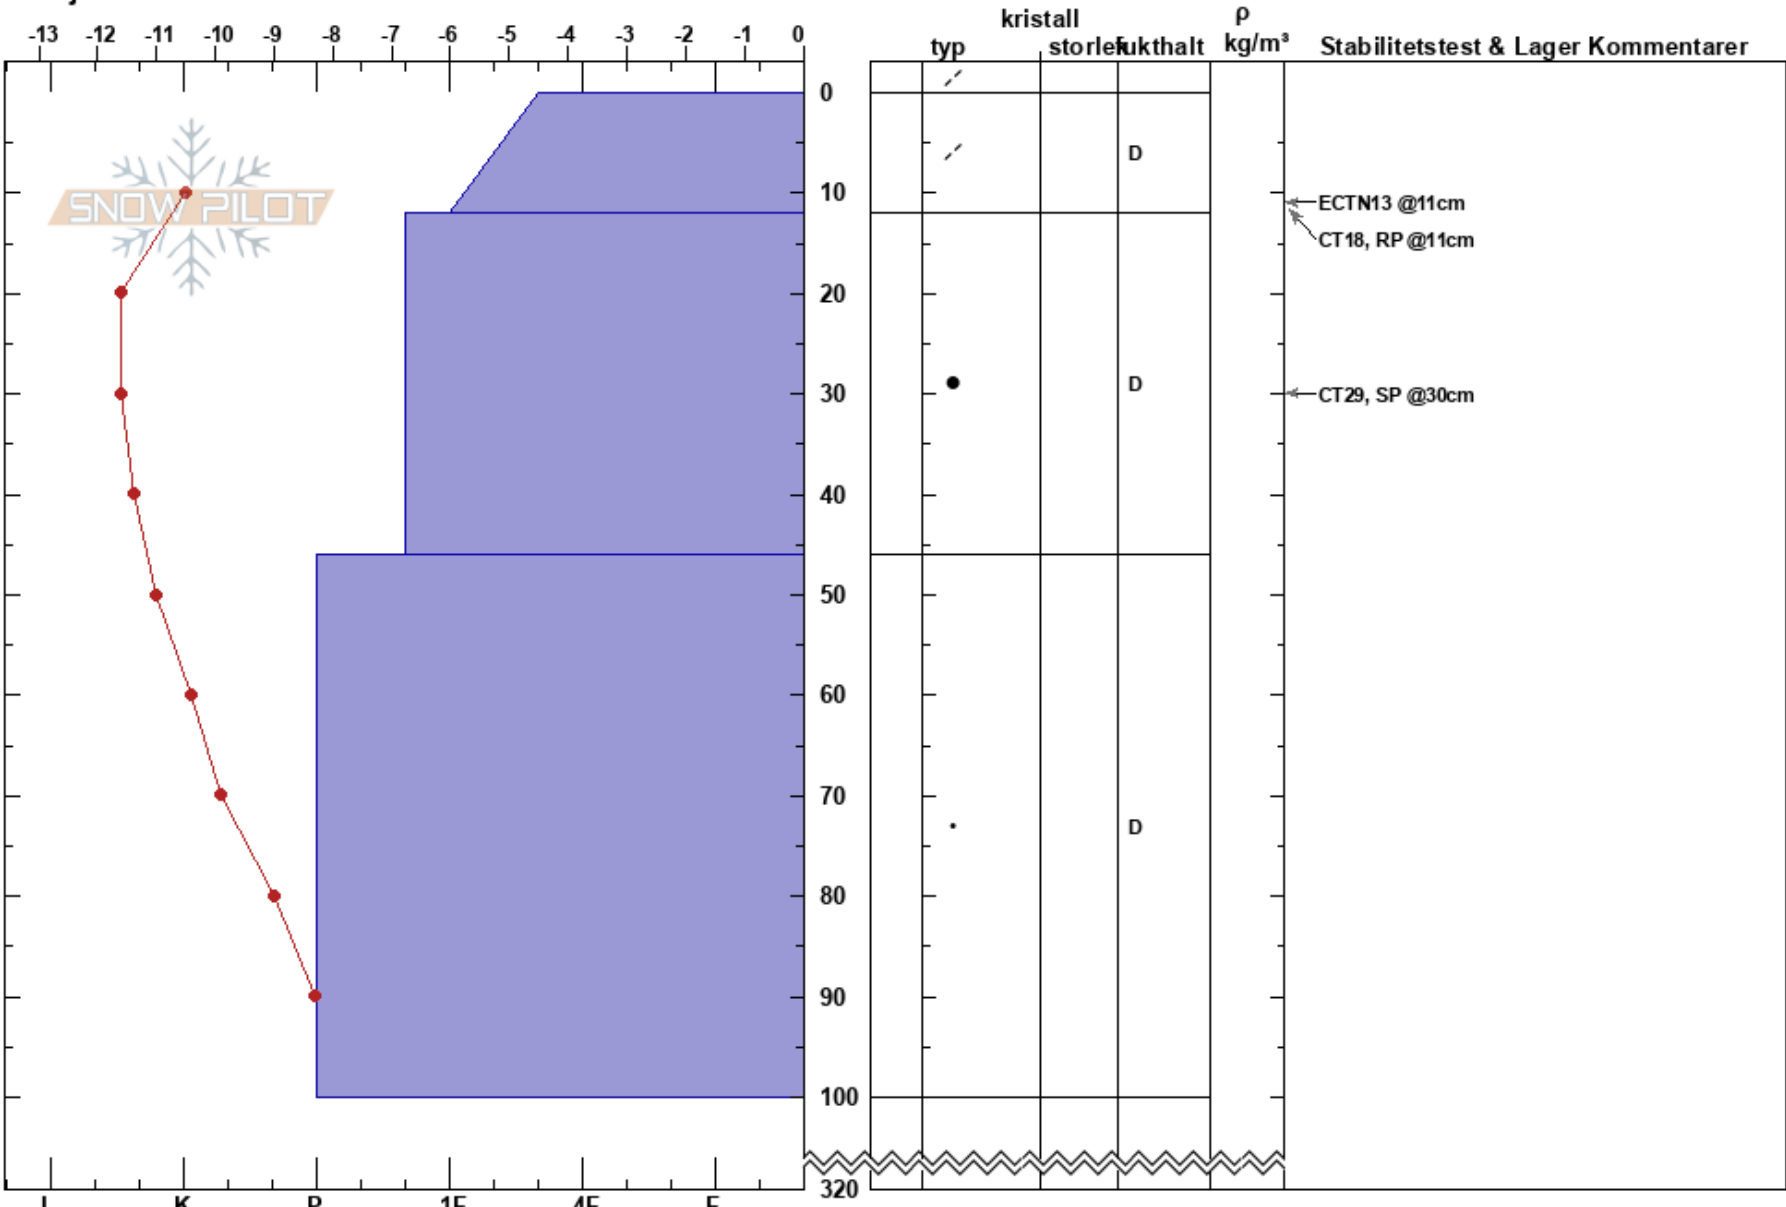

Bäck N om Ösjökläppen
 Funäsfjällen
 Sweden
 Höjd: 1020 m
 Väderstreck: E
 Detaljerna:

Albin Lärnefjord
 13/03/2023 - 11:16
 Koordinat: 62.67552N, 12.33599E
 Lutning: 26°
 Snödrev: yes

Instabilitet:
 Lufttemperatur: -8°C
 Molnighet: OVC
 Nederbörd: S-1
 Vind: SE Måttlig vind (8-11 m/s)

HS:320
 Lager Kommentarer:
 0-12cm: mestorosväckandelagret

Noteringar (beskrivning av terräng): Undersökte Drevsnöflakets stabilitet i E-sluttningar.
 Ett krön strax ovanför TL