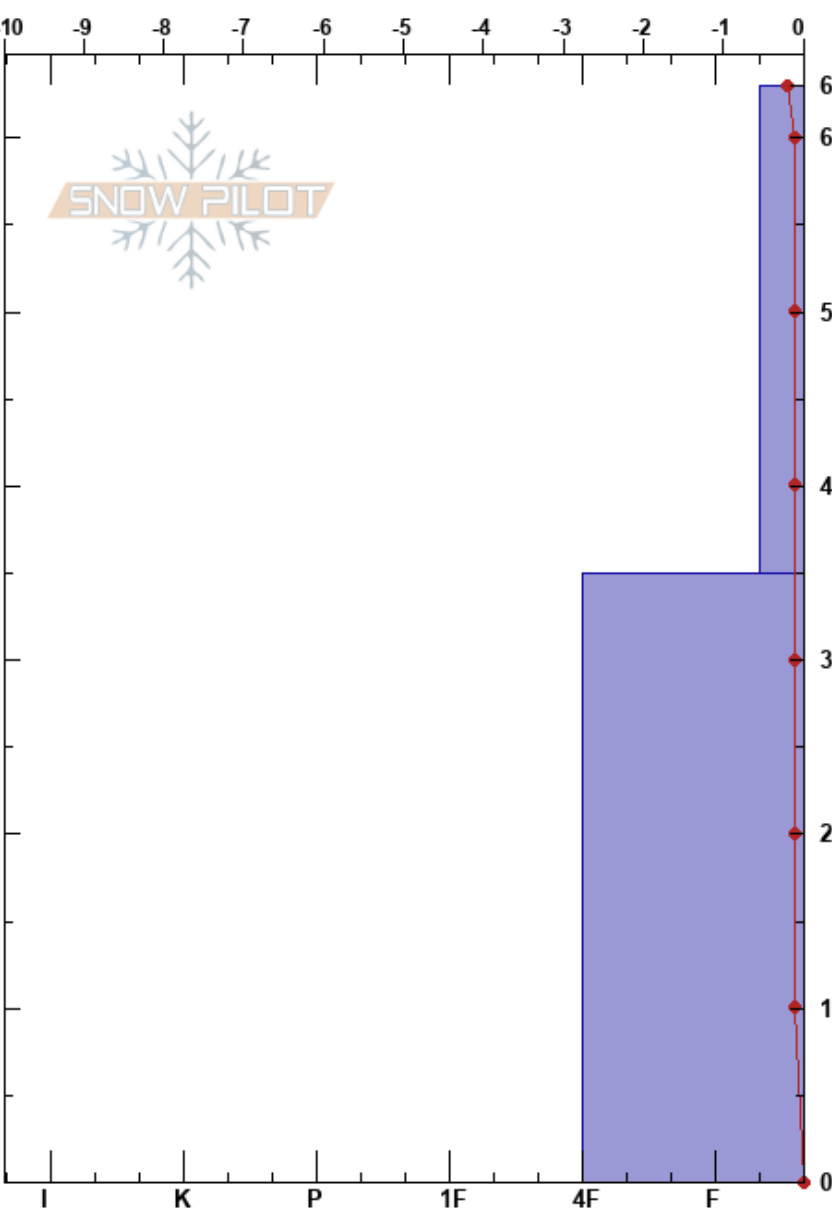

Ordino-Arcalís
 Andorra
 Elevación: 2050 m
 Exposición: NE
 Específicas:

Albert Reyes
 13/03/2023 - 10:00
 Coordinada:
 Ángulo de inclinación: 20°
 Carga del Viento:

Estabilidad:
 Temp. del aire: 9.2°C
 Cielo: CLR
 Precipitación: NO
 Viento: Calm

HS:63
 35-0cm: Problematic layer

Notas del capas:
 Pruebas de estabilidad y notas de capa

Tipo	Cristal		ρ kg/m³	Pruebas de estabilidad y notas de capa
	Tam	Humedad		
○ (○)	1.5-2 (1.5)	D-M	330	
○ (○)	2-3 (2.5)	M	380	