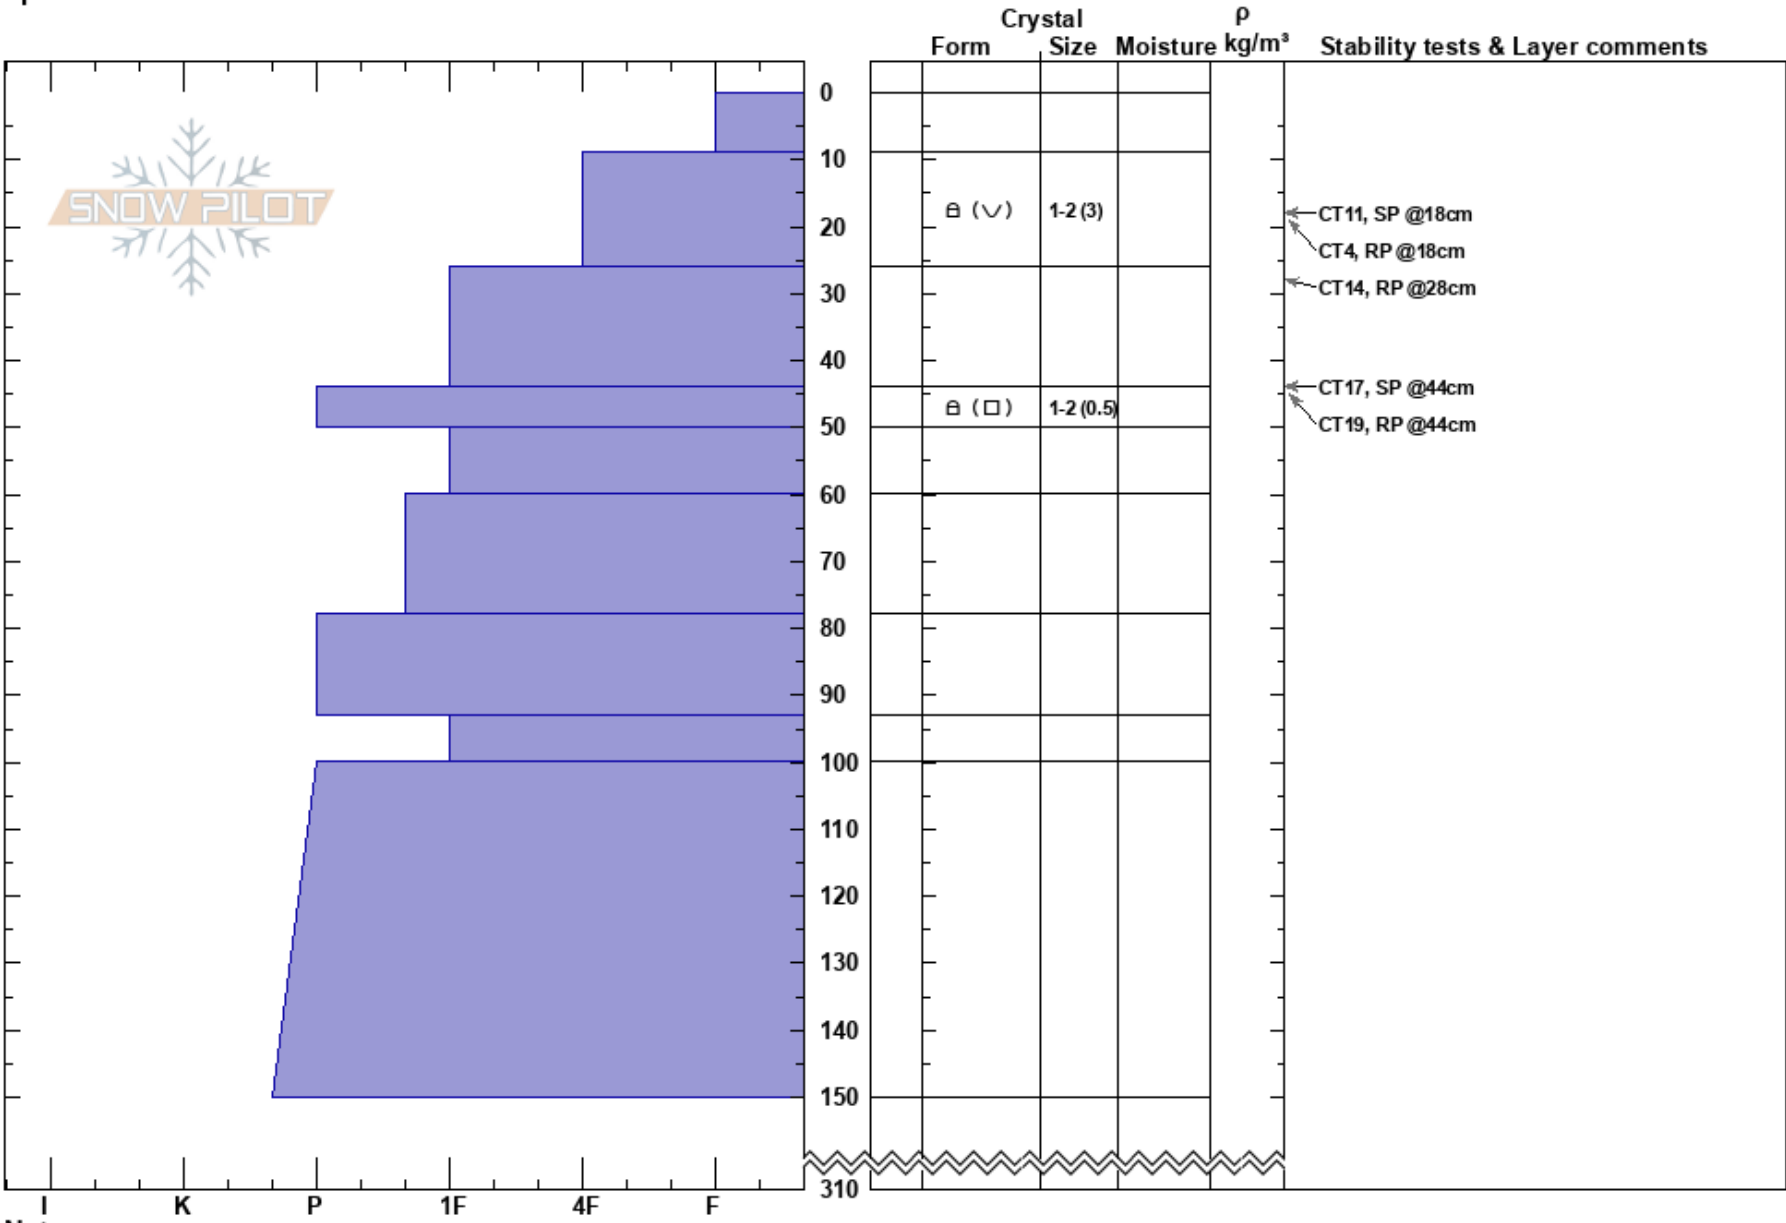

Hail Cesar Trees High  
 Monashee  
 BC  
**Elevation:** 1995 m  
**Aspect:** N  
**Specifics:**

Mustang Powder  
 12/03/2023 - 12:00  
**Co-ord:**  
**Slope Angle:** 30°  
**Wind Loading:** no

**Stability:**  
**Air Temperature:** -6.1°C **PF:** 40 **26-44cm:** Problematic layer  
**Sky Cover:** SCT  
**Precipitation:** NO  
**Wind:** SW Light Breeze

**HS:**310 **Layer Notes:**

**Notes:** Open glades, scattered trees BTL/TL