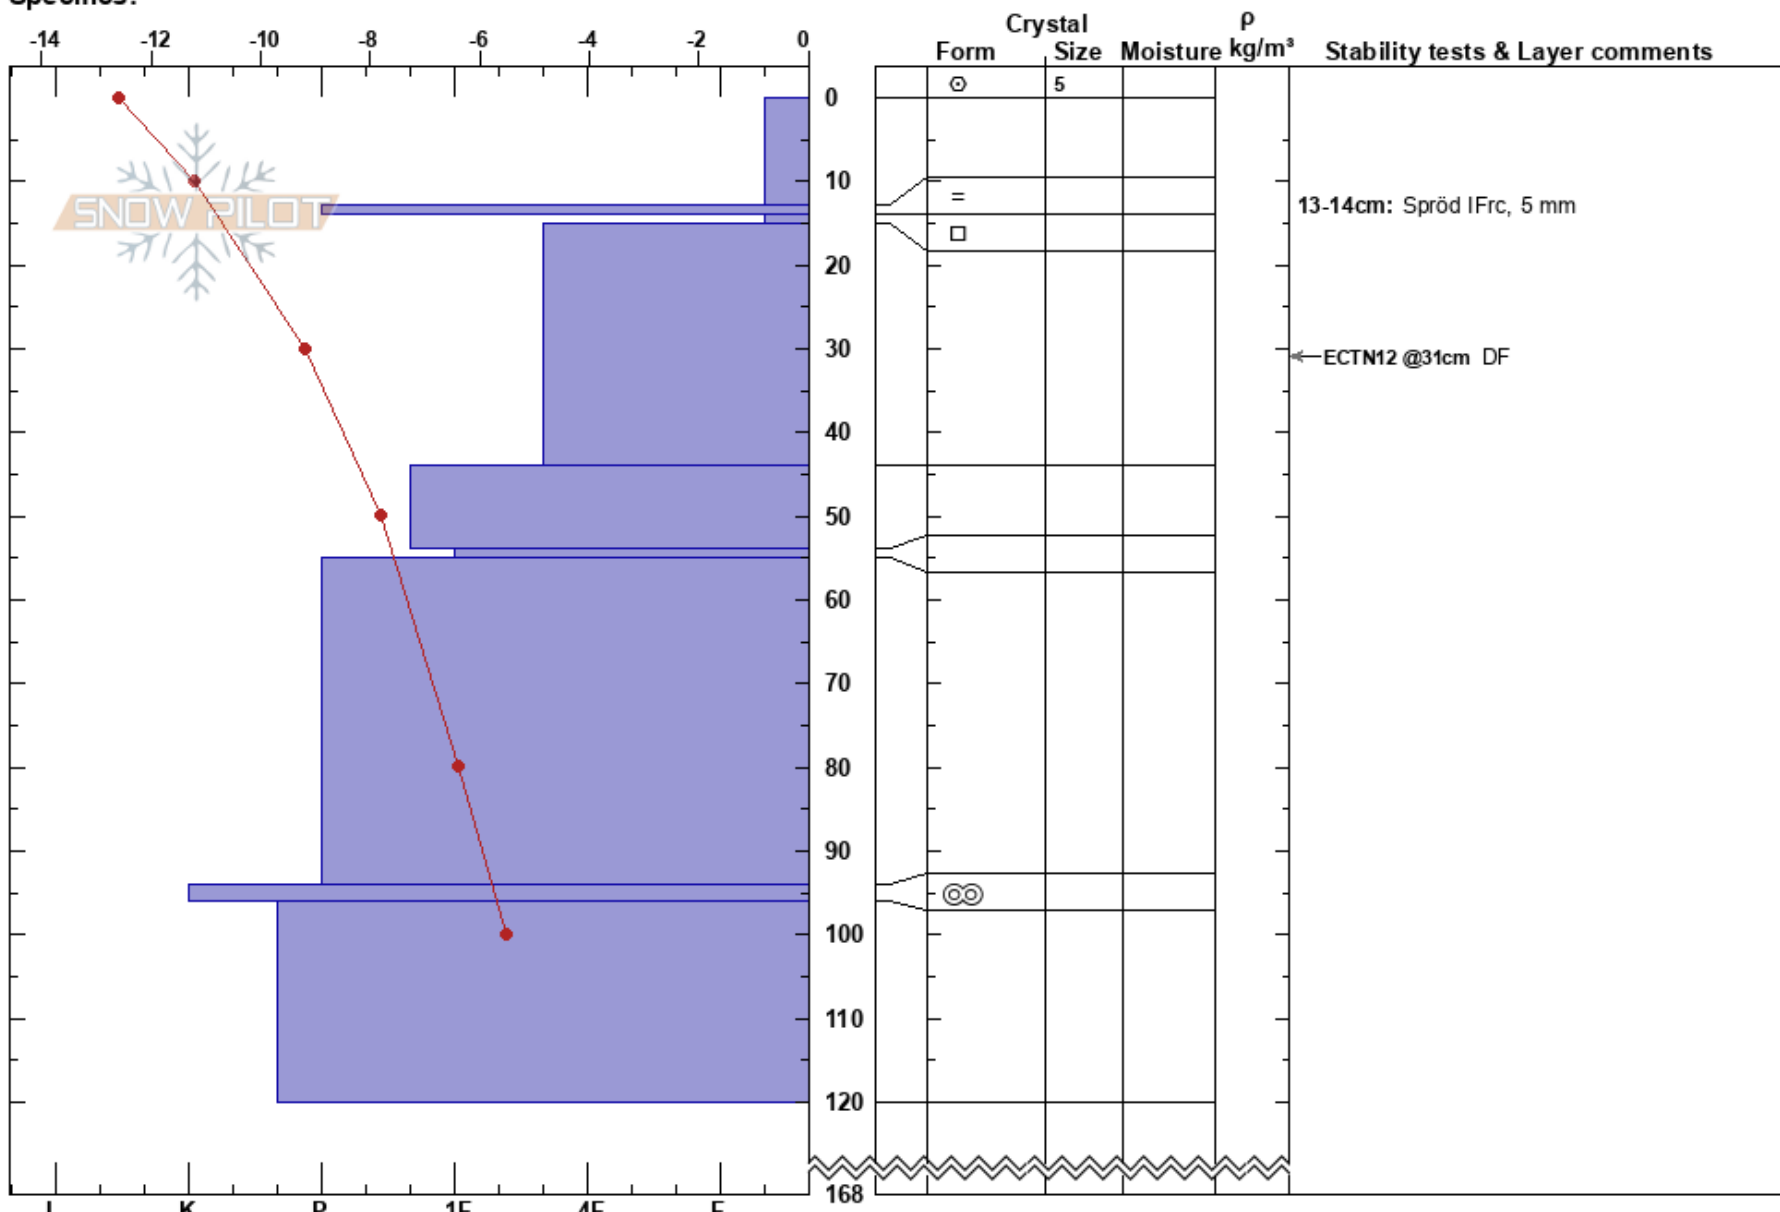

Kobäset  
 Västra Vindelfjällen  
 Sweden  
 Elevation: 970 m  
 Aspect: 75°  
 Specifics:

Johan af Ekenstam  
 12/03/2023 - 12:10  
 Co-ord: 33W 507578E 7302400N  
 Slope Angle: 27°  
 Wind Loading:

Stability:  
 Air Temperature: -11.8°C PF: 25 13-14cm: Spröd IFrc, 5 mm  
 Sky Cover: BKN  
 Precipitation: NO  
 Wind: NW Light Breeze

Notes: Bottenbägare finns men syns inte i profilen. Inga tester har gjorts djupare än dwn 90 cm.