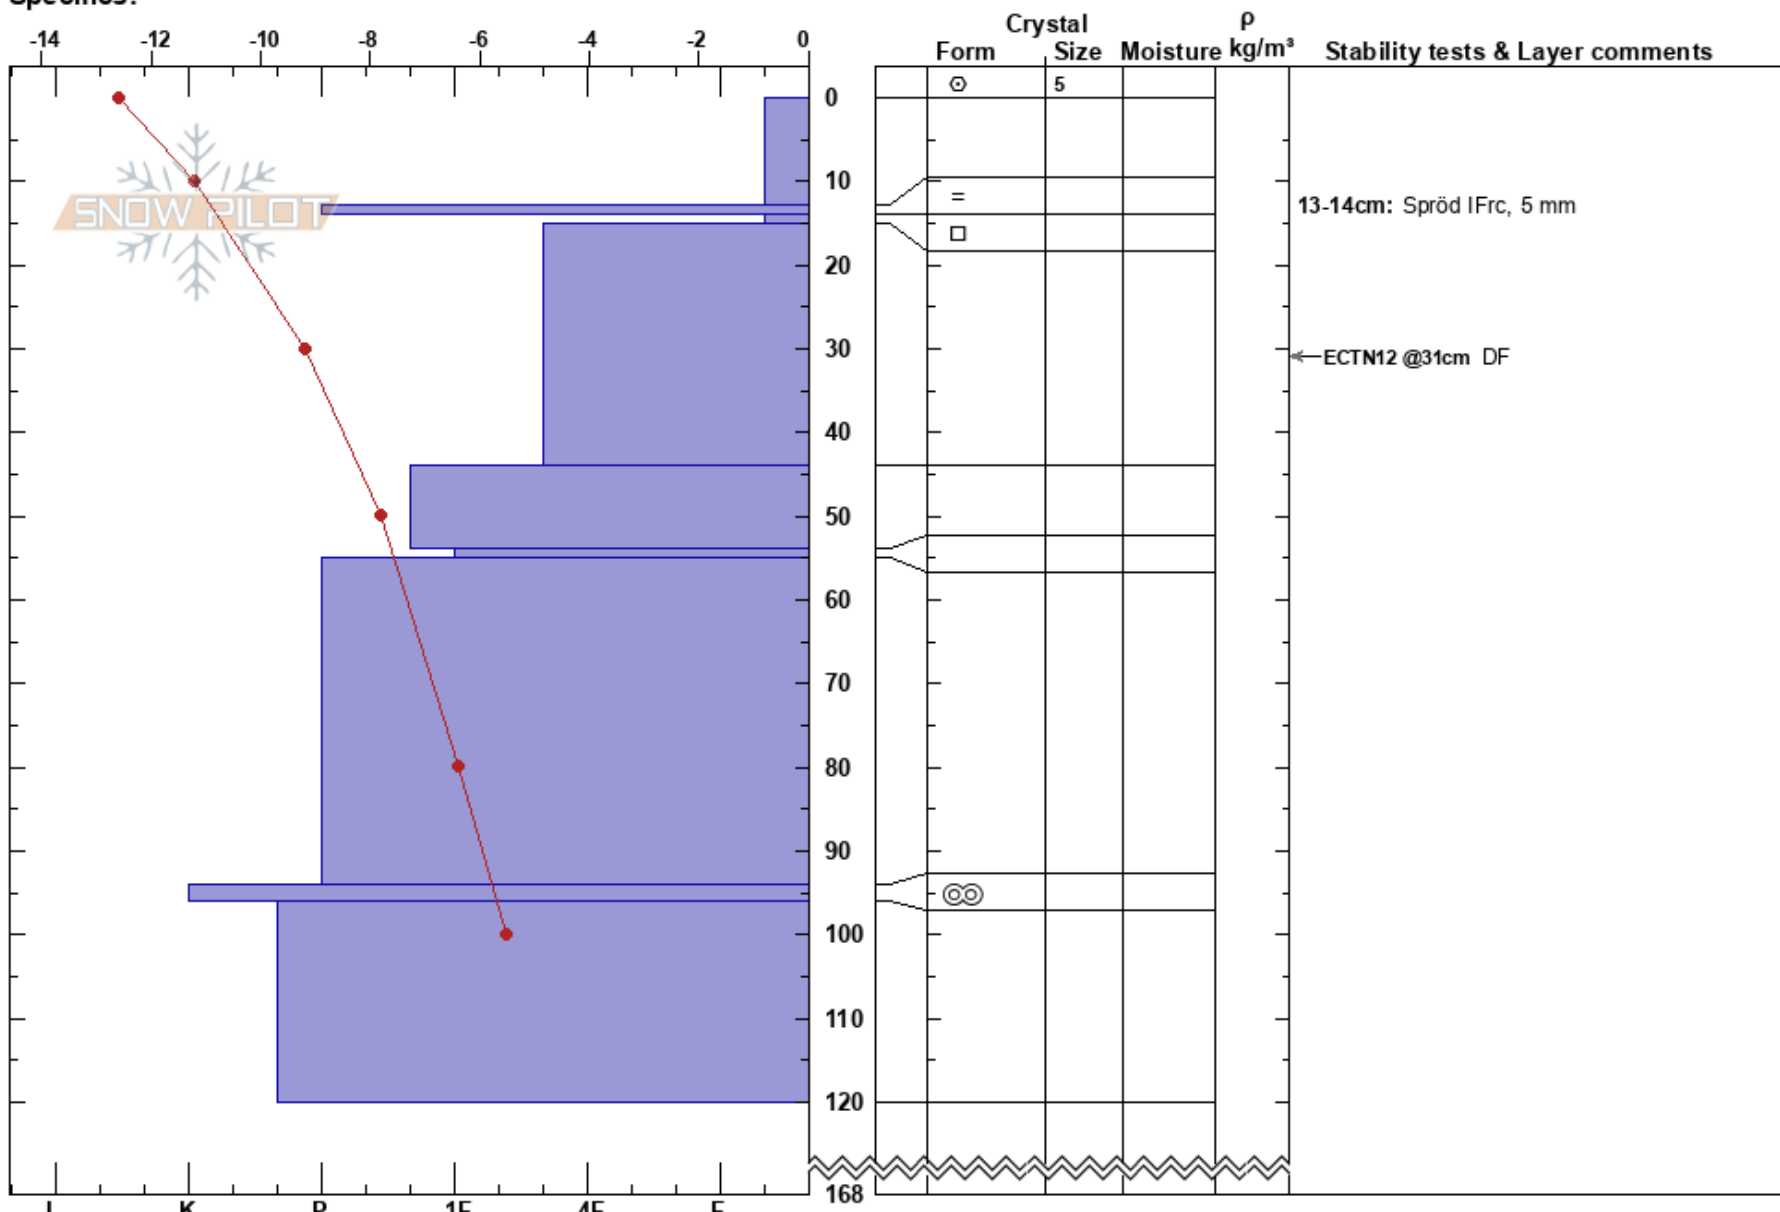

Kobäset
 Västra Vindelfjällen
 Sweden
 Elevation: 970 m
 Aspect: 75°
 Specifics:

Johan af Ekenstam
 12/03/2023 - 12:10
 Co-ord: 33W 507578E 7302400N
 Slope Angle: 27°
 Wind Loading:

Stability:
 Air Temperature: -11.8°C PF: 25 13-14cm: Spröd IFrc, 5 mm
 Sky Cover: BKN
 Precipitation: NO
 Wind: NW Light Breeze

Notes: Bottenbägare finns men syns inte i profilen. Inga tester har gjorts djupare än dwn 90 cm.