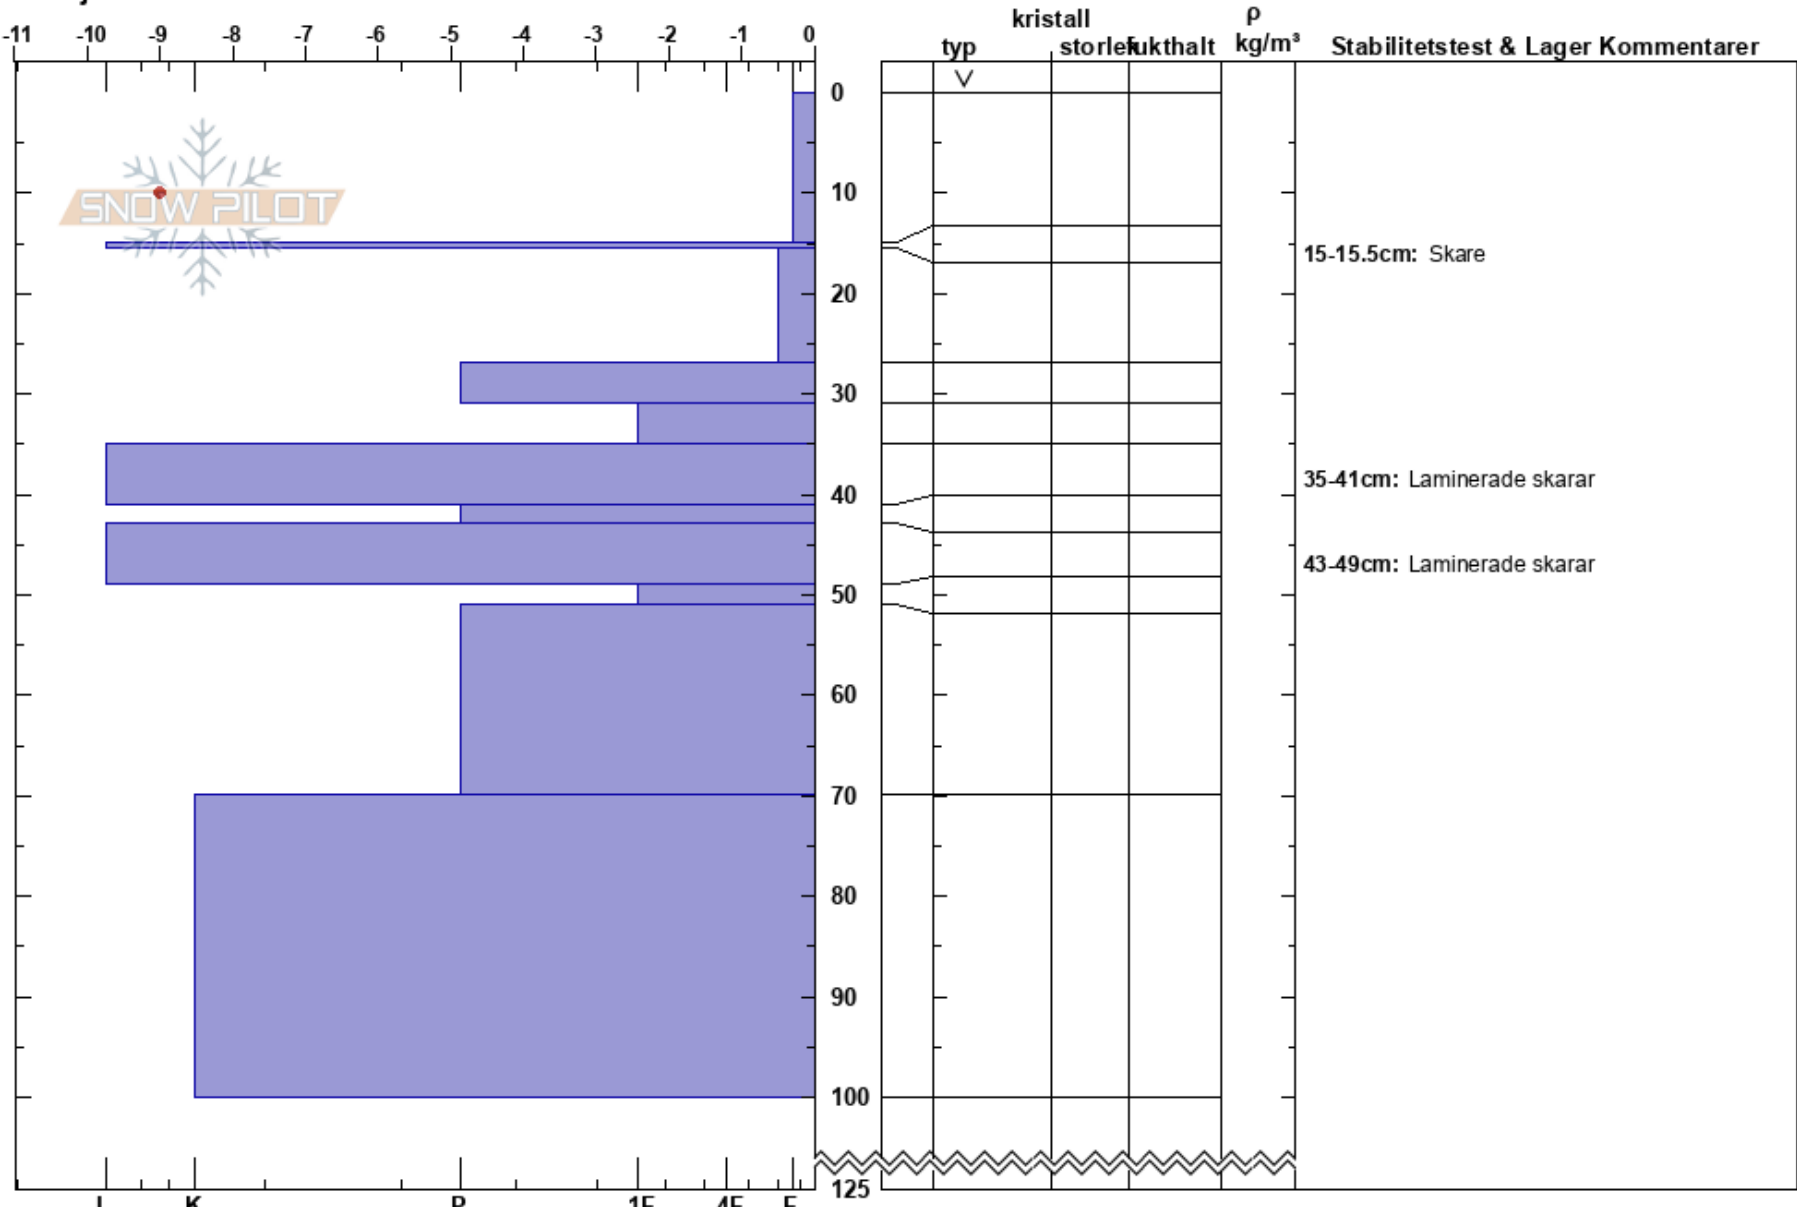

Båajmetje
Borgafjäll
Sweden
Höjd: 786 m
Väderstreck: E
Detaljerna:

Susanne Lindqvist
12/03/2023 - 11:15
Koordinat: 64.89252N, 14.91742E
Lutning: 23°
Snödrev: no

Instabilitet:
Lufttemperatur:
Molnighet: CLR
Nederbörd: NO
Vind: NW Svagvind (1-7m/s)

HS: 125
Lager Kommentarer:
15-15.5cm: Skare
35-41cm: Laminerade skarar
43-49cm: Laminerade skarar

Noteringar (beskrivning av terräng): Liten testslutning utan träd