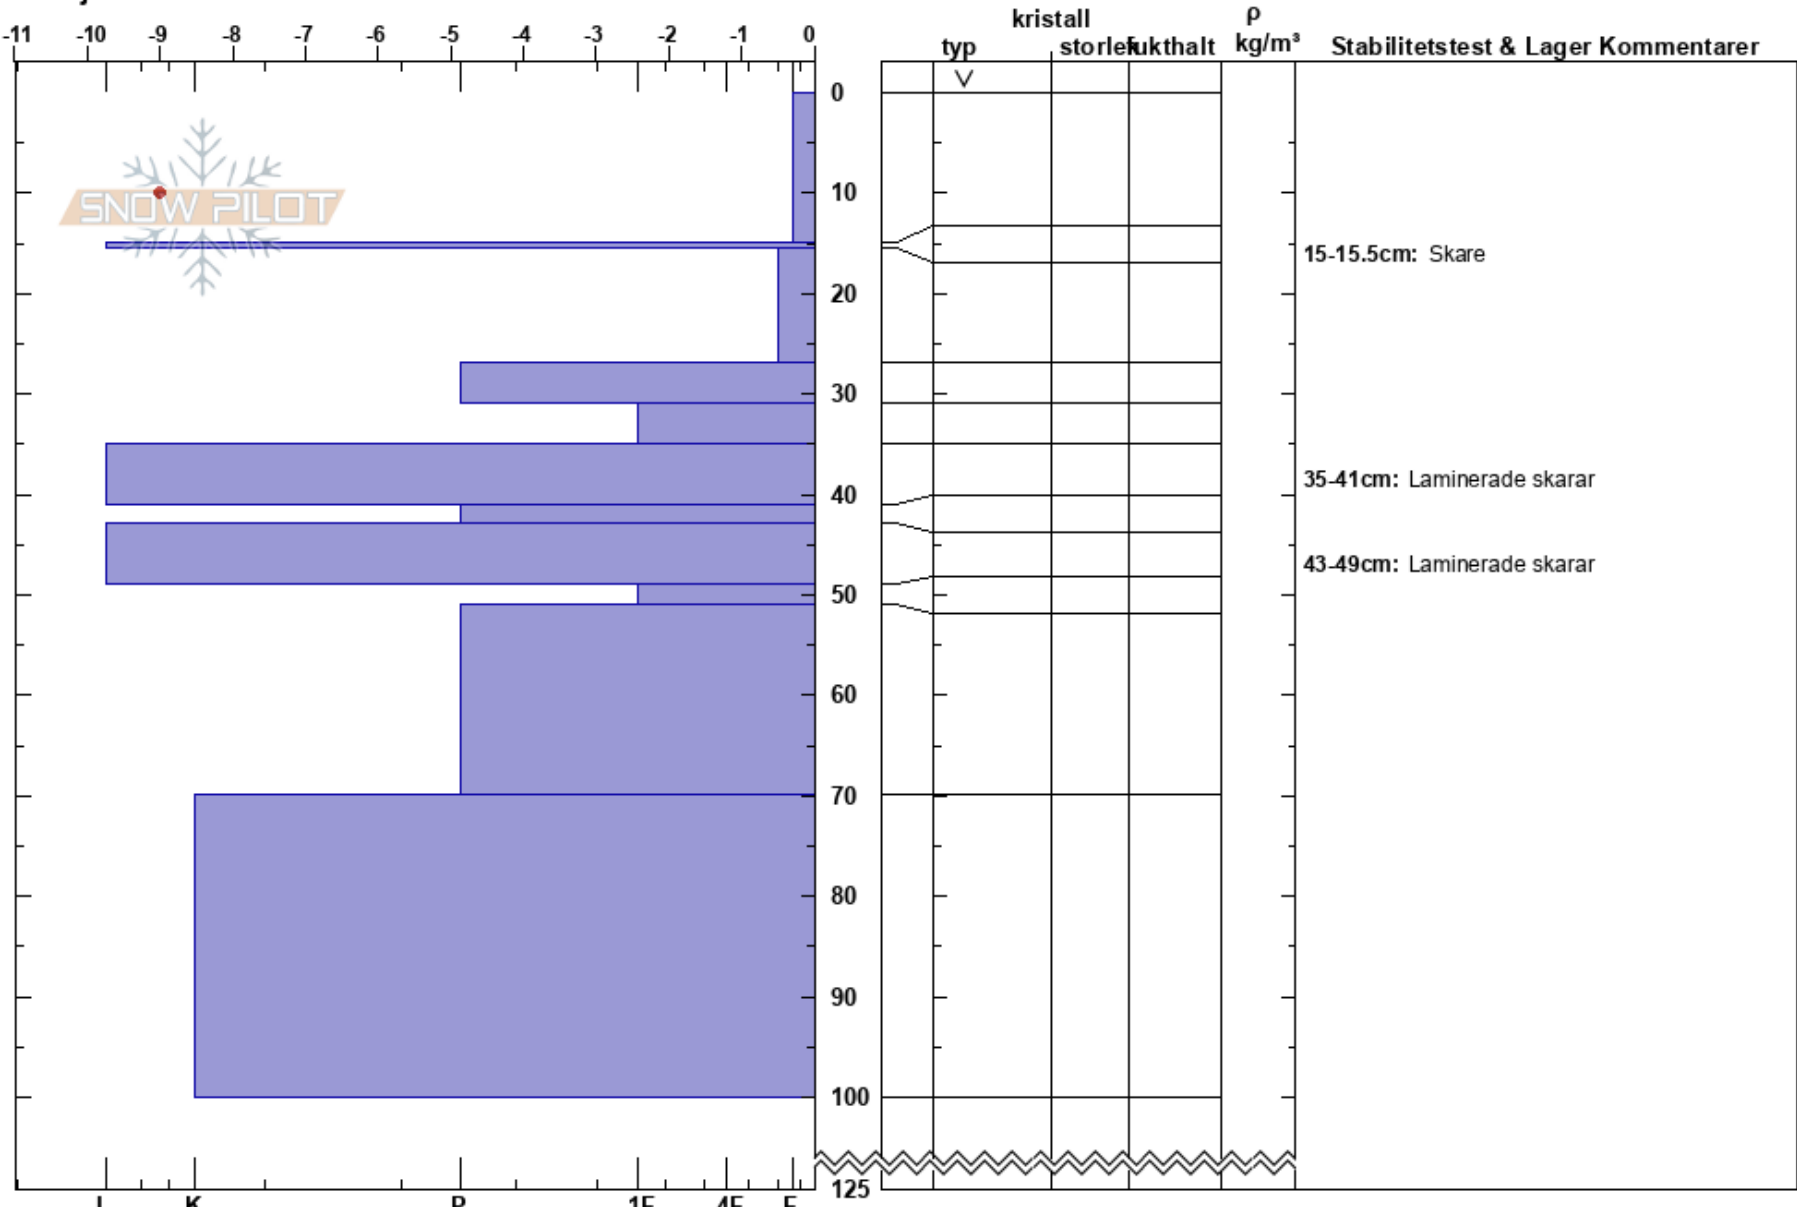

Båajmetje  
Borgafjäll  
Sweden  
Höjd: 786 m  
Väderstreck: E  
Detaljerna:

Susanne Lindqvist  
12/03/2023 - 11:15  
Koordinat: 64.89252N, 14.91742E  
Lutning: 23°  
Snödrev: no

Instabilitet:  
Lufttemperatur:  
Molnighet: CLR  
Nederbörd: NO  
Vind: NW Svagvind (1-7m/s)

HS: 125  
Lager Kommentarer:  
15-15.5cm: Skare  
35-41cm: Laminerade skarar  
43-49cm: Laminerade skarar

Noteringar (beskrivning av terräng): Liten testslutning utan träd