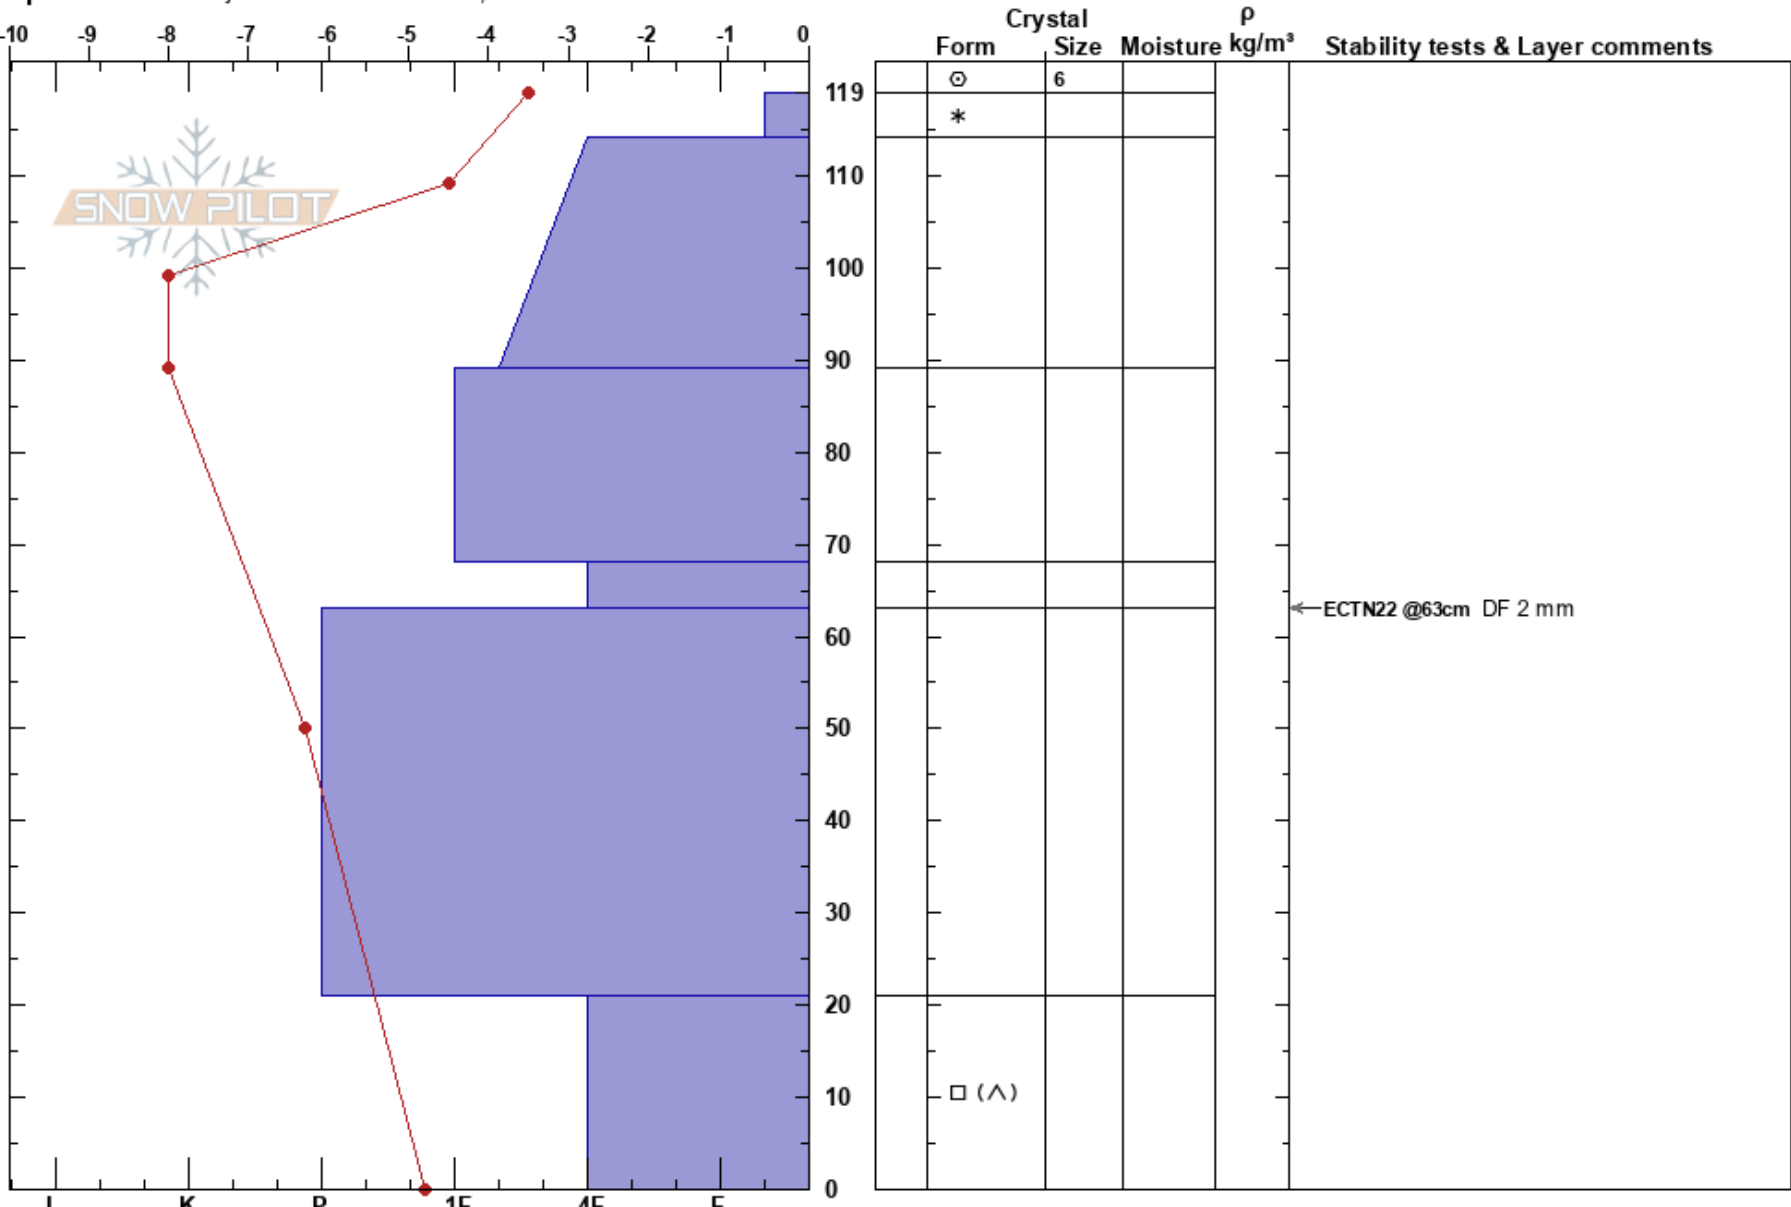

Båajmatjebaektie
 Västra Vindelfjällen
 Sweden
Elevation: 1075 m
Aspect: 170°
Specifics: Pit is adjacent to avalanche: flank;

Johan af Ekenstam
 11/03/2023 - 12:15
Co-ord: 33W 486258E 7311214N
Slope Angle: 30°
Wind Loading: no

Stability: HS:119
Air Temperature: -2.4°C **PF:** 30
Sky Cover: SCT
Precipitation: NO
Wind: N Light Breeze
Layer Notes:

Notes: Strax väster om lavinbanan på ca 10 dygn gammal Na3 i bestående flak. Gick troligen på bottenbägare. Kolumnen frilades till botten, men inget brott vid bottenfacetterna på ECT. Vid lätt spadbrytning släppte det på 7 cm (FC/DH) med god sprickutbredning.