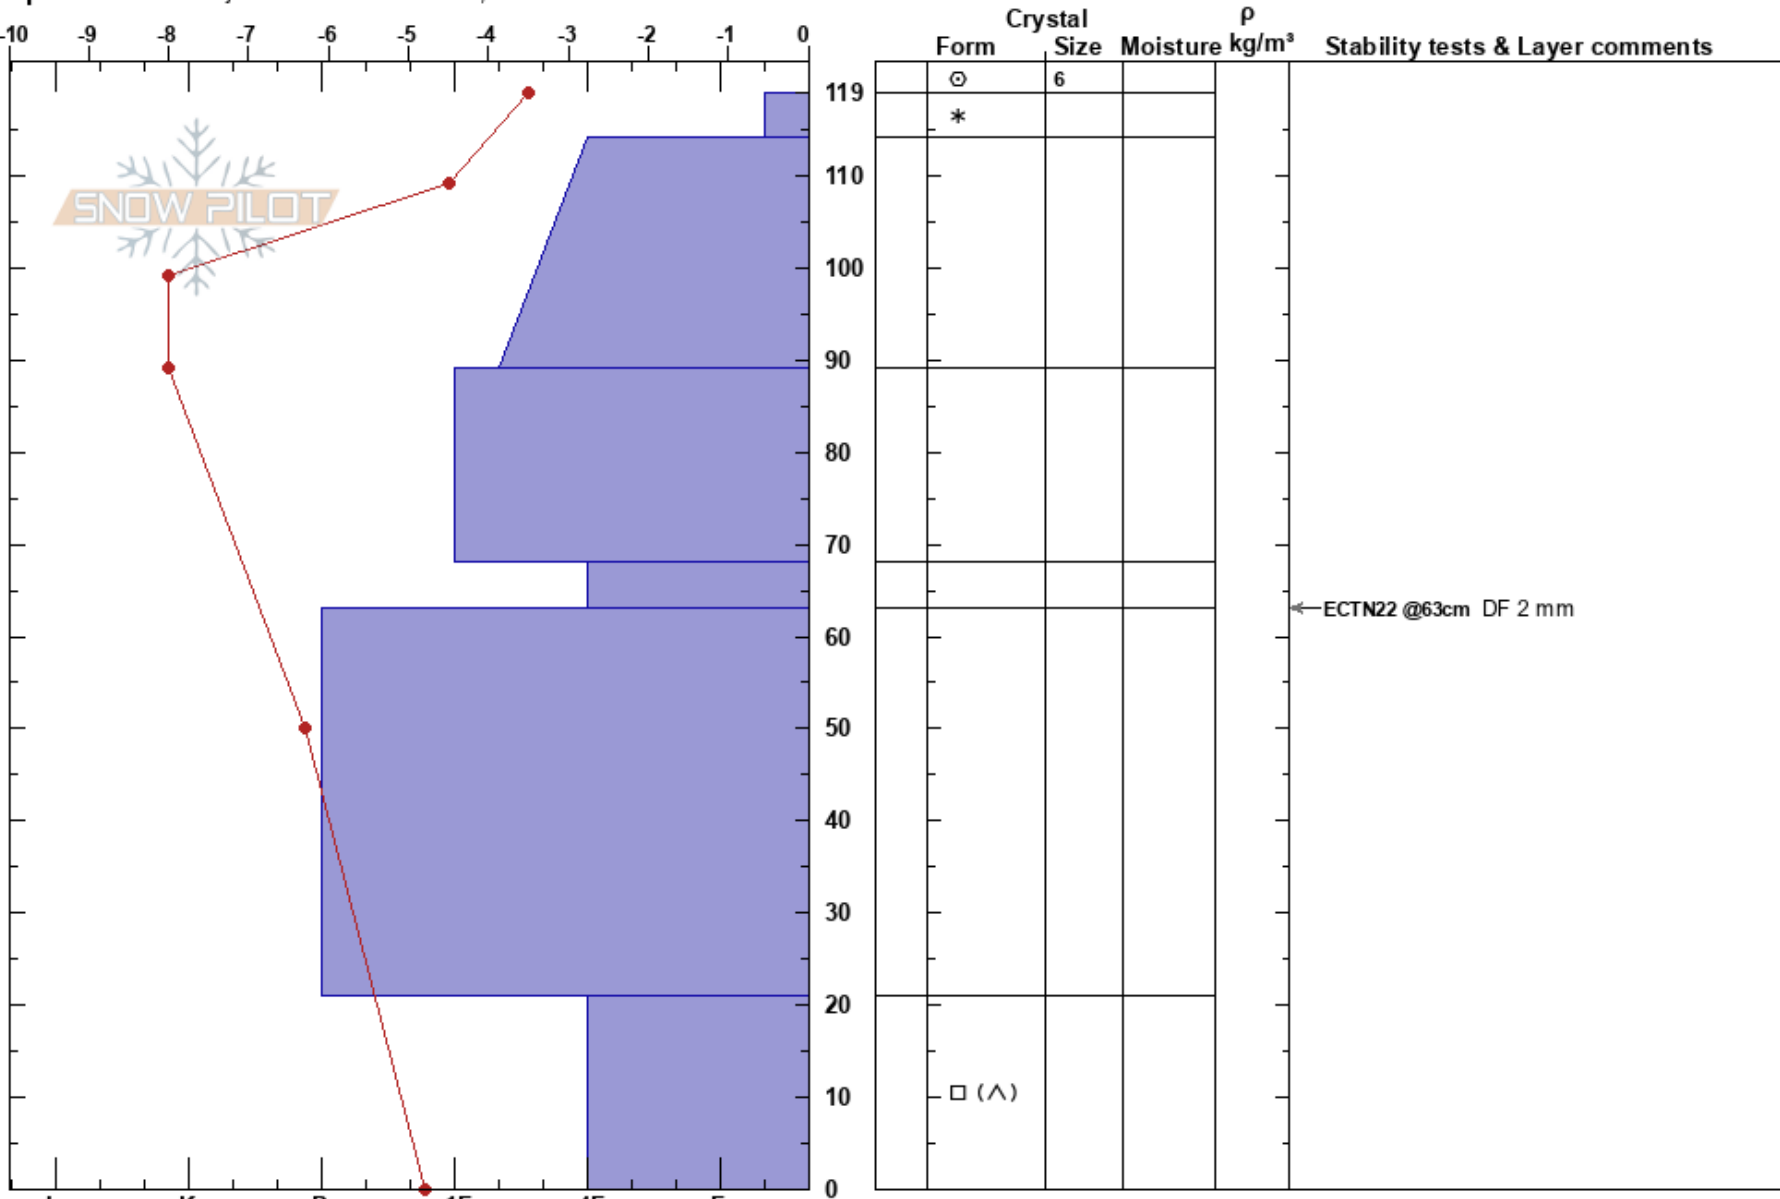

Båajmatjebaektie  
 Västra Vindelfjällen  
 Sweden  
**Elevation:** 1075 m  
**Aspect:** 170°  
**Specifics:** Pit is adjacent to avalanche: flank;

Johan af Ekenstam  
 11/03/2023 - 12:15  
**Co-ord:** 33W 486258E 7311214N  
**Slope Angle:** 30°  
**Wind Loading:** no

**Stability:** HS:119  
**Air Temperature:** -2.4°C **PF:** 30  
**Sky Cover:** SCT  
**Precipitation:** NO  
**Wind:** N Light Breeze  
**Layer Notes:**

**Notes:** Strax väster om lavinbanan på ca 10 dygn gammal Na3 i bestående flak. Gick troligen på bottenbägare. Kolumnen frilades till botten, men inget brott vid bottenfacetterna på ECT. Vid lätt spadbrytning släppte det på 7 cm (FC/DH) med god sprickutbredning.