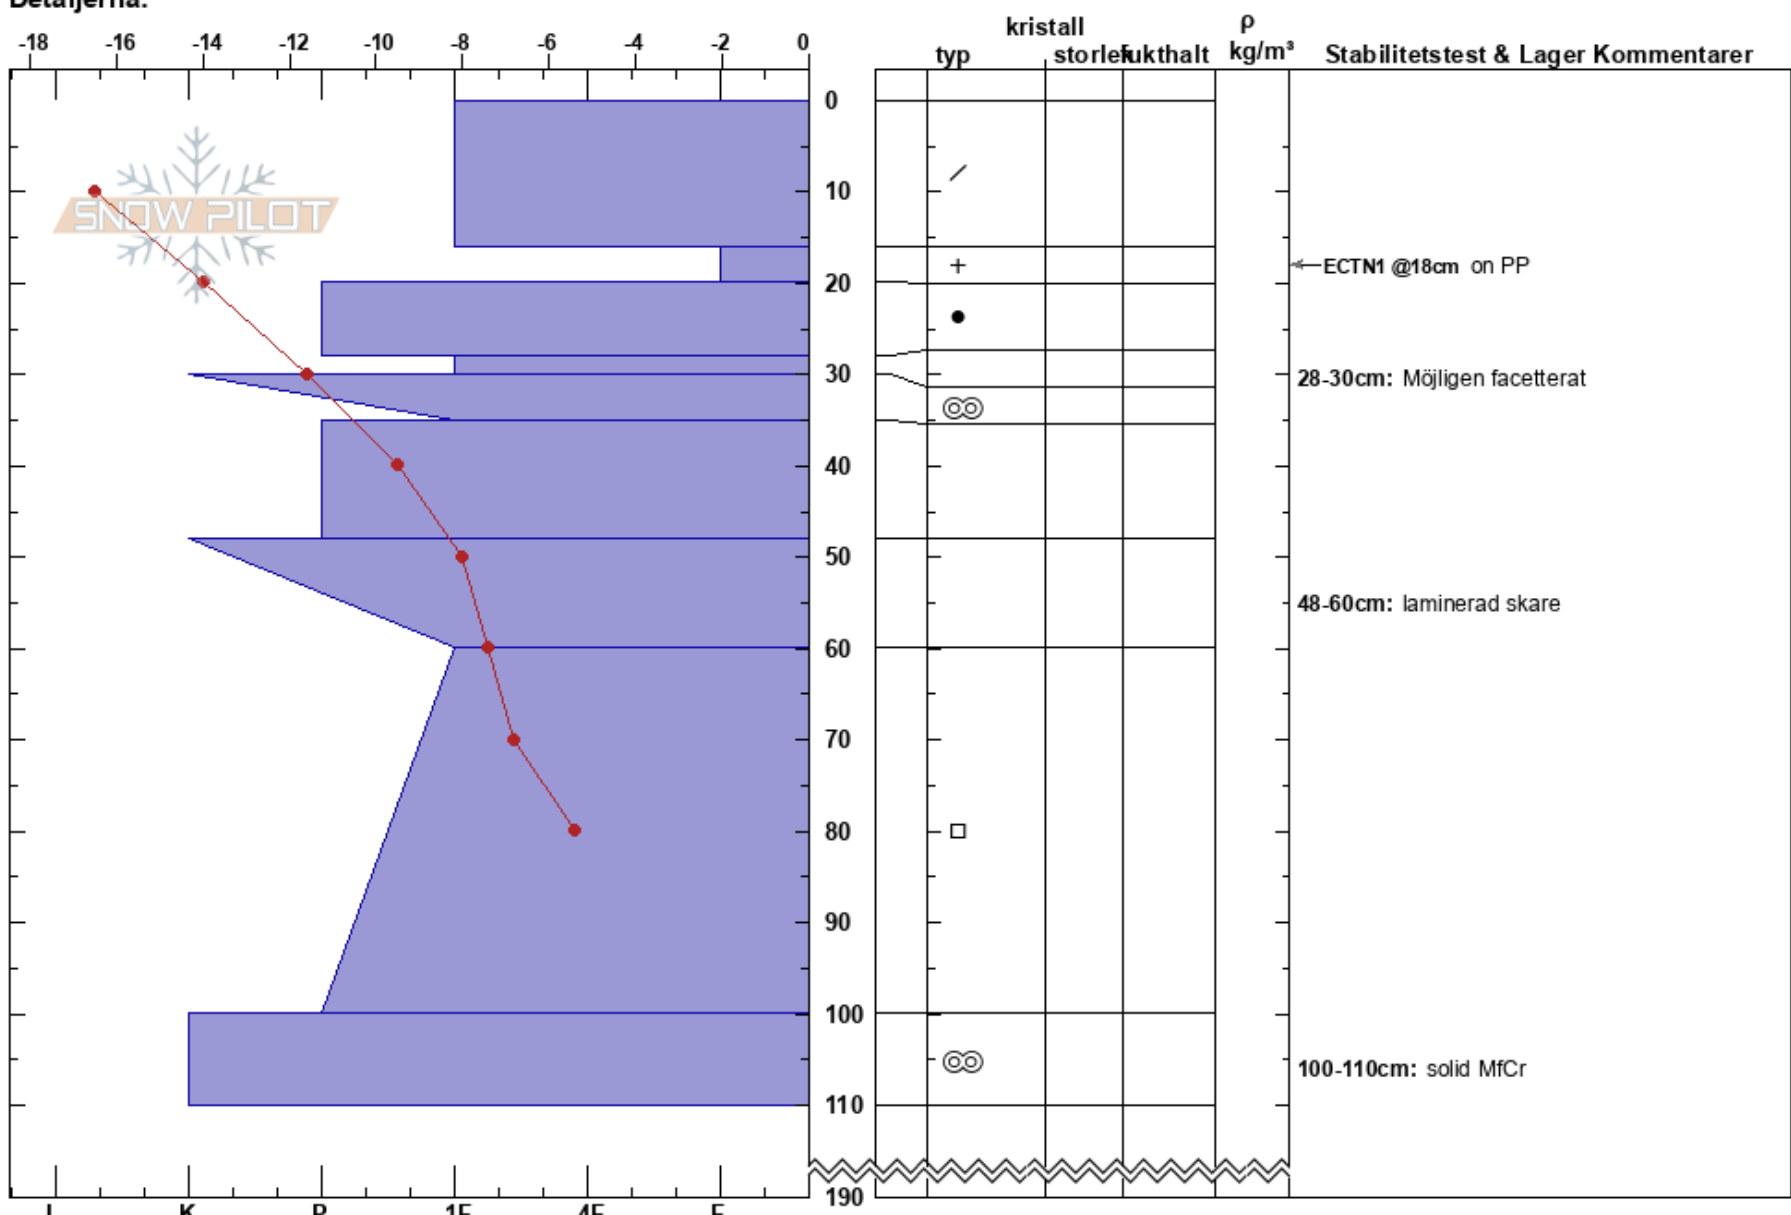

Georggecorru
 Abisko
 Sweden
 Höjd: 1239 m
 Väderstreck: E
 Detaljerna:

Moa Almqvist almqvist
 11/03/2023 - 10:30
 Koordinat: 68.39957N, 18.36004W
 Lutning: 20°
 Snödrev: yes

Instabilitet
 Lufttemperatur: -14.3°C
 Molnighet: BKN
 Nederbörd: NO
 Vind: SW Måttlig vind (8-11 m/s)

HS: 190
 Lager Kommentarer:
 28-30cm: Möjligen facetterat
 48-60cm: laminerad skare
 100-110cm: solid MfCr

Noteringar (beskrivning av terräng): Mest marknära drev, tidvis lite högre. Försvårade arbetet.