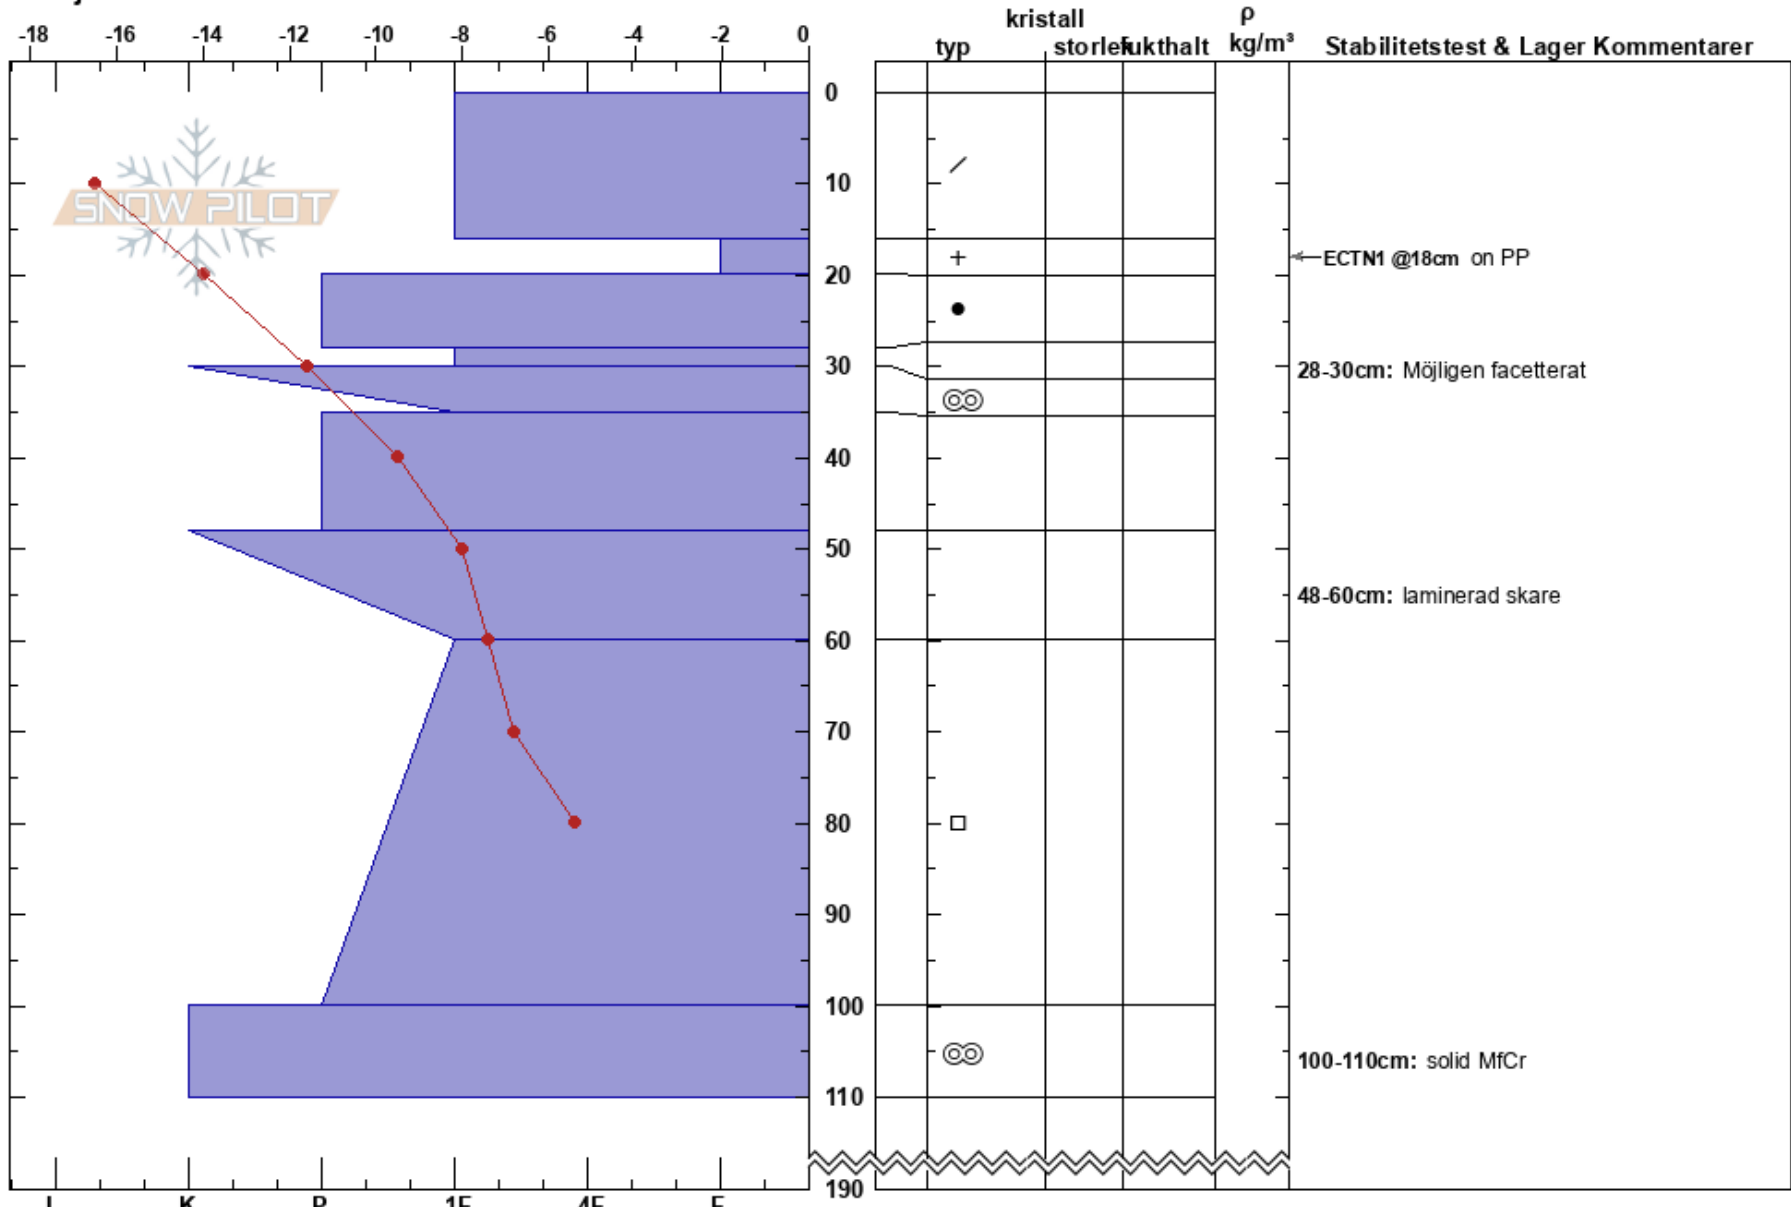

Georggecorru
 Abisko
 Sweden
 Höjd: 1239 m
 Väderstreck: E
 Detaljerna:

Moa Almqvist almqvist
 11/03/2023 - 10:30
 Koordinat: 68.39957N, 18.36004W
 Lutning: 20°
 Snödrev: yes

Instabilitet
 Lufttemperatur: -14.3°C
 Molnighet: BKN
 Nederbörd: NO
 Vind: SW Måttlig vind (8-11 m/s)

HS: 190
 Lager Kommentarer:
 28-30cm: Möjligen facetterat
 48-60cm: laminerad skare
 100-110cm: solid MfCr

Noteringar (beskrivning av terräng): Mest marknära drev, tidvis lite högre. Försvårade arbetet.