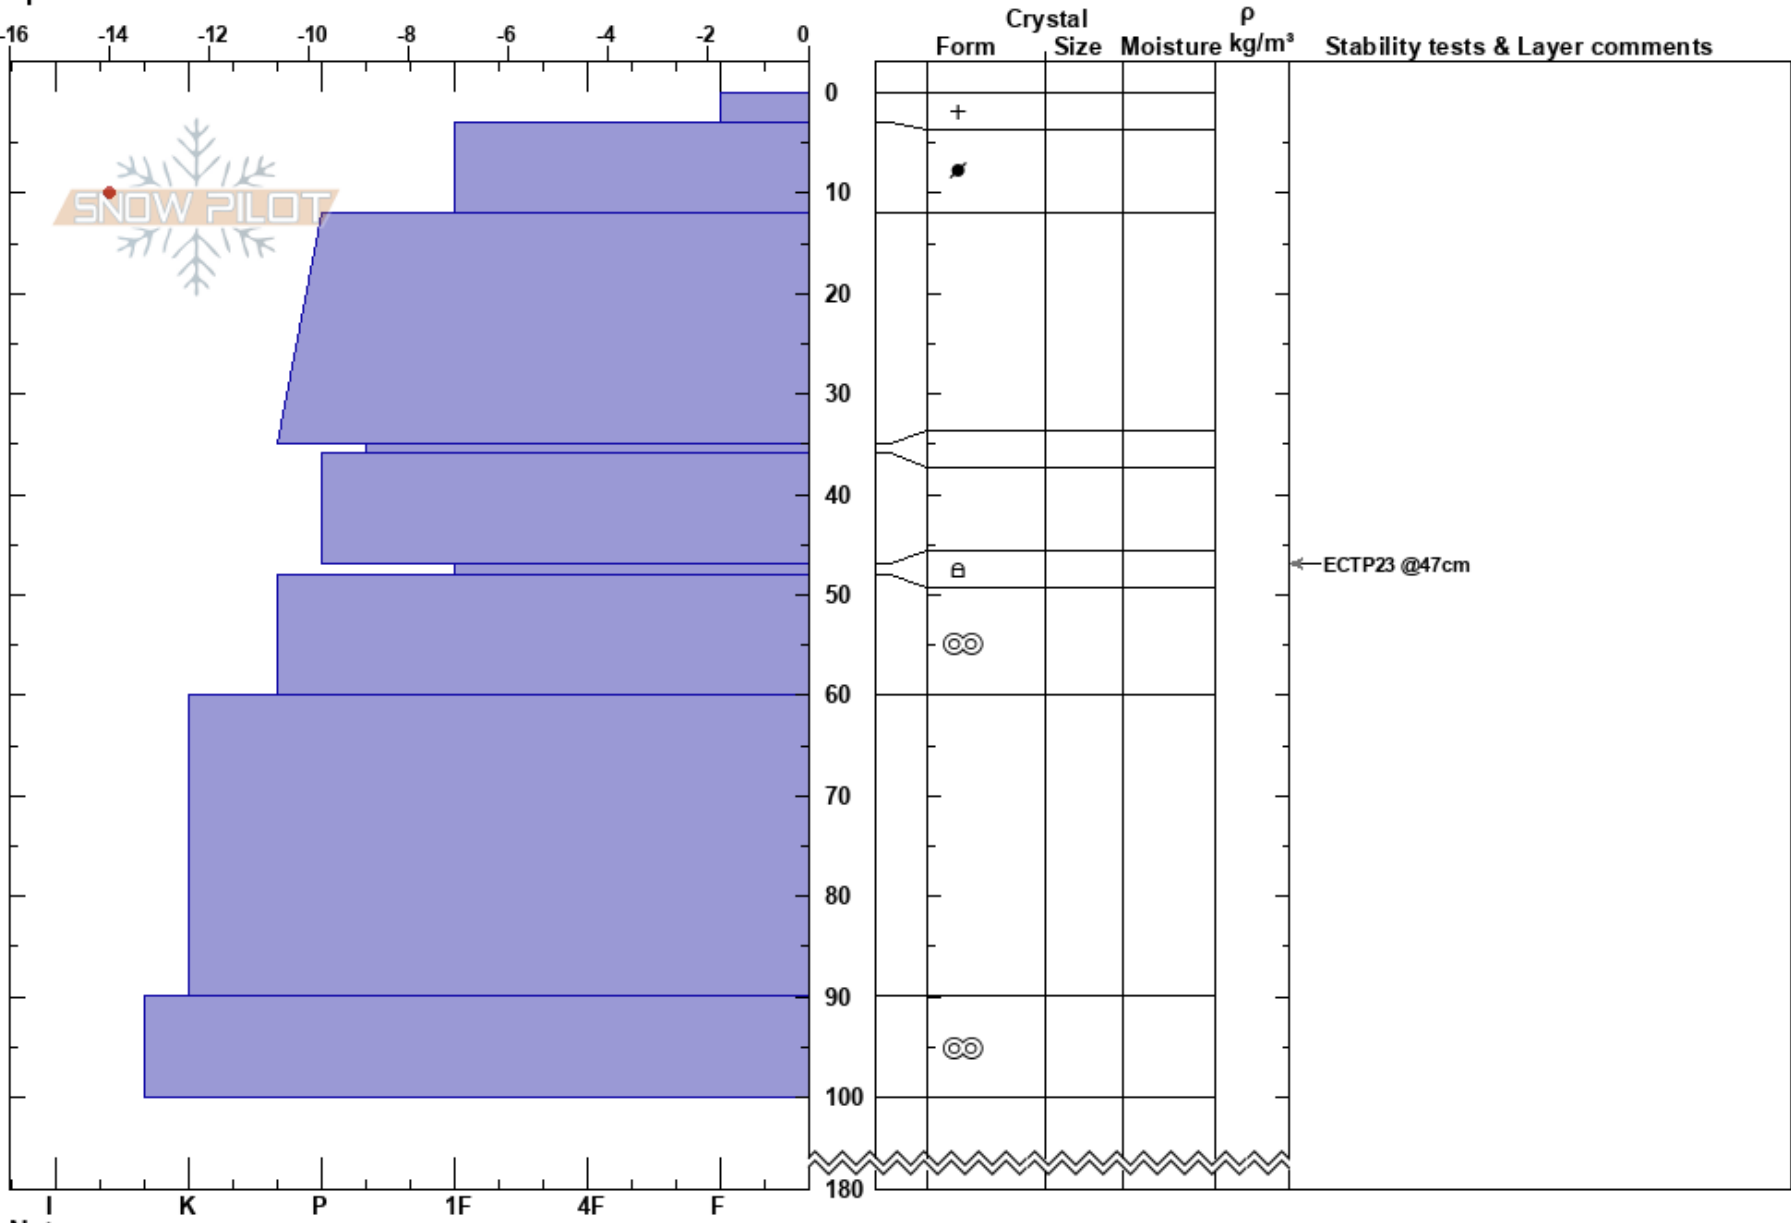

Trollskalet  
 Marsfjället  
 Sweden  
**Elevation:** 1020 m  
**Aspect:** E  
**Specifics:**

Sebastian Wiklund  
 11/03/2023 - 11:00  
**Co-ord:** 65.15102N, 15.40555E  
**Slope Angle:** 35°  
**Wind Loading:**

**Stability:** HS: 180 **Layer Notes:**  
**Air Temperature:** -10°C  
**Sky Cover:** SCT  
**Precipitation:** NO  
**Wind:** SW Light Breeze

Notes: