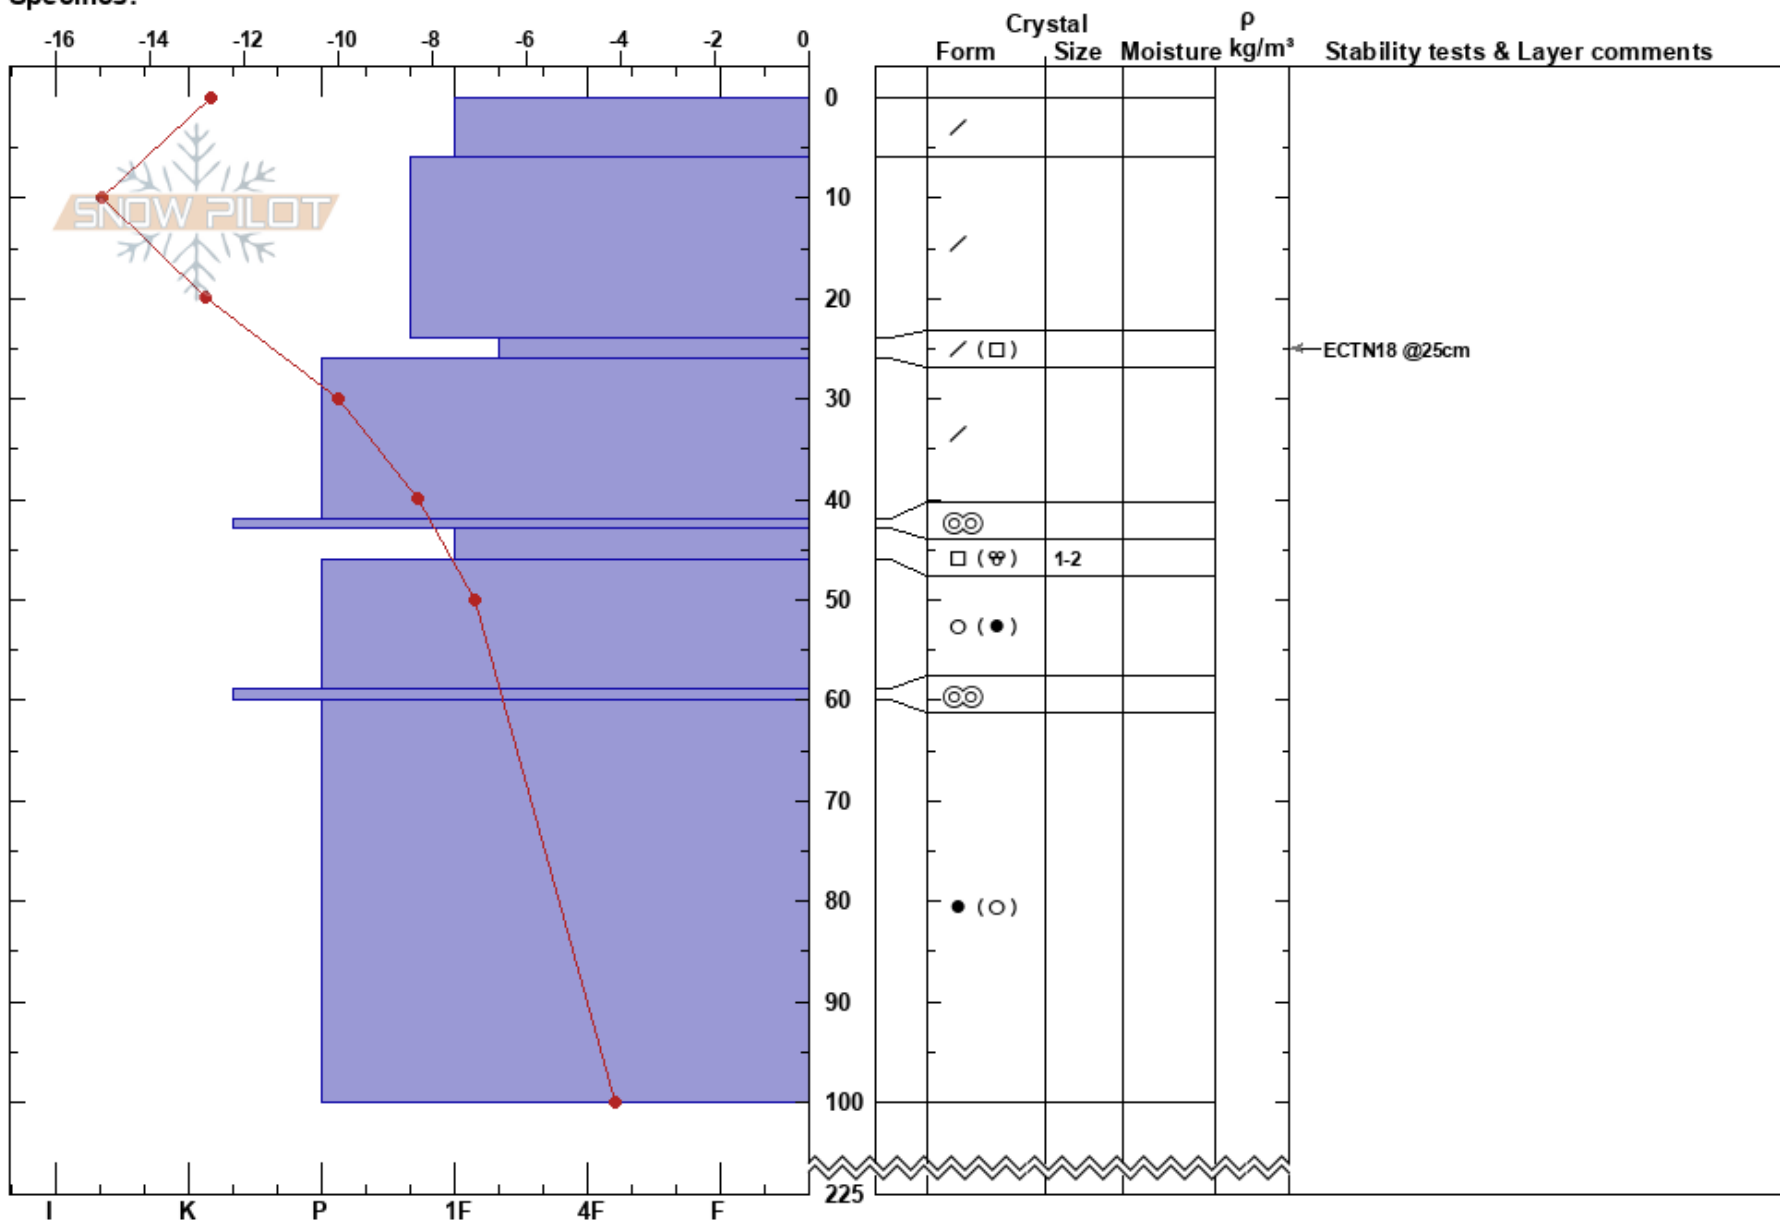

Gemken ALP
 Västra Vindelfjällen
 Sweden
Elevation: 1015 m
Aspect: 110°
Specifics:

Anton Grindgärds
 09/03/2023 - 11:15
Co-ord:
Slope Angle: 23°
Wind Loading:

Stability: HS:225
Air Temperature: -11.7°C **PF:** 5 24-26cm: Problematic layer
Sky Cover: SCT
Precipitation: NO
Wind: W Light Breeze

Notes: ca 15m nedanför en stenrygg på ett stort öppet snöfält