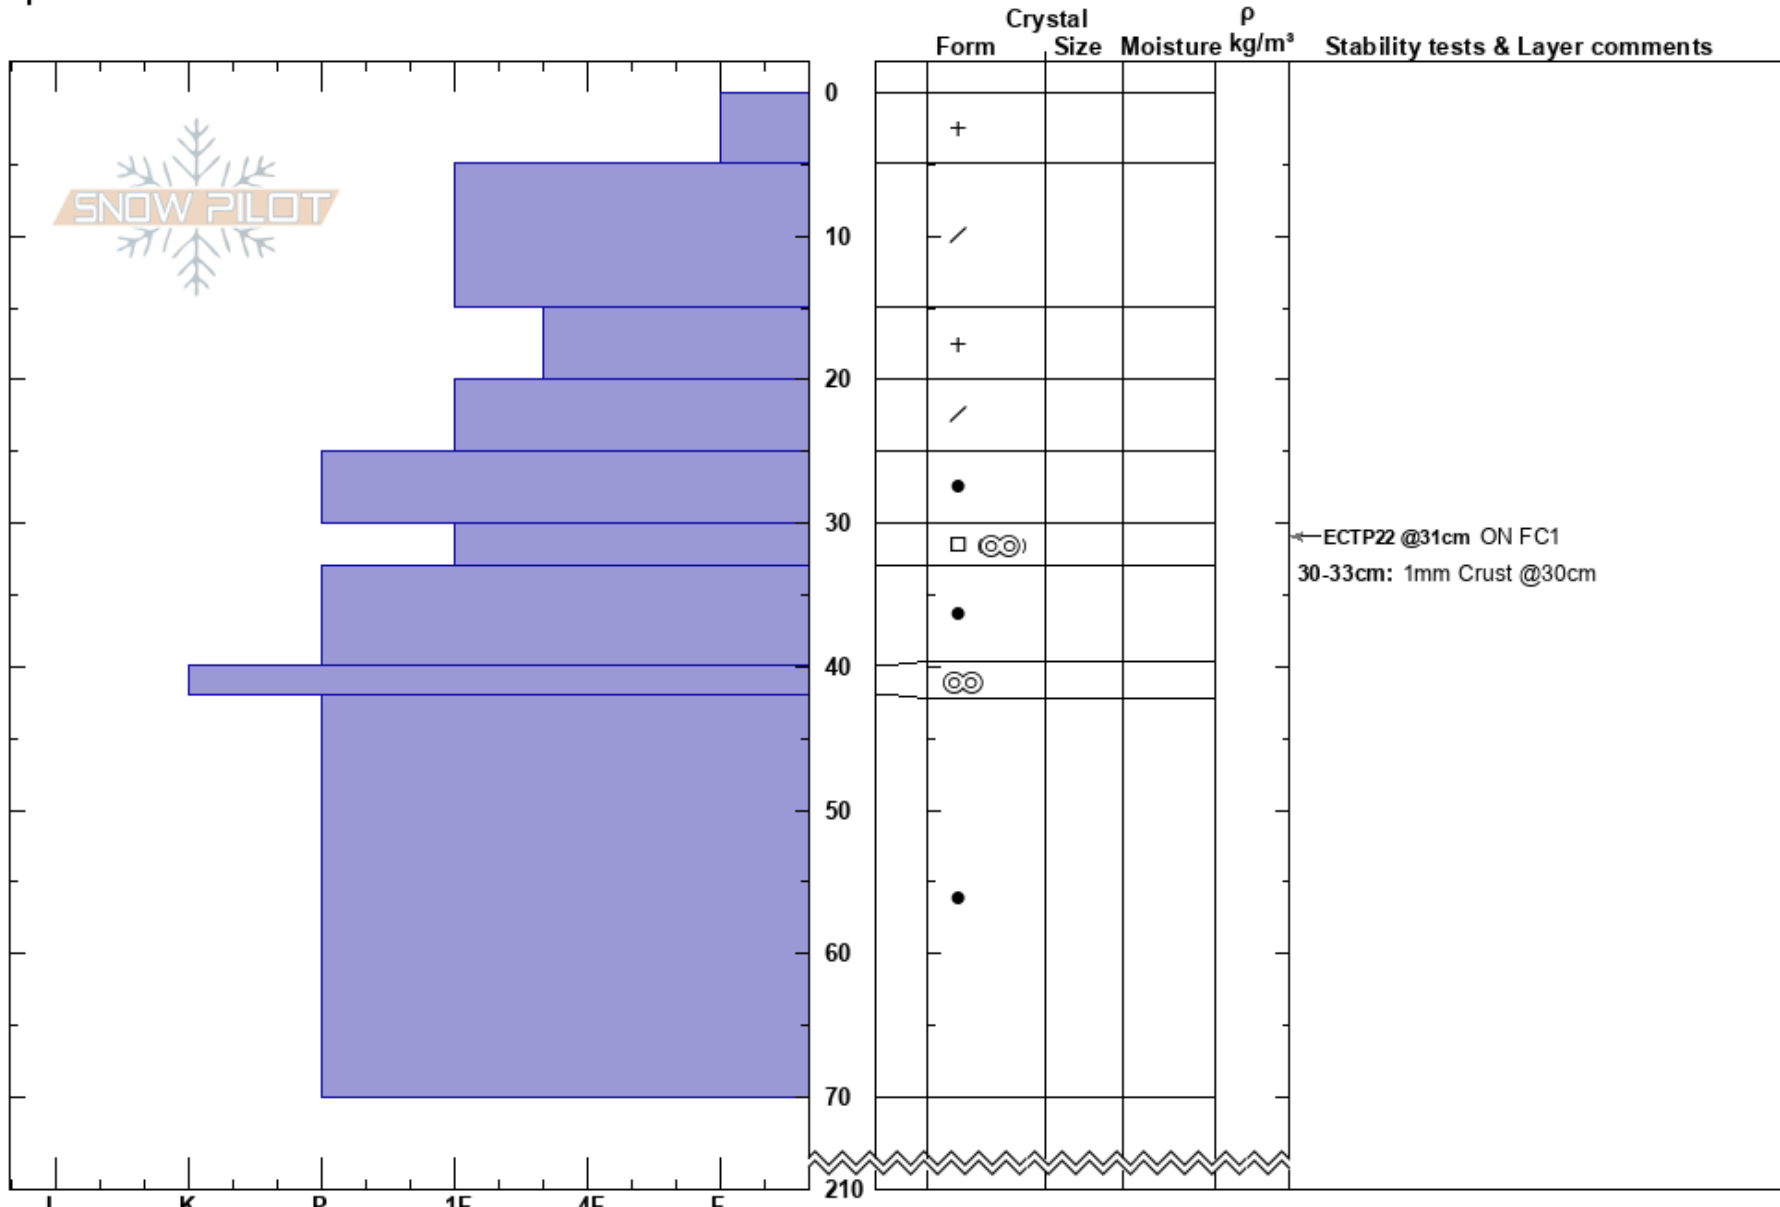

Unna_1
 Abisko
 Sweden
 Elevation: 700 m
 Aspect: NE
 Specifics:

Stefan Hedlund
 09/03/2023 - 10:00
 Co-ord:
 Slope Angle: 27°
 Wind Loading: yes

Stability:
 Air Temperature:
 Sky Cover: OVC
 Precipitation: NO
 Wind: W Moderate

HS:210
 PF: 20 30-33cm: 1mm Crust @30cm

Notes: Liten brant öppning i TL. Ej riktigt representativ för drevsnöproblem.
 Buskar längst ner i profilen.