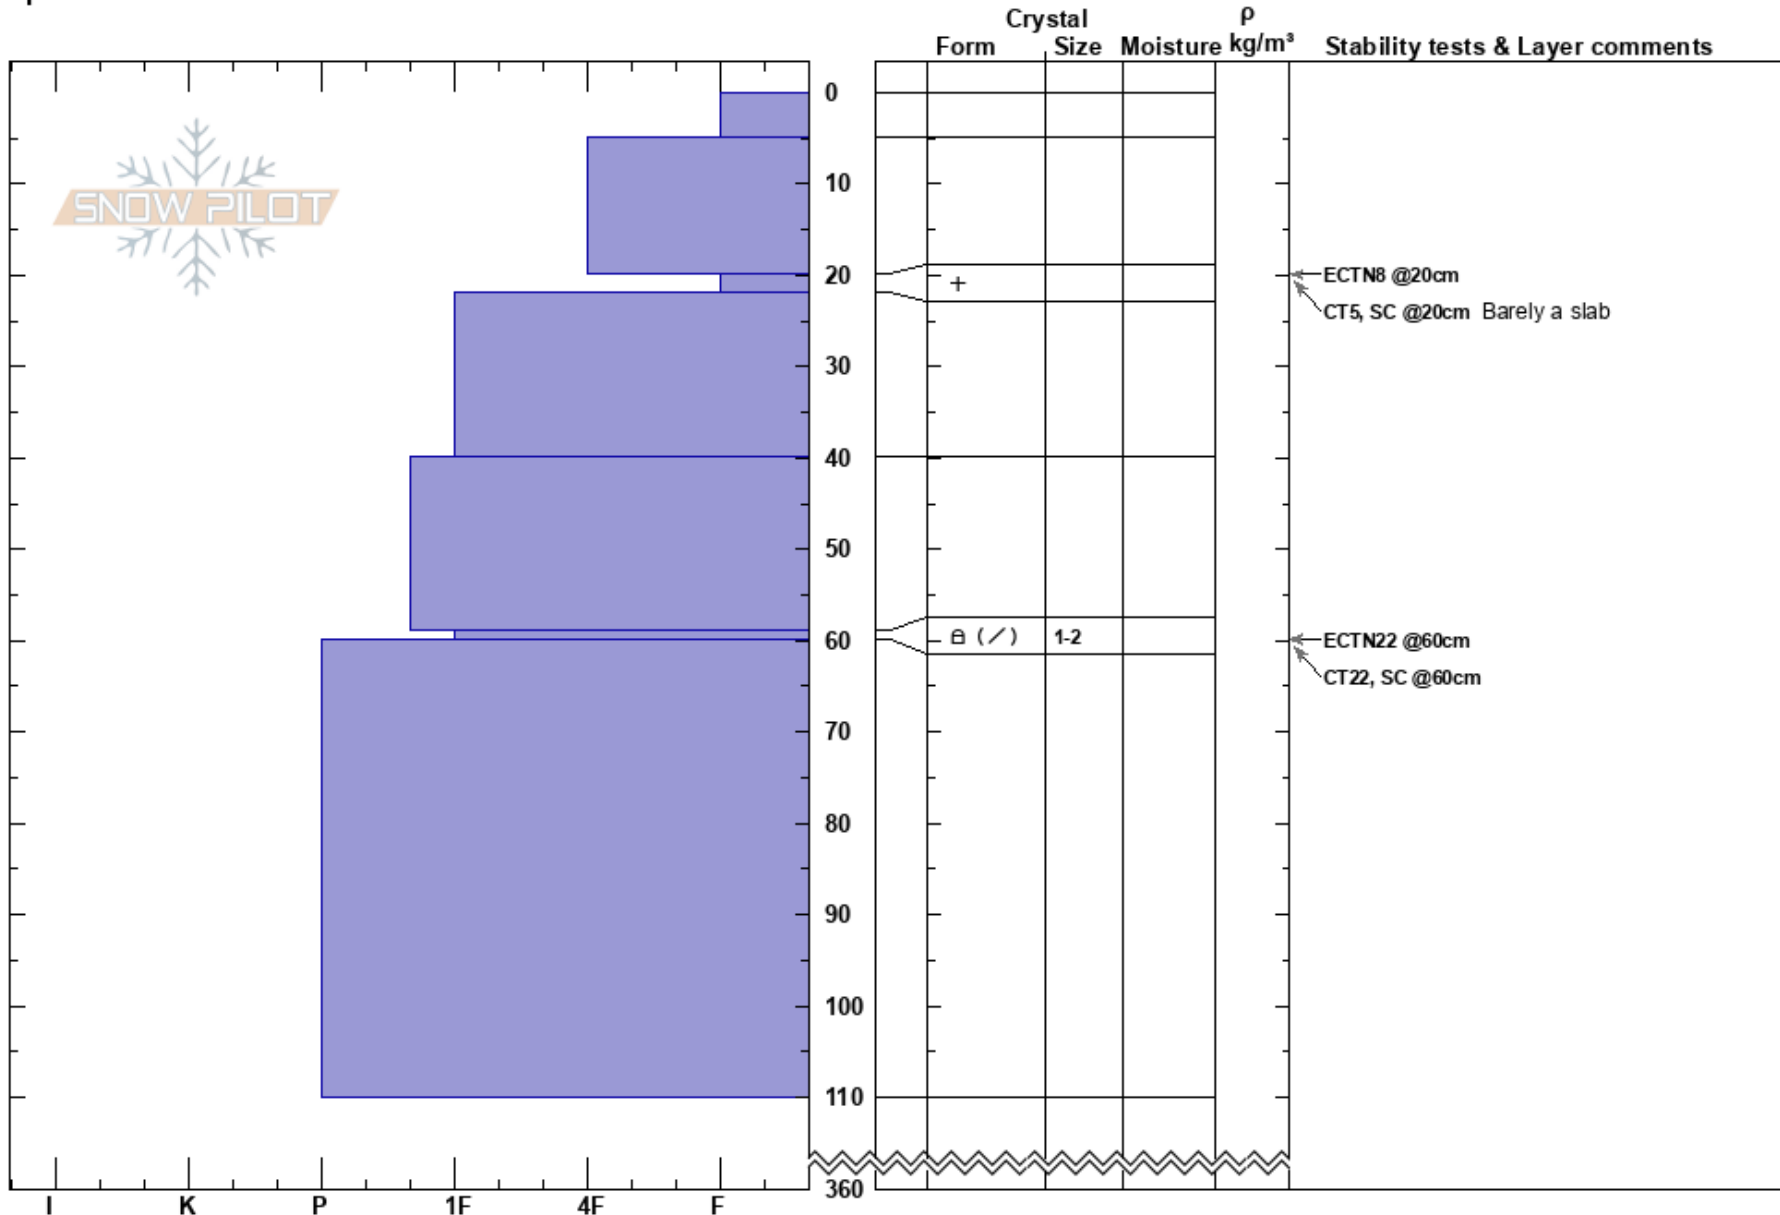

Bro love  
 monashee  
 CA  
**Elevation:** 2135 m  
**Aspect:** SW  
**Specifics:**

Seb Grondin  
 03/04/2023 - 1:00pm  
**Co-ord:**  
**Slope Angle:** 30°  
**Wind Loading:**

**Stability:** **HS:**360 **Layer Notes:**  
**Air Temperature:** -6°C **PF:** 45 59-60cm: Problematic layer  
**Sky Cover:** OVC  
**Precipitation:** NO  
**Wind:** E Light Breeze