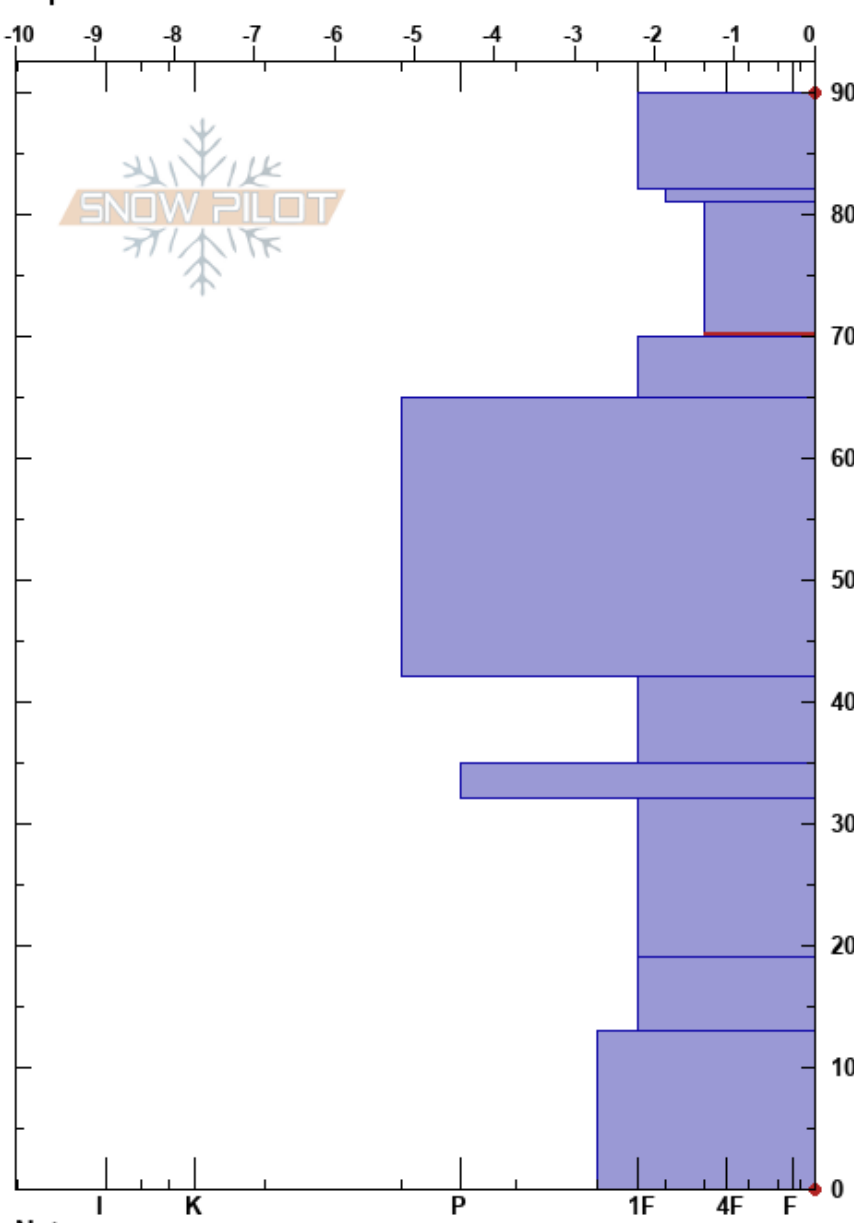

Andara
 Picos de Europa
 Spain
 Elevación: 1667 m
 Exposición: NW
 Específicas:

Alberto Mediavilla
 08/03/2023 - 10:45
 Coordinada: 43.21770N, -4.71590W
 Ángulo de inclinación: 20°
 Carga del Viento: no

Estabilidad: Bien
 Temp. del aire: 7.2°C
 Cielo: OVC
 Precipitación: RV
 Viento: SW Moderada

HS:90
 81-70cm: Problematic layer

| Cristal | Tipo | Tam | Humedad | ρ kg/m ³ | Pruebas de estabilidad y notas de capa |
|---------|------|-------|---------|-----------------------------|--|
| | | | | | |
| | ☺ | 1 | | | |
| | ☺ | 1 | M-W | 288 | |
| | ● | 0.5 | M-W | 288 | |
| | ● | 0.5 | M | | |
| | ☺ | 1 | M | 420 | |
| | | | | 510 | |
| | ☺ | 1.5 | M | | |
| | ☺ | 1.5 | M | 460 | |
| | ☺ | 1-1.5 | M | | |
| | ☺ | 0.5 | M | 472 | |
| | ☺ | 1 | M | 448 | |
| | ☺ | 1 | M | | |