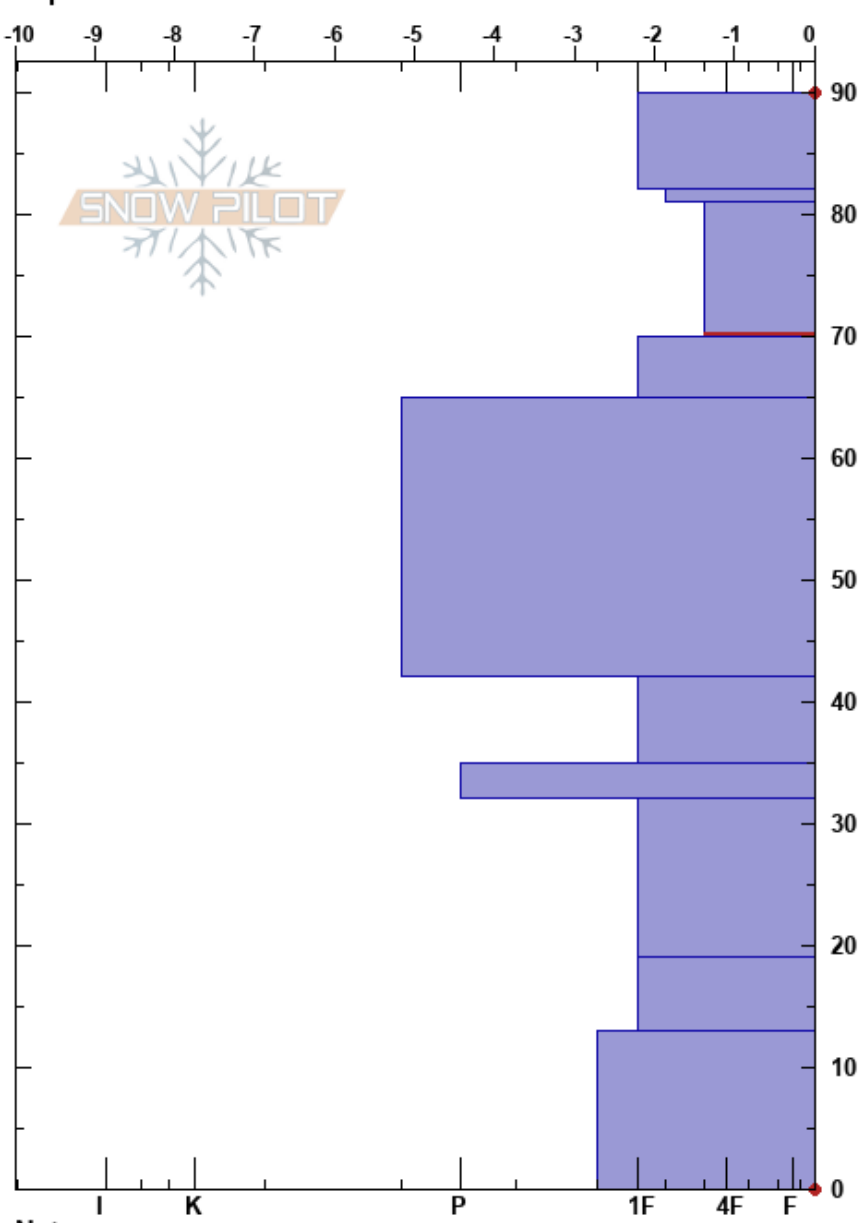

Andara  
 Picos de Europa  
 Spain  
 Elevación: 1667 m  
 Exposición: NW  
 Específicas:

Alberto Mediavilla  
 08/03/2023 - 10:45  
 Coordinada: 43.21770N, -4.71590W  
 Ángulo de inclinación: 20°  
 Carga del Viento: no

Estabilidad: Bien  
 Temp. del aire: 7.2°C  
 Cielo: OVC  
 Precipitación: RV  
 Viento: SW Moderada

HS:90  
 81-70cm: Problematic layer

Cristal	ρ		Pruebas de estabilidad y notas de capa
	Tipo	Tam	
∩	1		288
∩	1	M-W	288
●	0.5	M-W	288
●	0.5	M	
∩	1	M	420
			510
∩	1.5	M	
			460
∩	1.5	M	
∩	1-1.5	M	
			472
⊖	0.5	M	
			448
⊖	1	M	
			448
⊖	1	M	