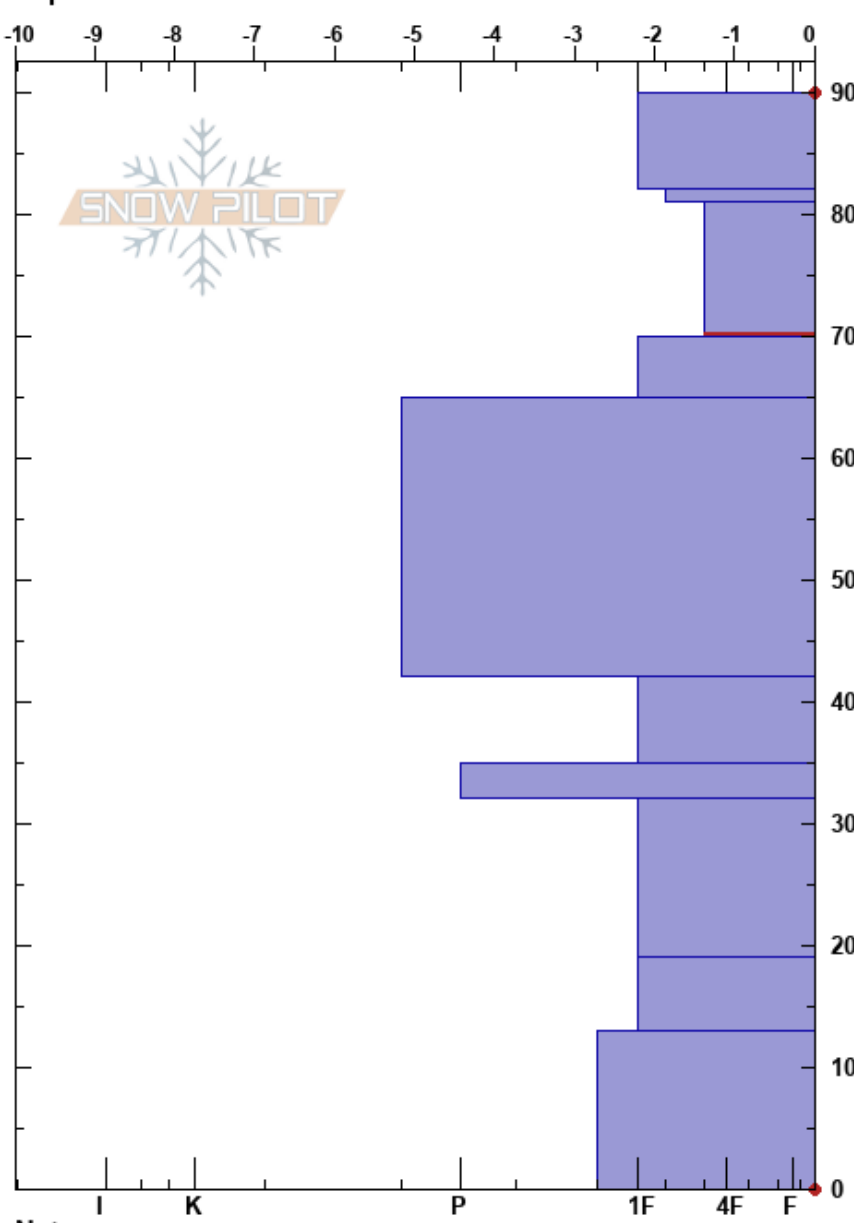

Andara
 Picos de Europa
 Spain
 Elevación: 1667 m
 Exposición: NW
 Específicas:

Alberto Mediavilla
 08/03/2023 - 10:45
 Coordinada: 43.21770N, -4.71590W
 Ángulo de inclinación: 20°
 Carga del Viento: no

Estabilidad: Bien
 Temp. del aire: 7.2°C
 Cielo: OVC
 Precipitación: RV
 Viento: SW Moderada

HS:90
 81-70cm: Problematic layer

Cristal	Tipo	Tam	Humedad	ρ kg/m ³	Pruebas de estabilidad y notas de capa
	☺	1			
	☺	1	M-W	288	
	●	0.5	M-W	288	
	●	0.5	M		
	☺	1	M	420	
				510	
	☺	1.5	M		
	☺	1.5	M	460	
	☺	1-1.5	M		
	☺	0.5	M	472	
	☺	1	M	448	
	☺	1	M		