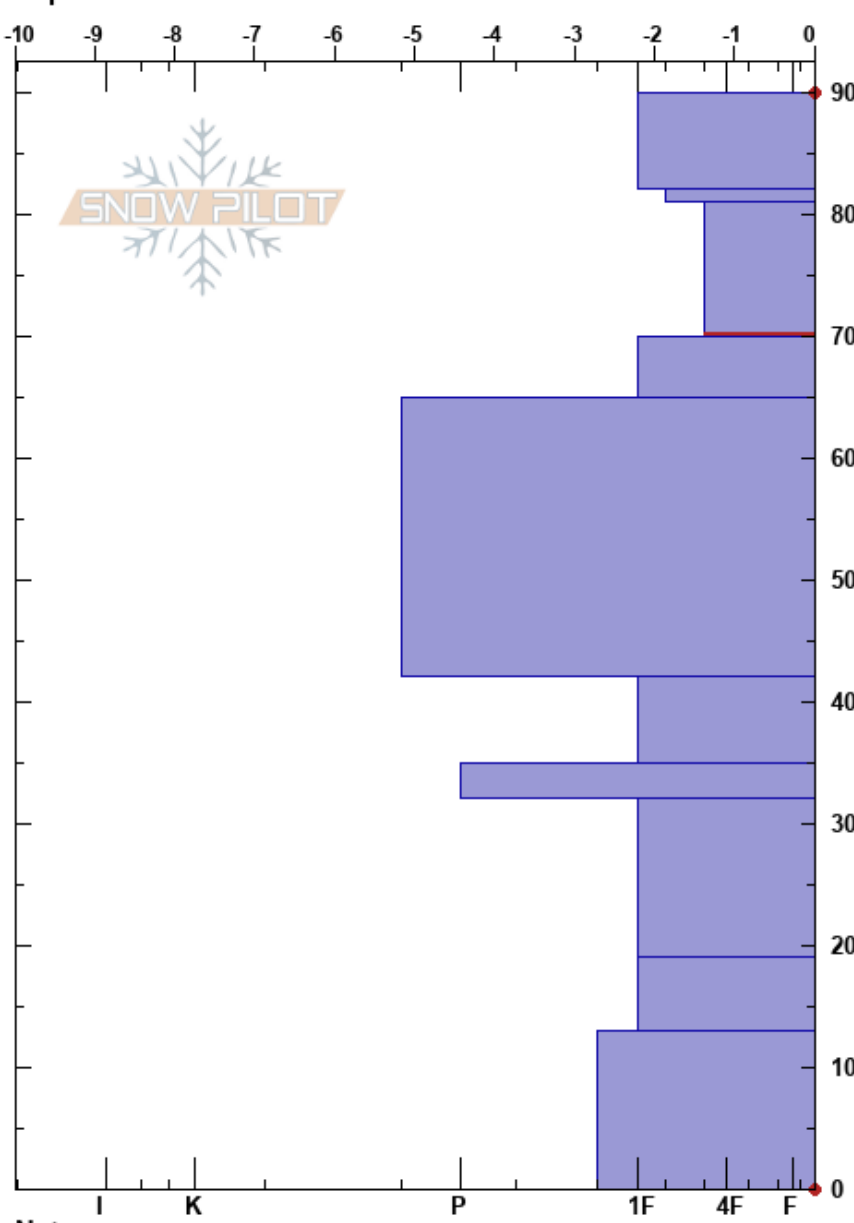

Andara
 Picos de Europa
 Spain
 Elevación: 1667 m
 Exposición: NW
 Específicas:

Alberto Mediavilla
 08/03/2023 - 10:45
 Coordinada: 43.21770N, -4.71590W
 Ángulo de inclinación: 20°
 Carga del Viento: no

Estabilidad: Bien
 Temp. del aire: 7.2°C
 Cielo: OVC
 Precipitación: RV
 Viento: SW Moderada

HS:90
 81-70cm: Problematic layer

Cristal	ρ		Pruebas de estabilidad y notas de capa
	Tipo	Tam	
∩	1		288
∩	1	M-W	288
●	0.5	M-W	288
●	0.5	M	288
∩	1	M	420
∩	1.5	M	510
∩	1.5	M	460
∩	1-1.5	M	472
⊖	0.5	M	472
⊖	1	M	448
⊖	1	M	448