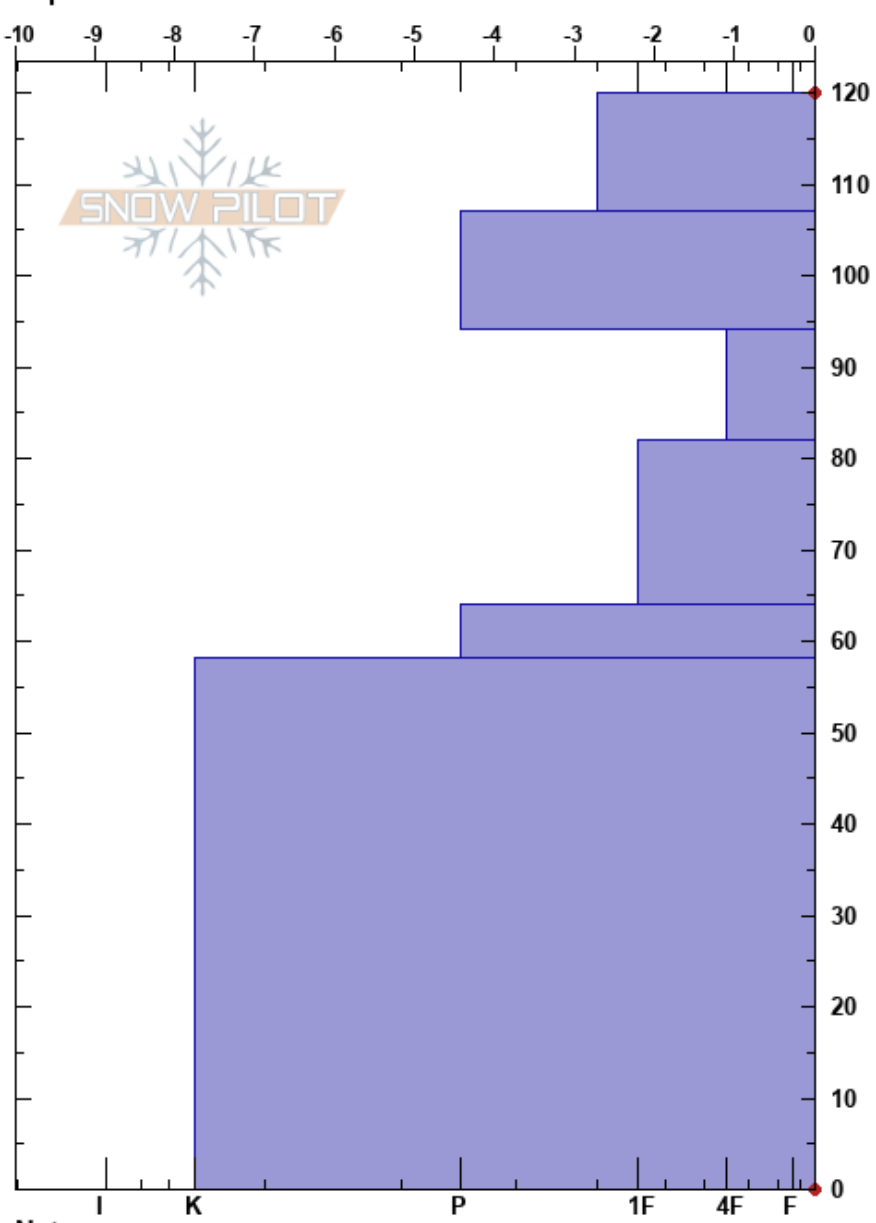

Andara
 Picos de Europa
 Spain
 Elevación: 1680 m
 Exposición: N
 Específicas:

Aniceto Valle
 08/03/2023 - 11:30
 Coordinada: 30T 360490W 4786366E
 Ángulo de inclinación: 30°
 Carga del Viento:

Estabilidad:
 Temp. del aire: 8°C
 Cielo: OVC
 Precipitación: S-1
 Viento: S Fuerte

HS: 120
 PF: 25
 PS: 8
 Notas del capas:

Tipo	Cristal		ρ kg/m³	Pruebas de estabilidad y notas de capa
	Tam	Humedad		
•	0.5	M-W		
⊘	3	M	360	
⊘	2	M	435	
• (•)	0.5 (1)	M	420	
• (⊘)	2 (2)	M	360	
			360	← STH @58cm Q2 -RP
				← CTN