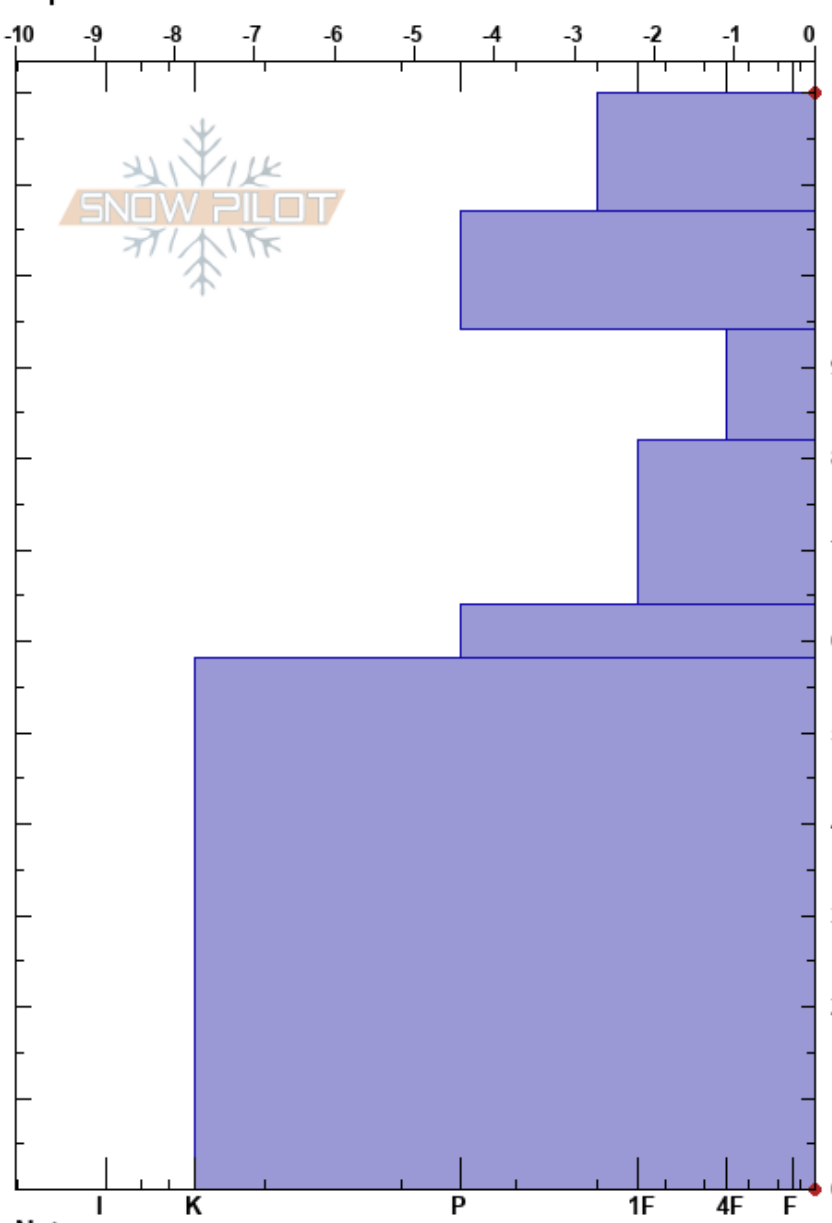

Andara
 Picos de Europa
 Spain
 Elevación: 1680 m
 Exposición: N
 Específicas:

Aniceto Valle
 08/03/2023 - 11:30
 Coordinada: 30T 360490W 4786366E
 Ángulo de inclinación: 30°
 Carga del Viento:

Estabilidad:
 Temp. del aire: 8°C
 Cielo: OVC
 Precipitación: S-1
 Viento: S Fuerte

HS: 120
 PF: 25
 PS: 8
 Notas del capas:

| Tipo | Cristal | | ρ kg/m³ | Pruebas de estabilidad y notas de capa |
|-------|---------|---------|------------|--|
| | Tam | Humedad | | |
| • | 0.5 | M-W | | |
| ⊘ | 3 | M | 360 | |
| ⊘ | 2 | M | 435 | |
| • (•) | 0.5 (1) | M | 420 | |
| • (⊘) | 2 (2) | M | 360 | |
| | | | 360 | ← STH @58cm Q2 -RP |
| | | | | ← CTN |