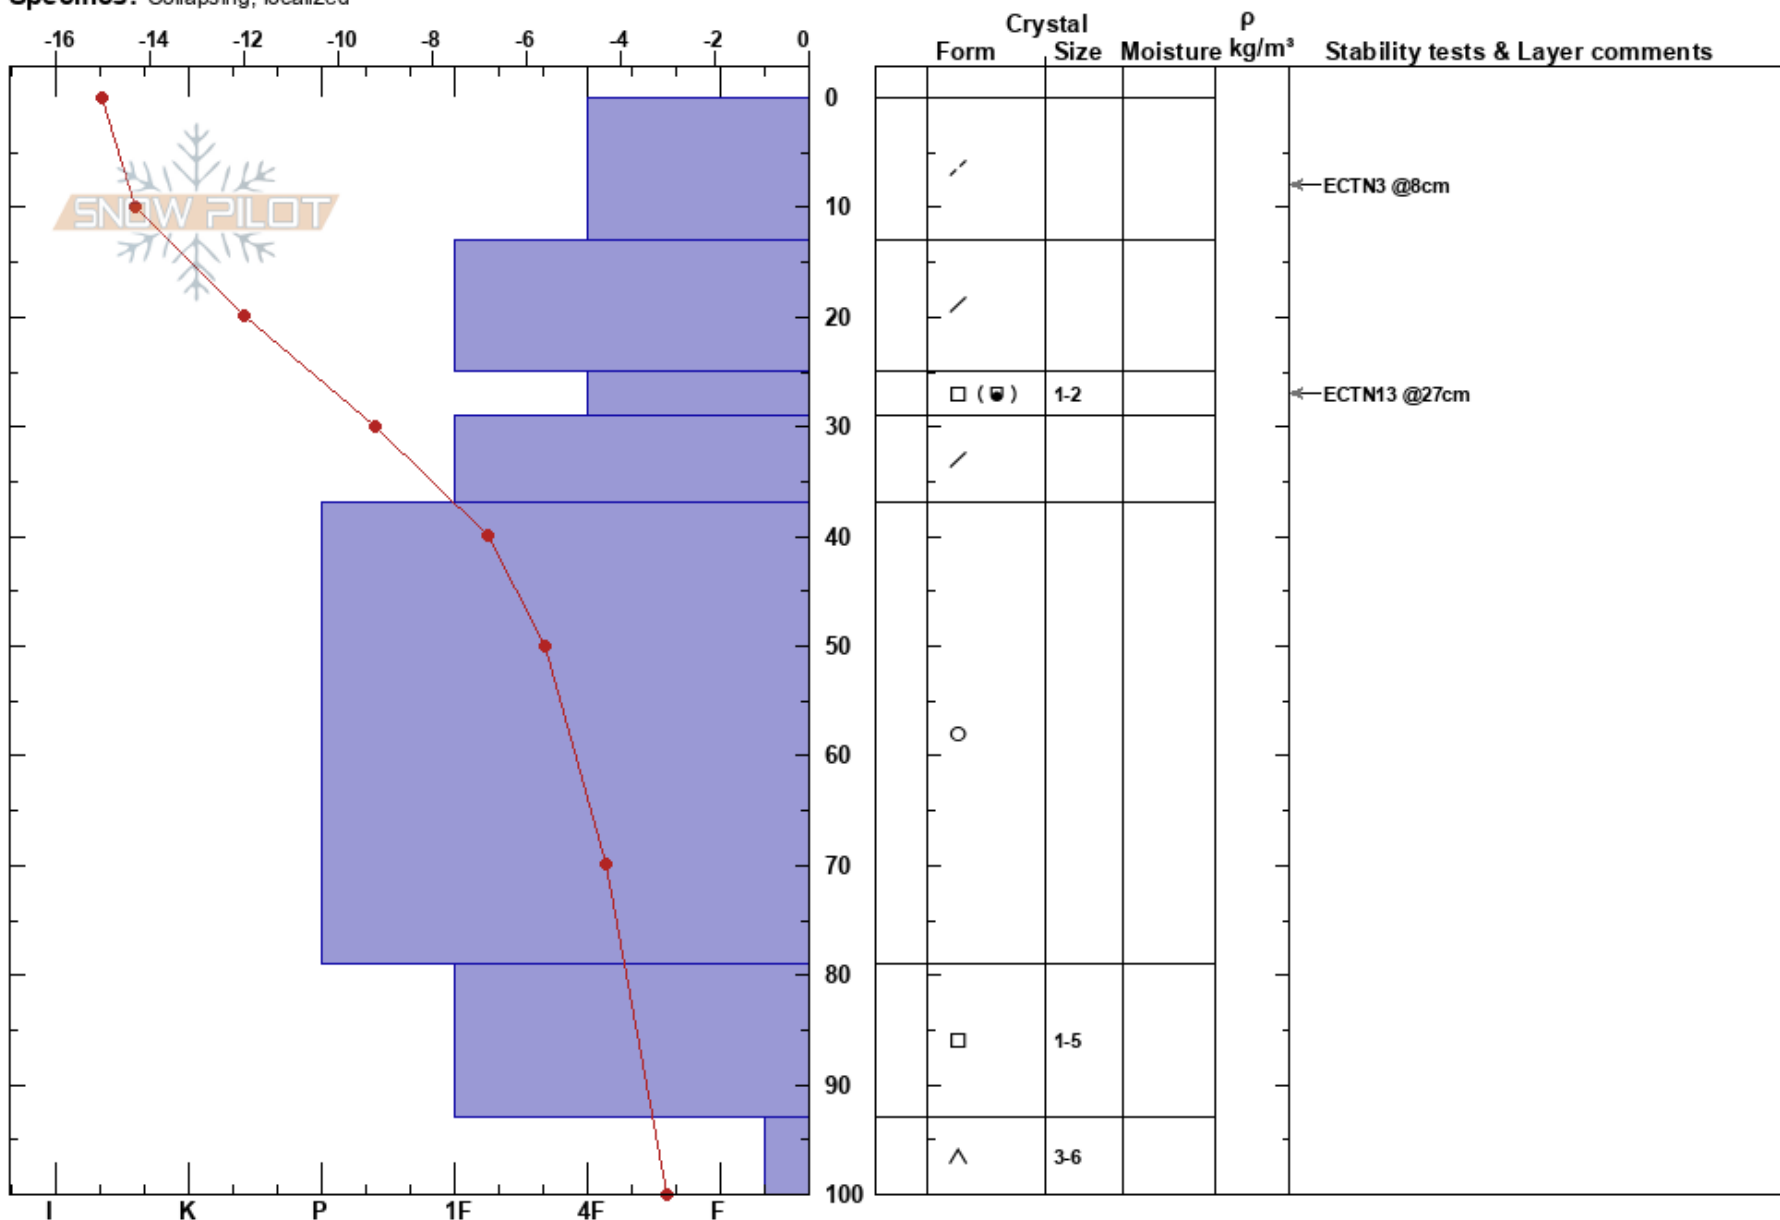

Mohtseregovre  
 Västra Vindelfjällen  
 Sweden  
**Elevation:** 1140 m  
**Aspect:** 100°  
**Specifics:** Collapsing, localized  
 Anton Grindgårds  
 08/03/2023 - 11:00  
**Co-ord:**  
**Slope Angle:** 24°  
**Wind Loading:**

**Stability:** HS:114  
**Air Temperature:** -17.1°C  
**Sky Cover:** BKN  
**Precipitation:** NO  
**Wind:** N Light Breeze  
**Layer Notes:** 25-29cm: Problematic layer

**Notes:** Short running whumppljud ca 50 höjdmeter lägre på slutning i samma riktning.