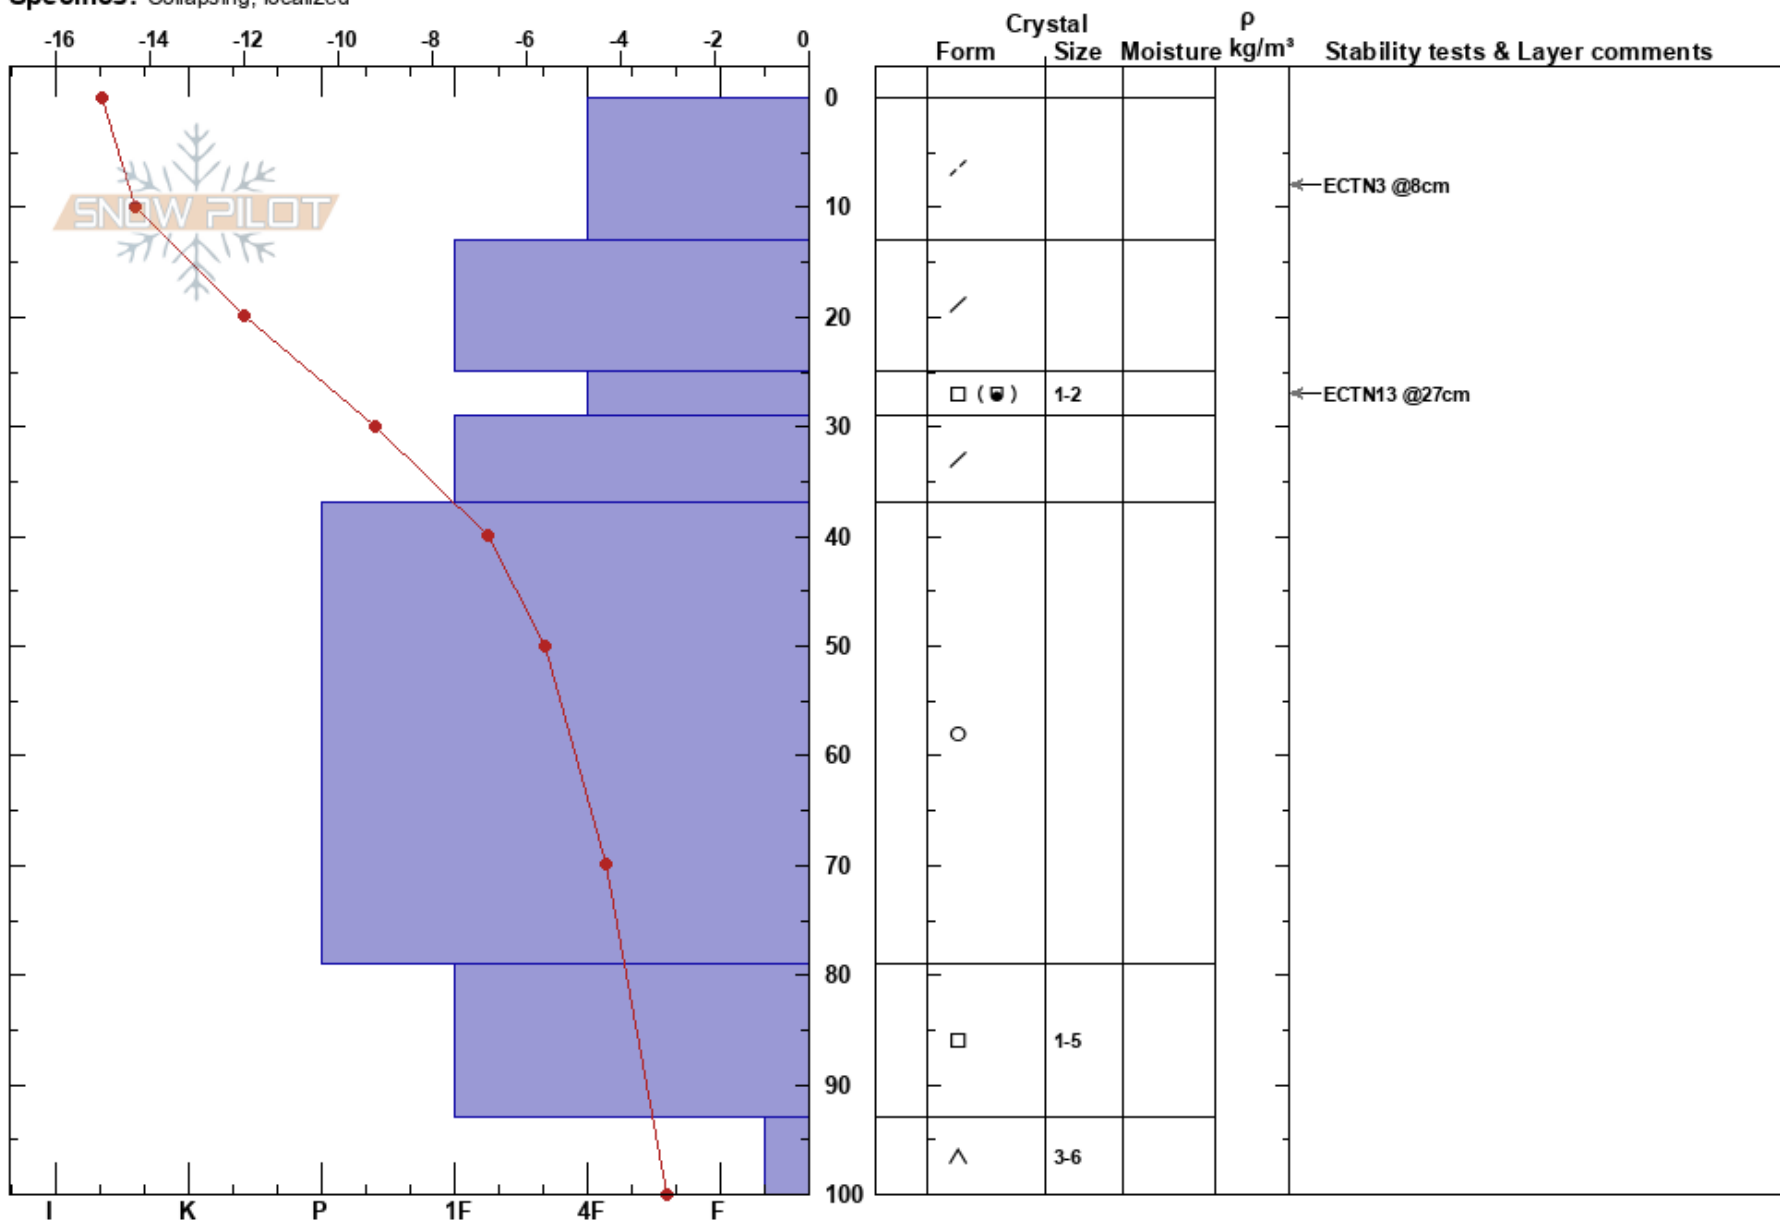

Mohtseregovre
 Västra Vindelfjällen
 Sweden
Elevation: 1140 m
Aspect: 100°
Specifics: Collapsing, localized
 Anton Grindgärds
 08/03/2023 - 11:00
Co-ord:
Slope Angle: 24°
Wind Loading:

Stability: HS:114
Air Temperature: -17.1°C
Sky Cover: BKN
Precipitation: NO
Wind: N Light Breeze
Layer Notes: 25-29cm: Problematic layer

Notes: Short running whumppljud ca 50 höjdmeter lägre på slutning i samma riktning.