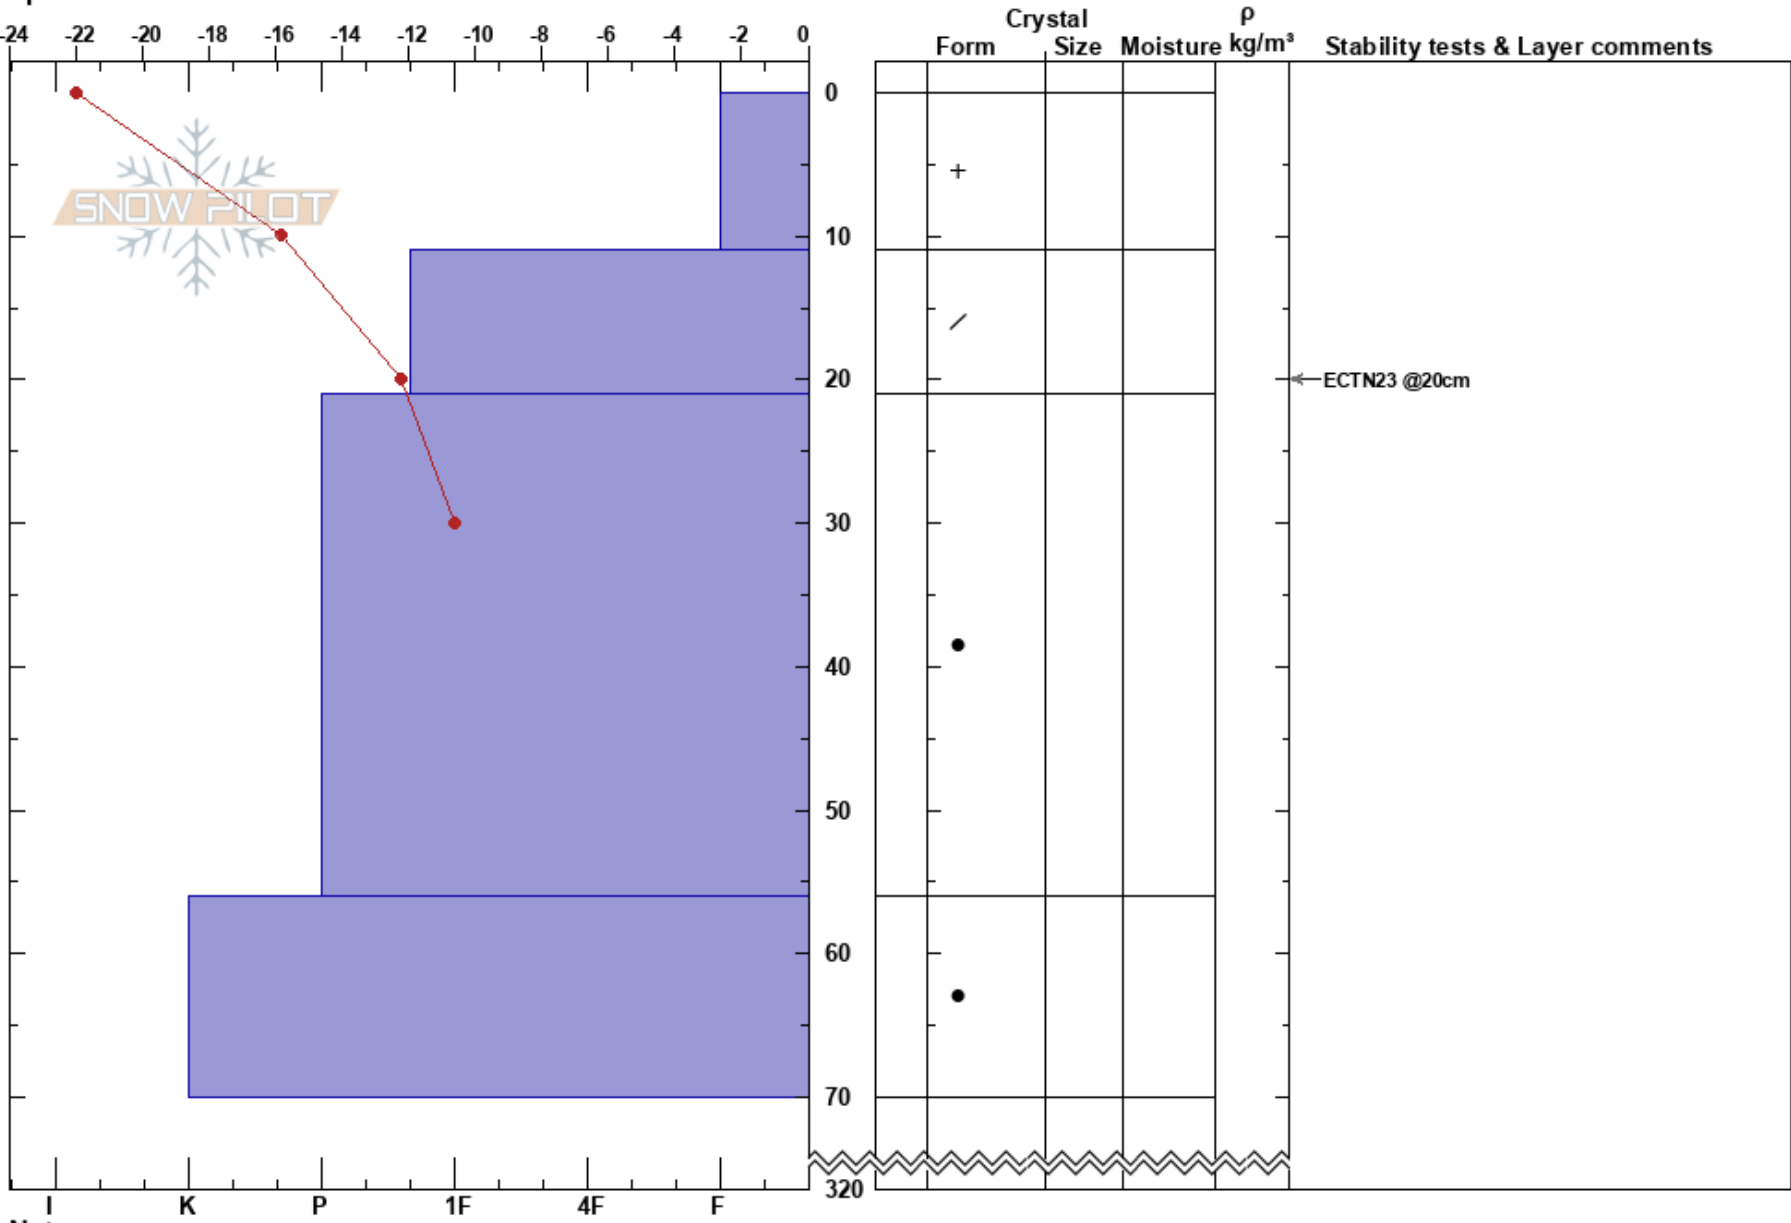

Käto_1
Abisko
Sweden
Elevation: 1200 m
Aspect: E
Specifics:

Stefan Hedlund
07/03/2023 - 10:10
Co-ord:
Slope Angle: 19°
Wind Loading: no

Stability: HS:320
Air Temperature: -17.1°C PF: 15
Sky Cover: CLR
Precipitation: NO
Wind: Calm
Layer Notes:

Notes: Moränrygg, lä för västligt. HS 320+