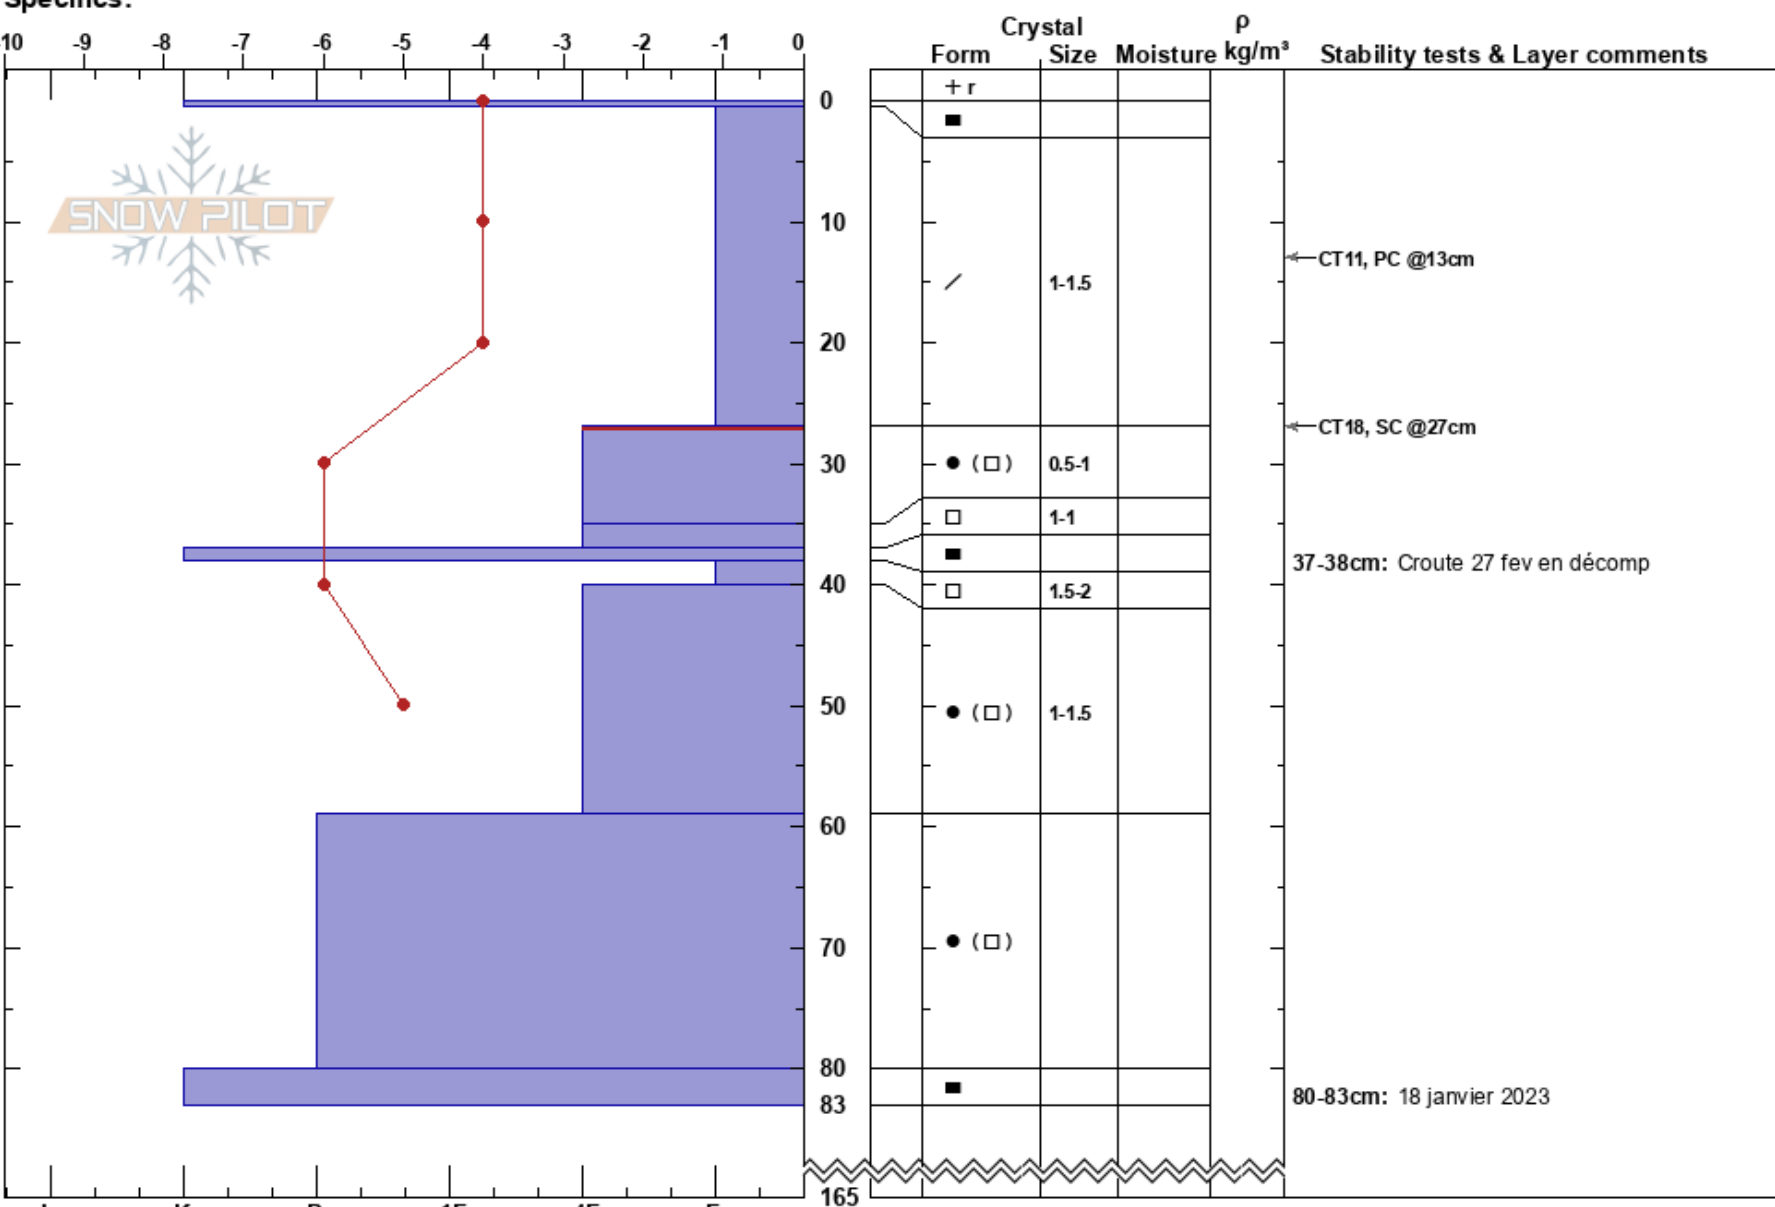

Épaule Garrot  
 Quebec  
 Elevation: 720 m  
 Aspect: E  
 Specifics:

Auberge Chic-Chocs  
 06/03/2023 - 03:45  
 Co-ord:  
 Slope Angle: 20°  
 Wind Loading:

Stability: **HS: 165**  
 Air Temperature: -5°C  
 Sky Cover: OVC  
 Precipitation: S-1  
 Wind: Calm

**PF: 45**  
 27-35cm: Problematic layer  
 37-38cm: Croute 27 fev en décomp  
 80-83cm: 18 janvier 2023

Notes: Investigation du transport de neige sur les aspects est