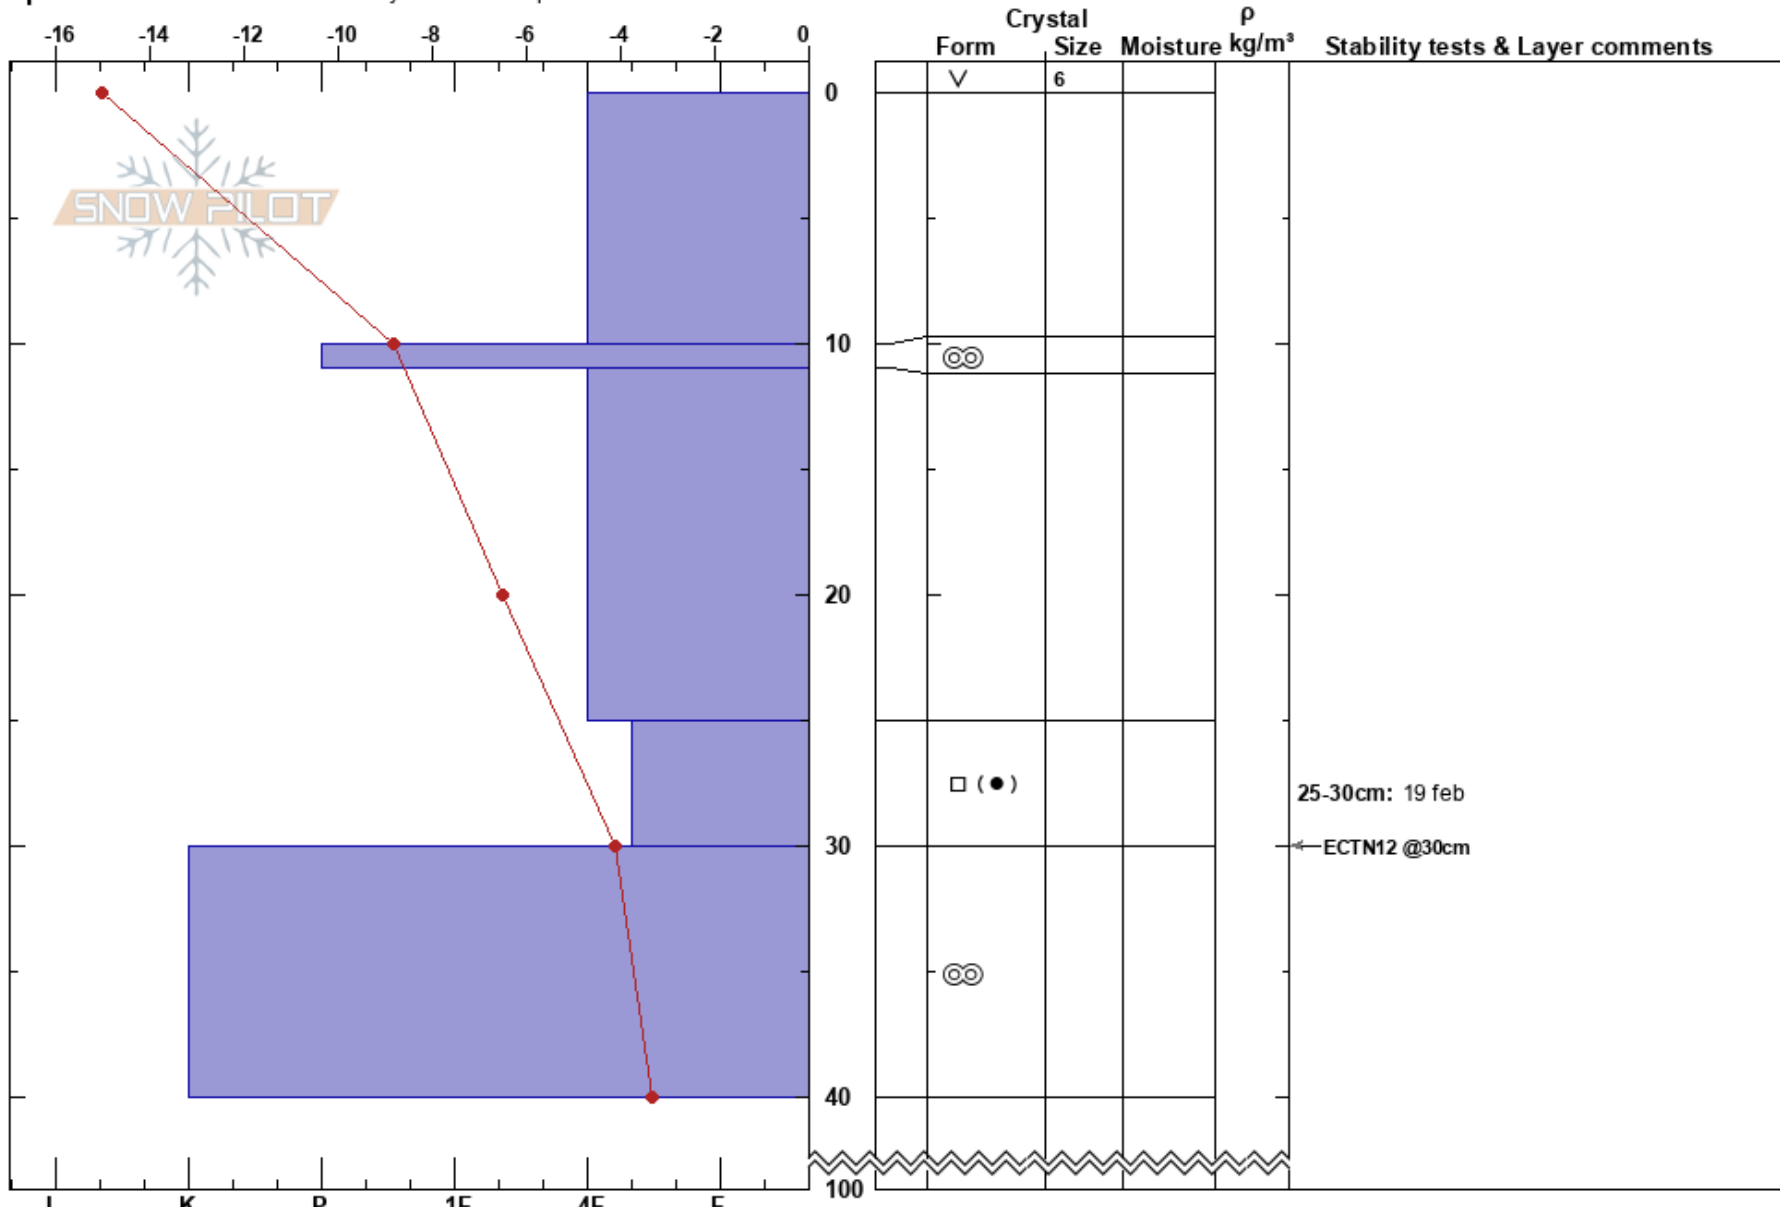

Filpoe
 Västra Vindelfjällen
 Sweden
 Elevation: 740 m
 Aspect:

Anton Grindgårds
 06/03/2023 - 12:00
 Co-ord:
 Slope Angle: 15°
 Wind Loading:

Stability:
 Air Temperature:
 Sky Cover: CLR
 Precipitation:
 Wind:

HS: 100
 Layer Notes:
 25-30cm: 19 feb
 25-30cm: Problematic layer

Specifics: Recent avalanche activity on similar slopes

Notes: Svårt att hitta representativ sluttning i säker terräng, flaken för mjuka för att vara representativt för lavinen som nyligen gick här.