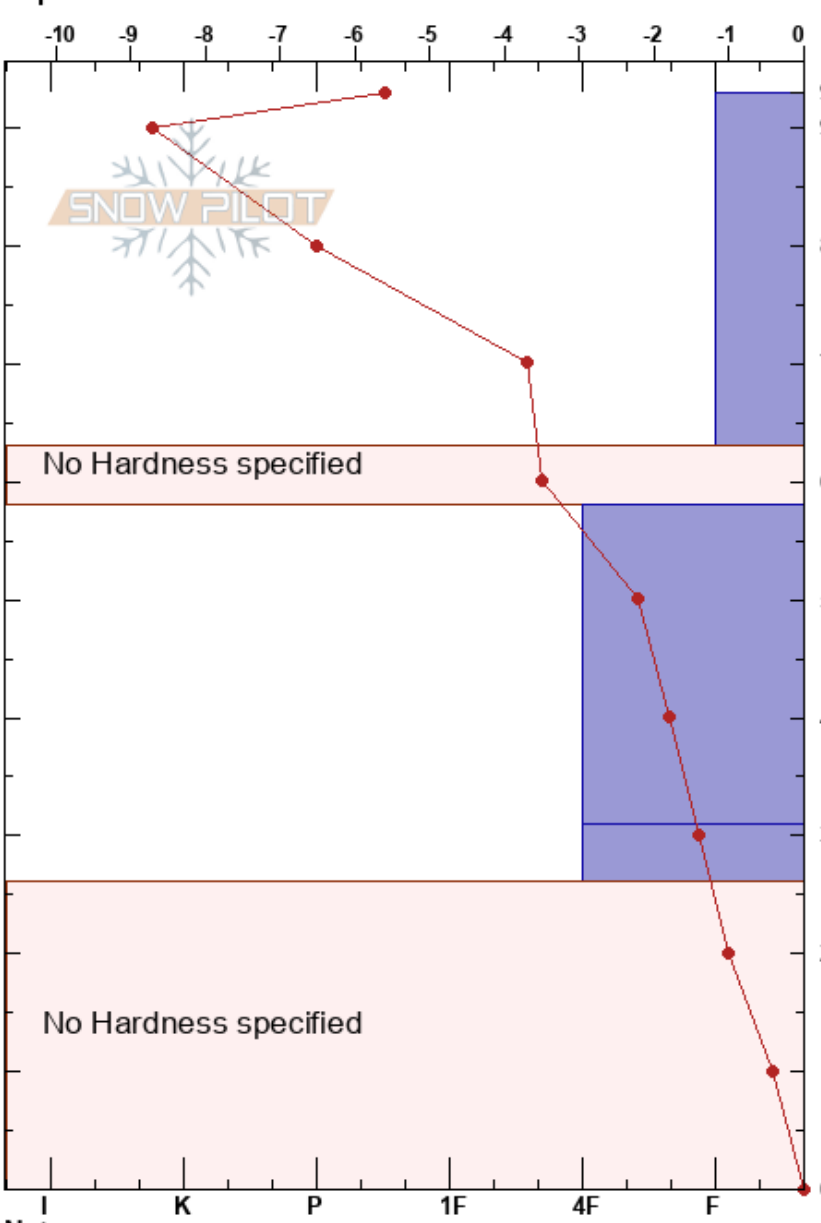

Els Vaillets
 Andorra
 Elevación: 2050 m
 Exposición: NE
 Específicas:

Albert Reyes
 06/03/2023 - 10:00
 Coordinada:
 Ángulo de inclinación: 20°
 Carga del Viento:

Estabilidad:
 Temp. del aire: 0.3°C
 Cielo: CLR
 Precipitación: NO
 Viento: Calm

HS:93
 Notas del capas:
 31-26cm: Problematic layer

Tipo	Cristal		ρ kg/m³	Pruebas de estabilidad y notas de capa
	Tam	Humedad		
● (∇)	0.3-0.5 (1)	D	280	
■	(2)	D	280	
□ (□)	1-2 (1.5)	D	310	
∧ (∧)	1.5-3	D-M	310	
■		D-M		