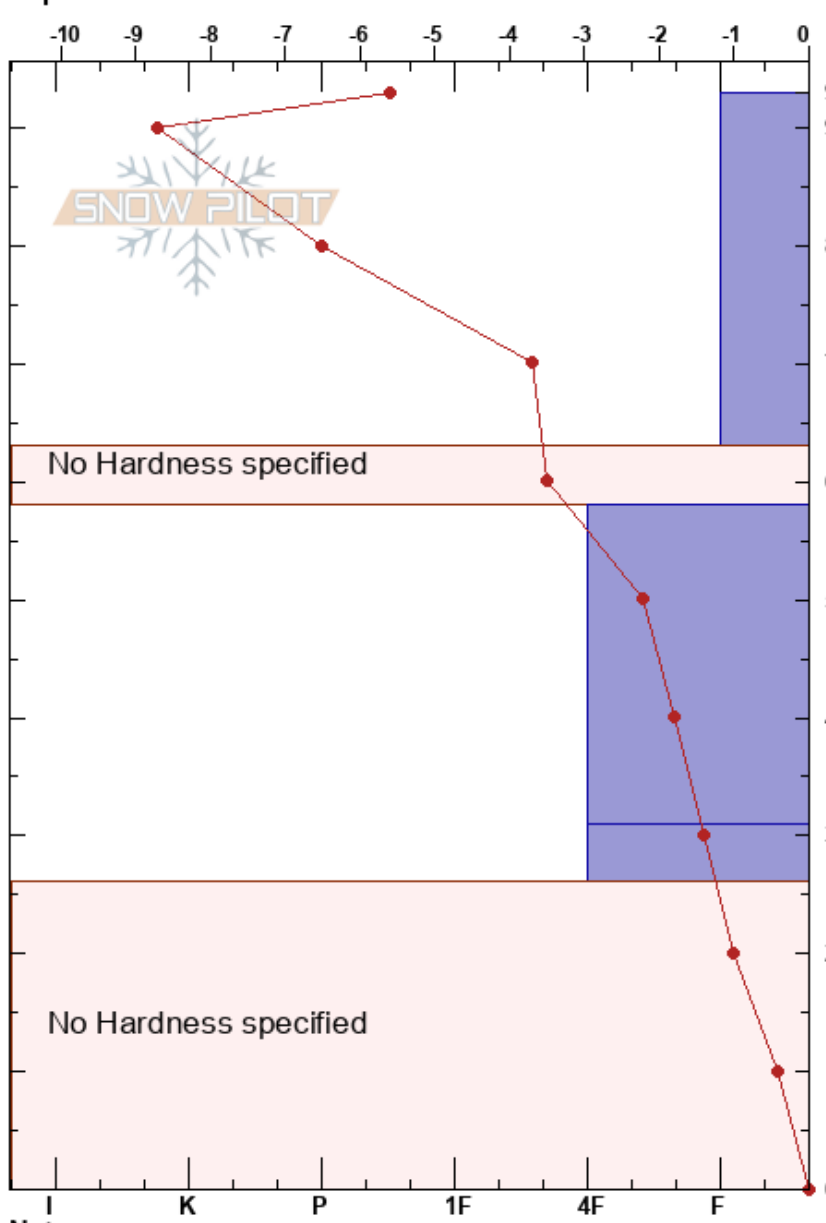

Els Vaillets
 Andorra
 Elevación: 2050 m
 Exposición: NE
 Específicas:

Albert Reyes
 06/03/2023 - 10:00
 Coordinada:
 Ángulo de inclinación: 20°
 Carga del Viento:

Estabilidad:
 Temp. del aire: 0.3°C
 Cielo: CLR
 Precipitación: NO
 Viento: Calm

HS:93
 Notas del capas:
 31-26cm: Problematic layer

Tipo	Cristal		ρ kg/m³	Pruebas de estabilidad y notas de capa
	Tam	Humedad		
			280	
● (V)	0.3-0.5 (1)	D	280	
■	(2)	D	280	
□ (□)	1-2 (1.5)	D	310	
^ (^)	1.5-3	D-M	310	
■		D-M		