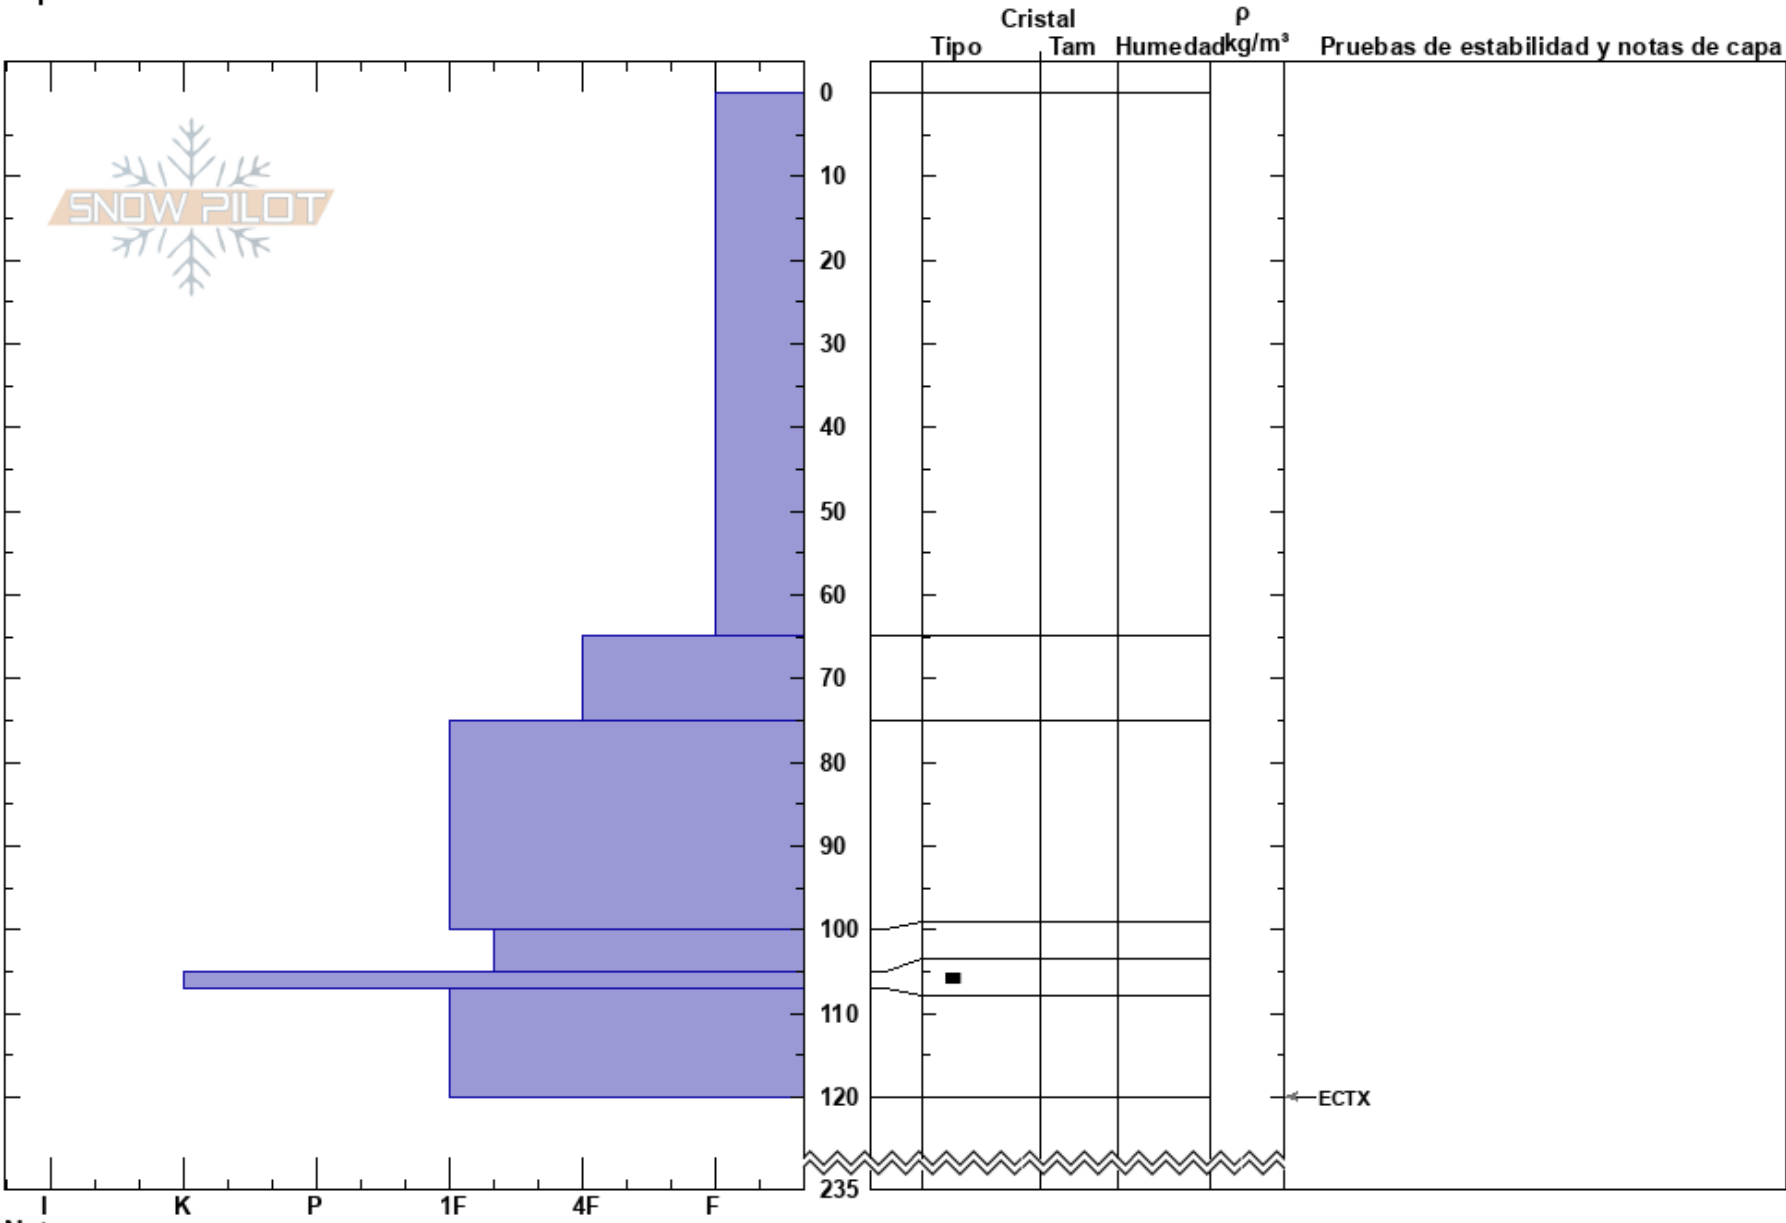

Spine school
Chilkat
AK
Elevación: 4025 m
Exposición: E
Específicas:

federico mekis
03/05/2023 - 11:30am
Coordinada: 59.24805N, -136.09231W
Ángulo de inclinación: 23°
Carga del Viento:

Estabilidad:
Temp. del aire: -5°C
Cielo: CLR
Precipitación: NO
Viento: NE Calm

Notas del capas:

HS:235

PF: 60

PS: 40

Notas: