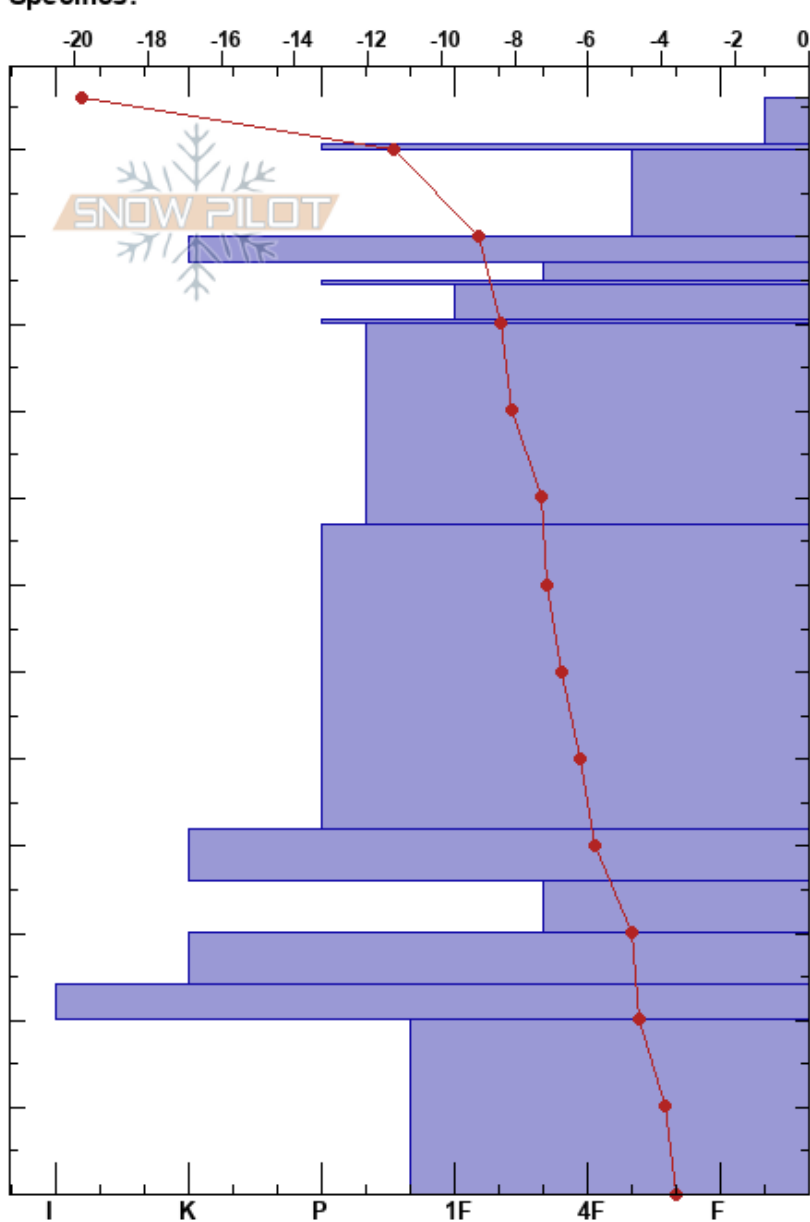

Плато Айкуайвенчорр
 Hibiny Mtns
 Russia
Elevation: 1070 m
Aspect: N
Specifics:

Ilya Popov
 05/03/2023 - 13:00
Co-ord: 67.60917N, 33.77222E
Slope Angle: 4°
Wind Loading:

Stability: HS: 126
Air Temperature: -13.8°C PF: 15
Sky Cover: SCT
Precipitation: NO
Wind: Calm

Layer Notes:

Height (m)	Crystal		ρ kg/m ³	Stability tests & Layer comments
	Form	Size		
126	* (/)	2-5		
120	⊙ ⊙			
	/	0.5-1		
110	∇			
	⊖	1-1.5		
100	⊙ ⊙			
	⊖	0.5-1		
	⊙ ⊙			
90				
	⊖	0.5-1		
80				
70				
60	⊖	0.5-1		
50				
40	■ (∇)			
	∧	2-4		
30	■ (∇)			
	■ (∇)			
20				
10	∧	3-5		
0				