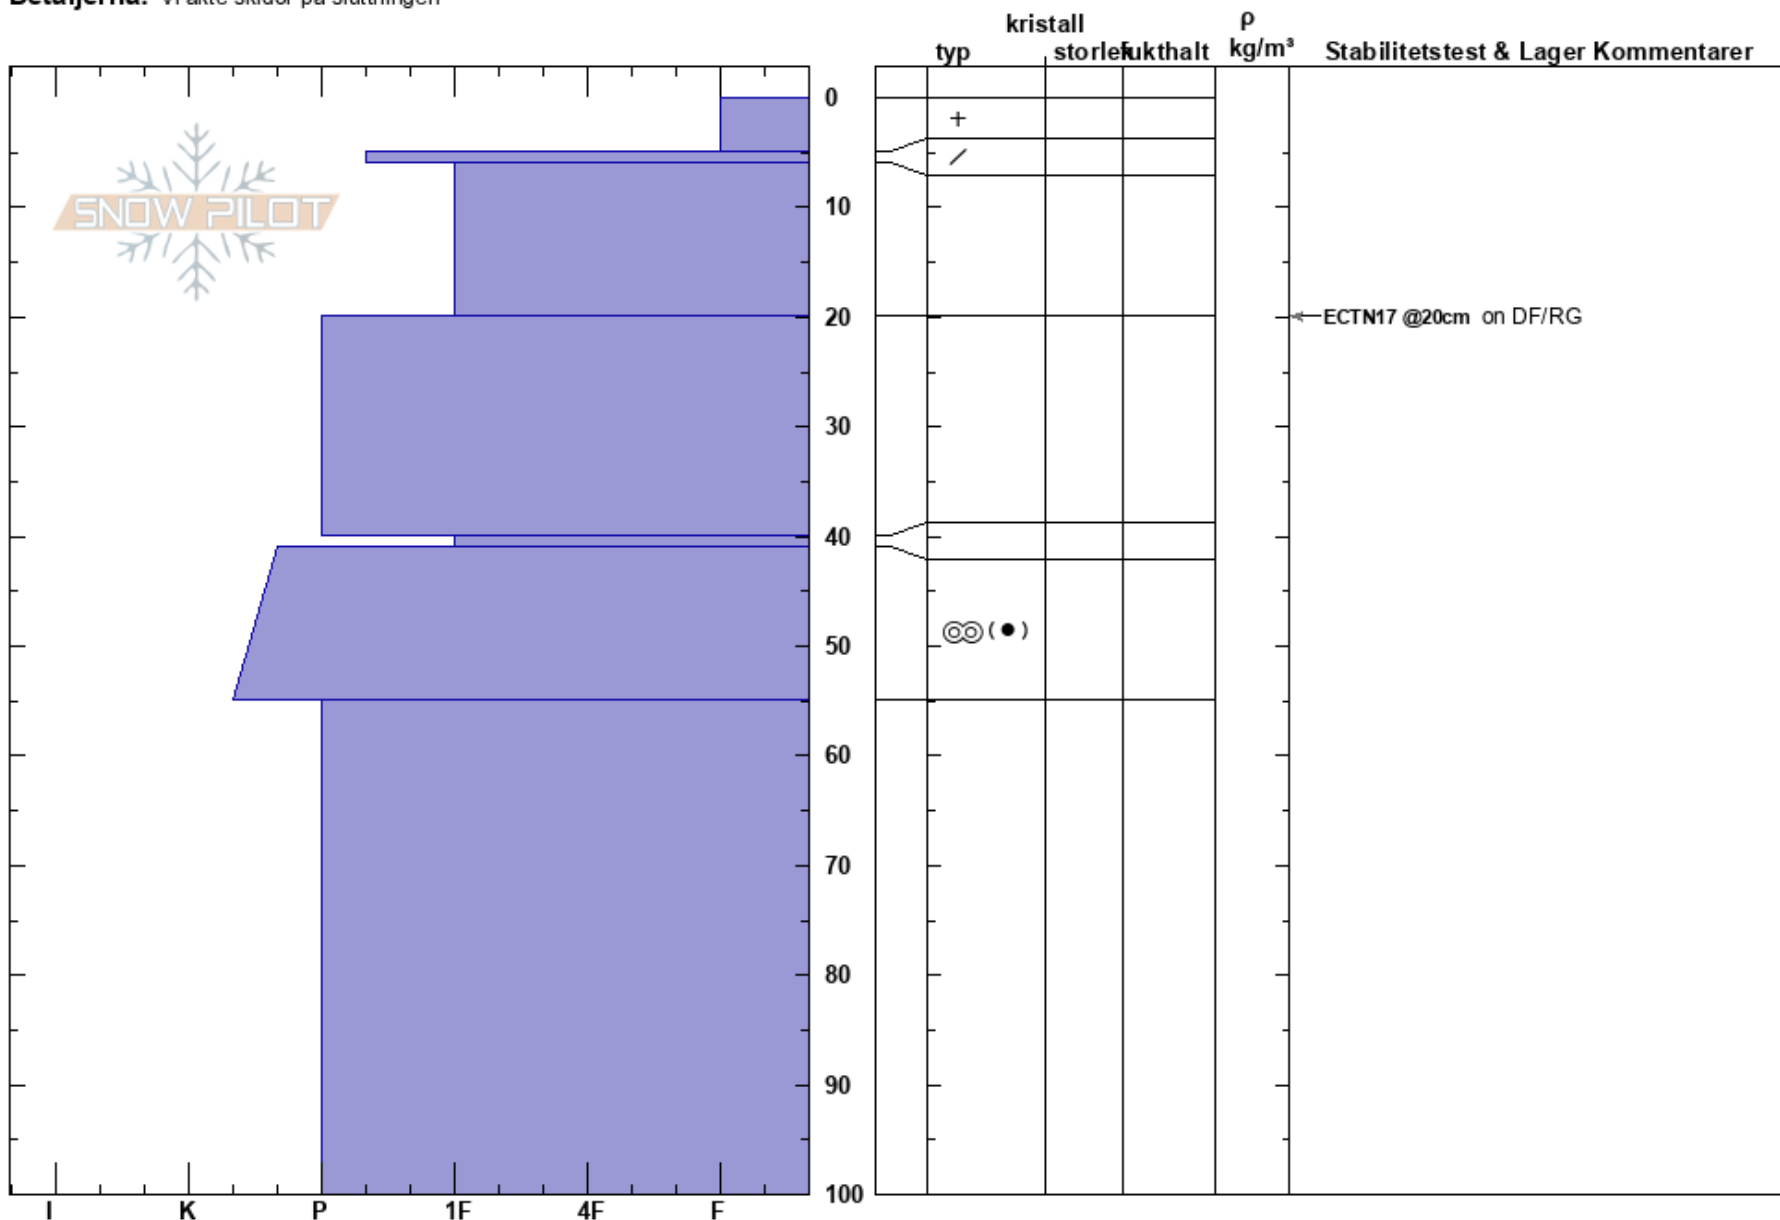

Kitteldalen
 Kebnekaise
 Sweden
 Höjd: 1140 m
 Väderstreck: S
 Detaljerna: Vi åkte skidor på slutningen

Trygve Tirén
 05/03/2023 - 11:40
 Koordinat: 67.87622N, 18.54670E
 Lutning: 27°
 Snödrav: no

Instabilitet:
 Lufttemperatur: -10.7°C PF: 20
 Molnighet: SCT
 Nederbörd: NO
 Vind: N Svagvind (1-7m/s)

Lager Kommentarer:

Noteringar (beskrivning av terräng): ränna i lä, nära lavinbana där det gått lavin