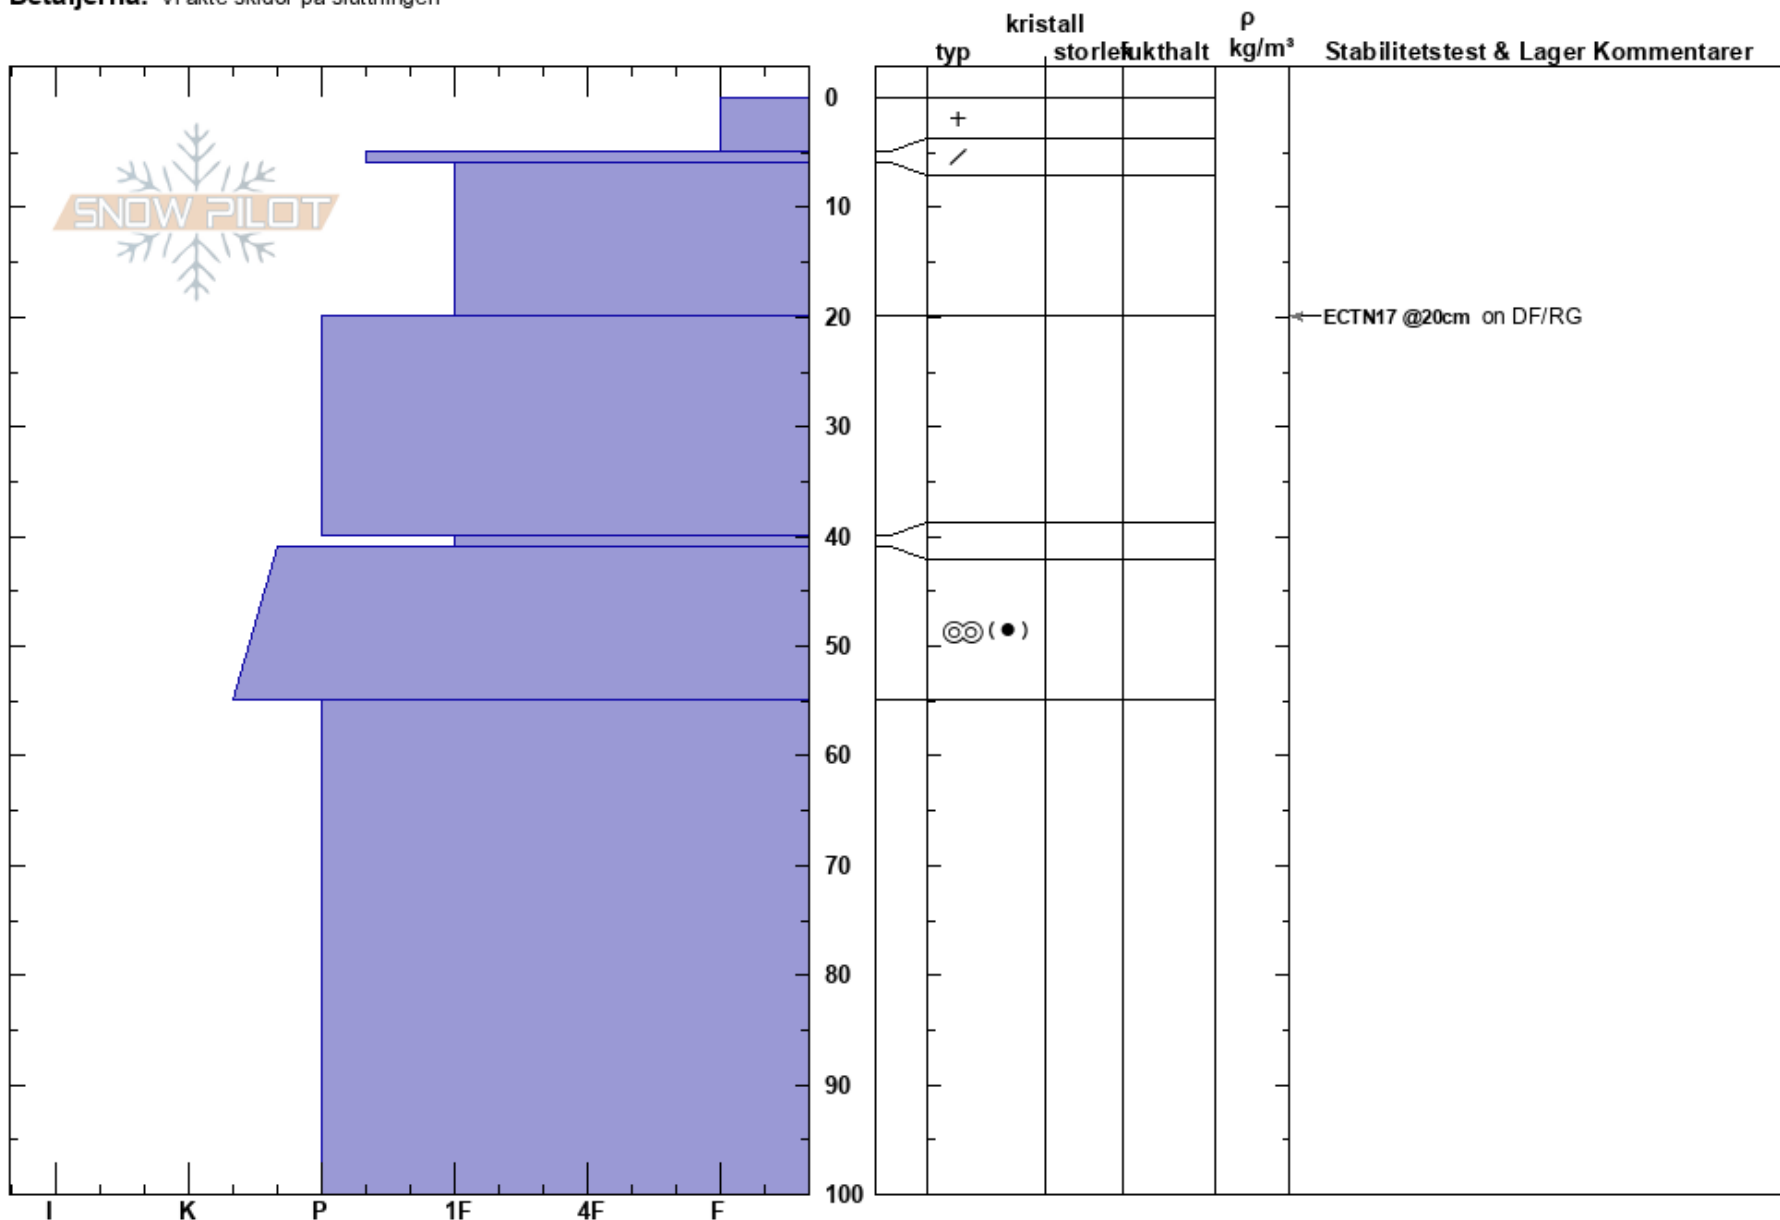

Kitteldalen
 Kebnekaise
 Sweden
 Höjd: 1140 m
 Väderstreck: S
 Detaljerna: Vi åkte skidor på slutningen

Tryggve Tirén
 05/03/2023 - 11:40
 Koordinat: 67.87622N, 18.54670E
 Lutning: 27°
 Snödrav: no

Instabilitet:
 Lufttemperatur: -10.7°C PF: 20
 Molnighet: SCT
 Nederbörd: NO
 Vind: N Svagvind (1-7m/s)

Lager Kommentarer:

Noteringar (beskrivning av terräng): ränna i lä, nära lavinbana där det gått lavin