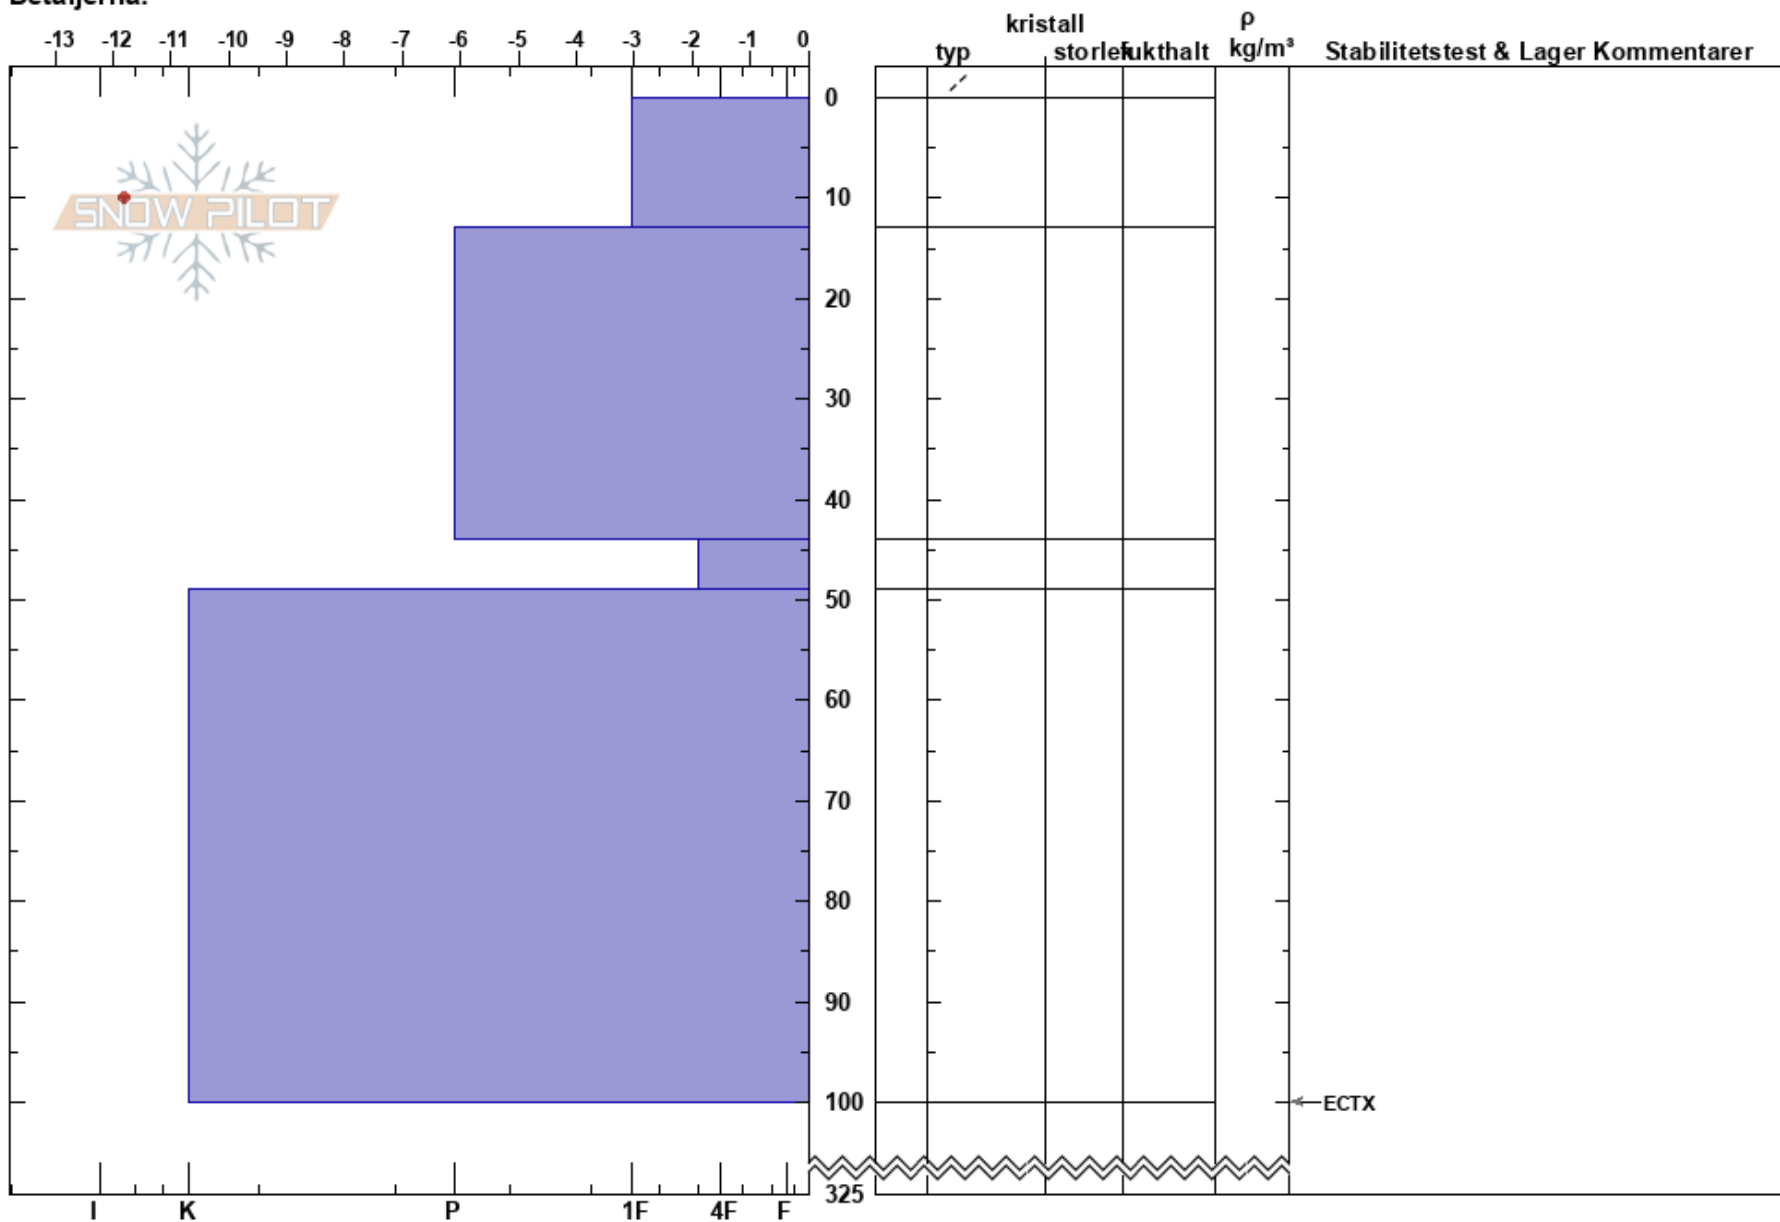

Sadeln på Klöverfjälle  
Borgafjäll  
Sweden  
Höjd: 1195 m  
Väderstreck: SE  
Detaljerna:

Susanne Lindqvist  
05/03/2023 - 11:00  
Koordinat: 64.87524N, 15.06696E  
Lutning: 21°  
Snödrev: no

Instabilitet: **HS:325** Lager Kommentarer:  
Lufttemperatur: -13°C PF: 10 44-49cm: mestorosväckandelagret  
Molnighet: FEW  
Nederbörd: NO  
Vind: NW Måttlig vind (8-11 m/s)

Noteringar (beskrivning av terräng): Stor öppen sluttning i lä för vinden.