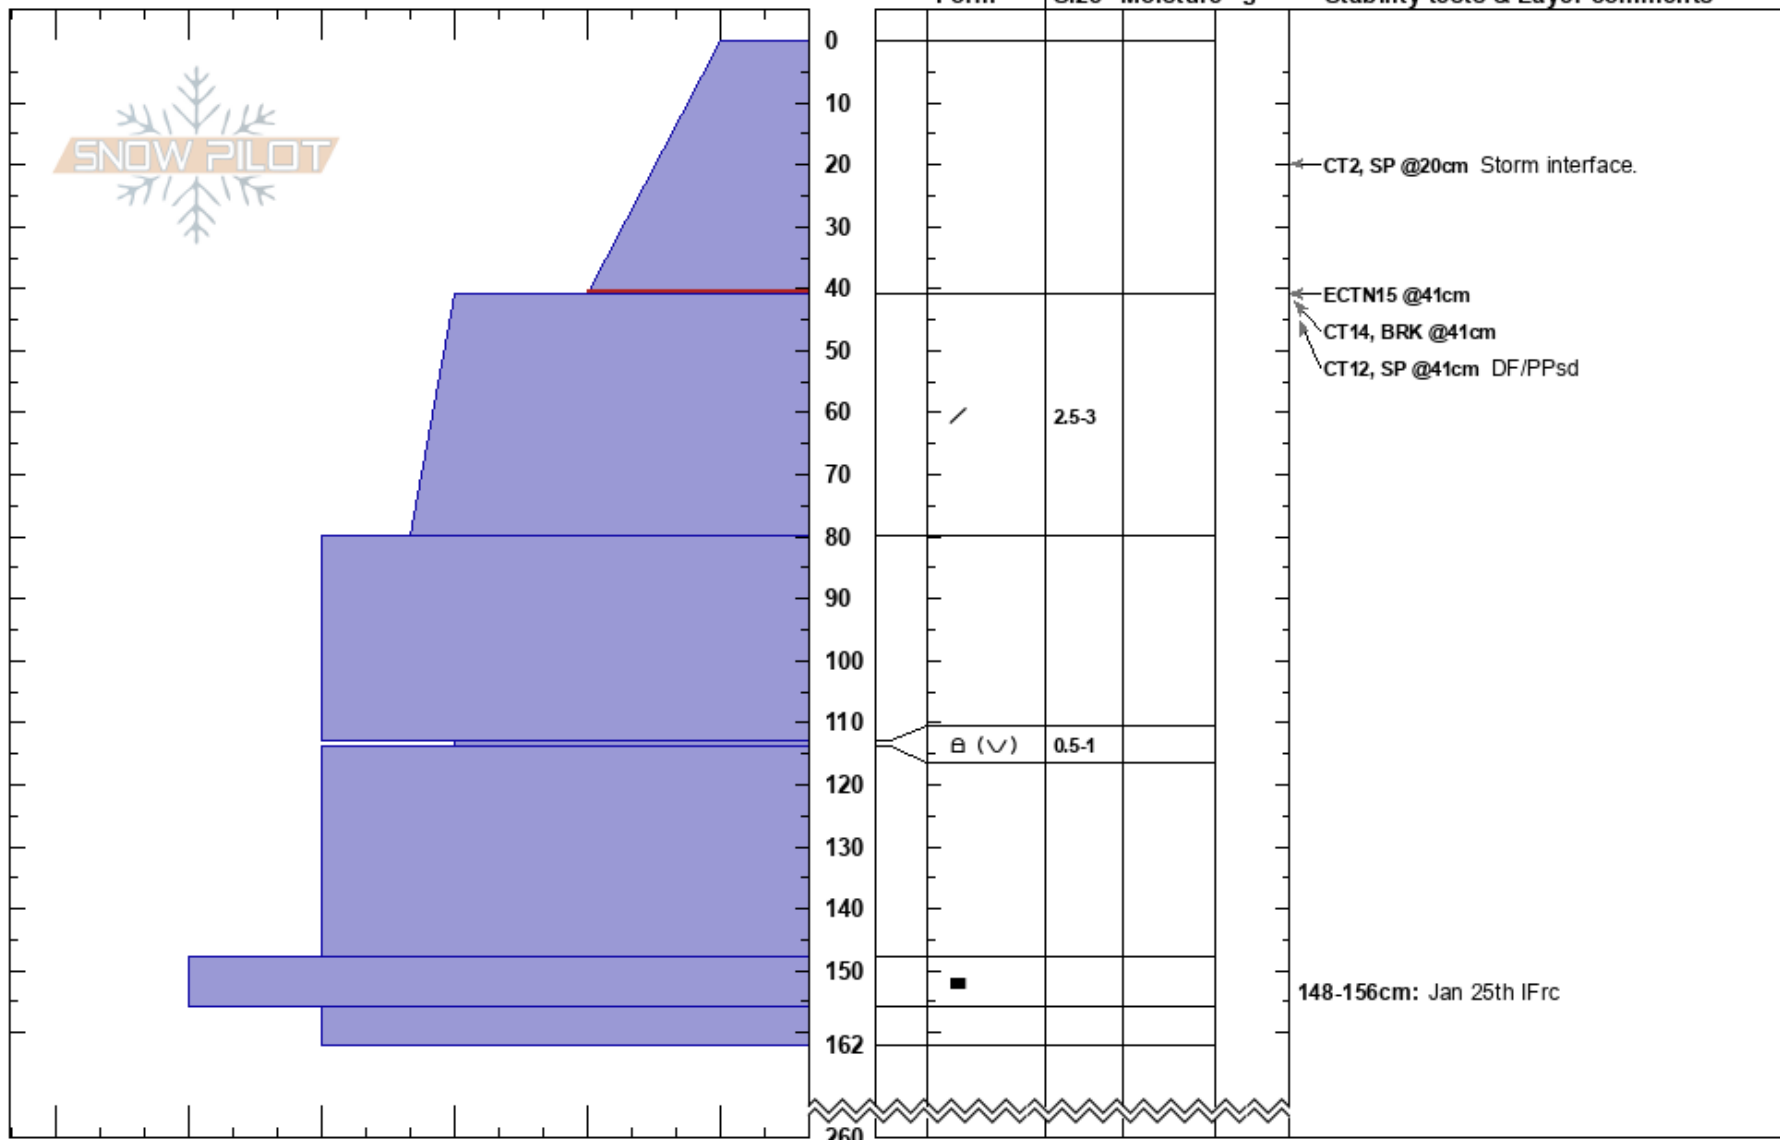

230304 Soccer Mom Low Michaela Pye  
 Skeena 04/03/2023 - 01:00  
 BC  
**Elevation:** 1410 m  
**Aspect:** N  
**Specifics:**

**Co-ord:**  
**Slope Angle:** 22°  
**Wind Loading:**

**Stability:**  
**Air Temperature:** -5.5°C  
**Sky Cover:** BKN  
**Precipitation:** S-1  
**Wind:** Calm

**HS:**260  
**Layer Notes:**  
 0-41cm: Problematic layer  
 148-156cm: Jan 25th IFrc

Notes: