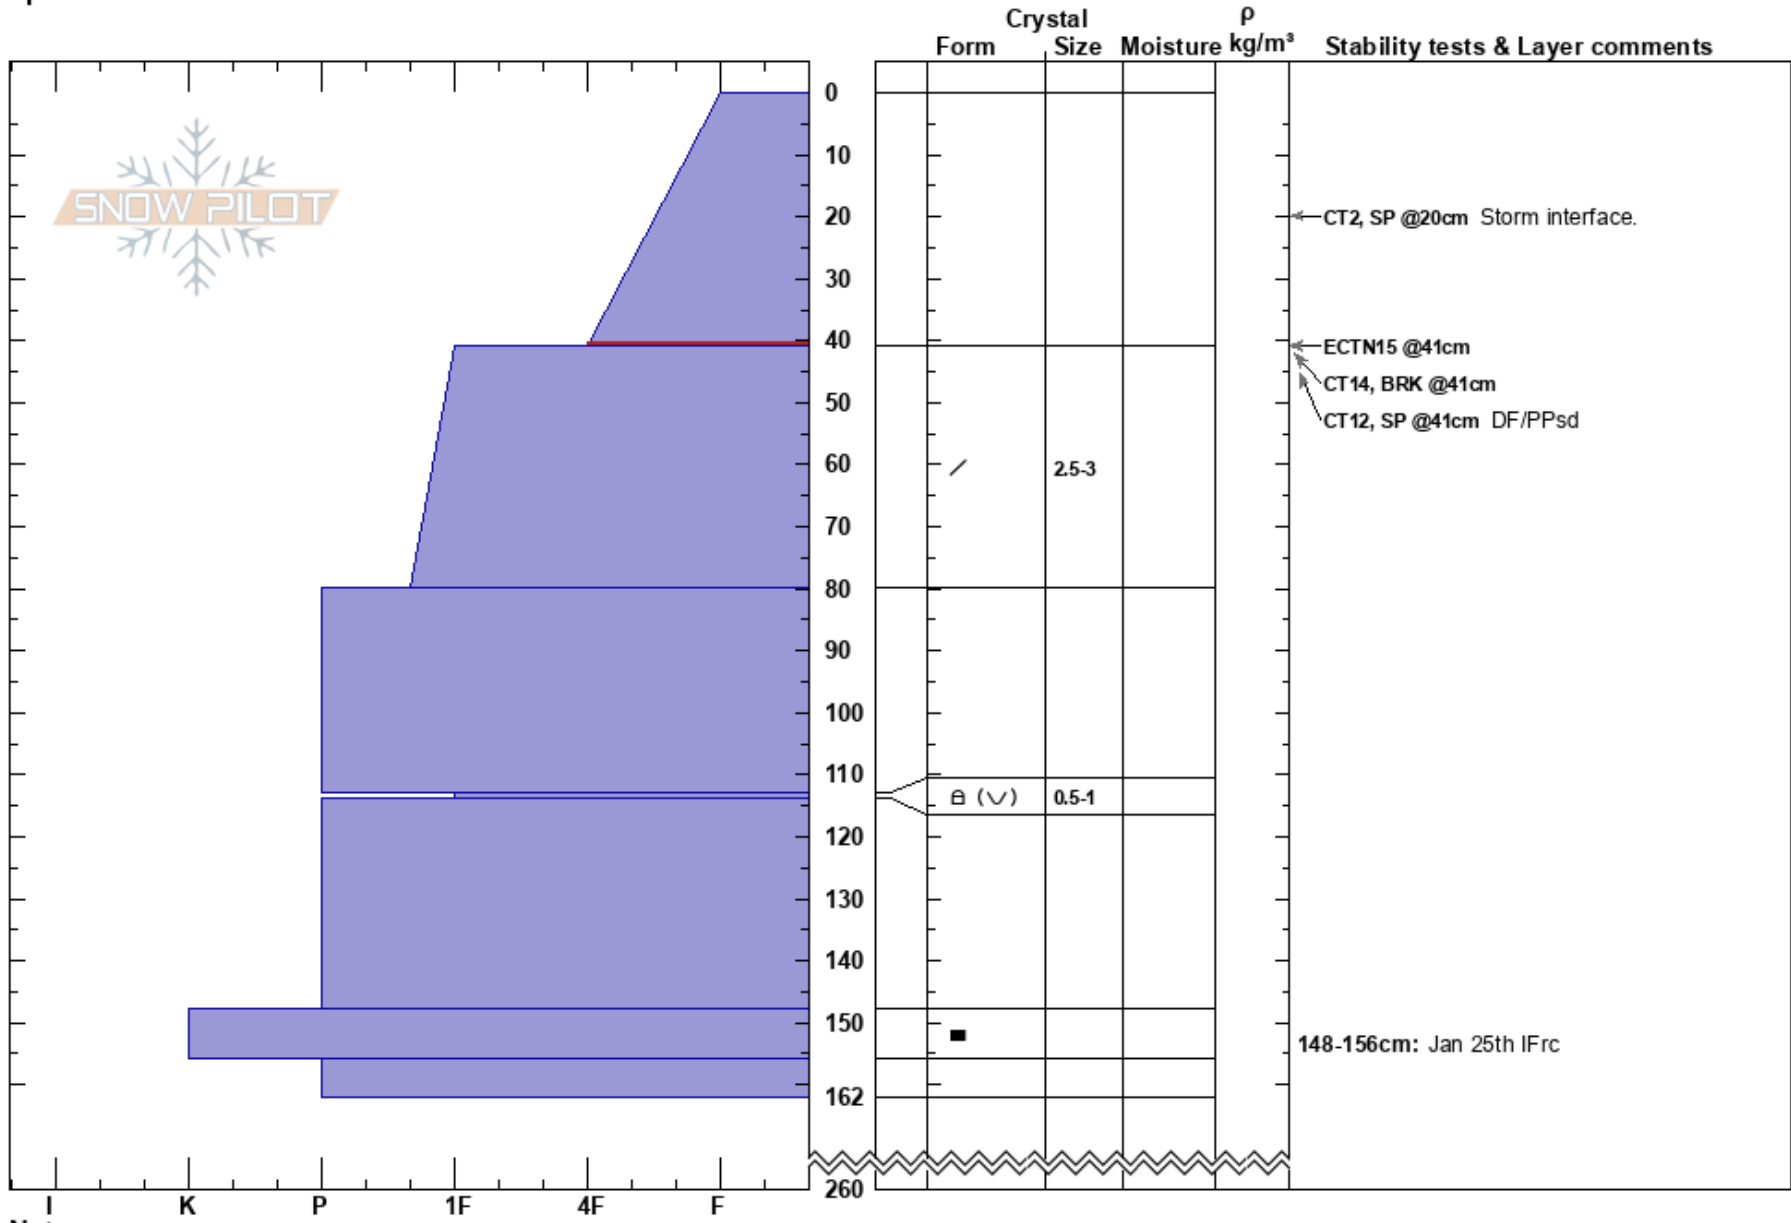

230304 Soccer Mom Low Michaela Pye  
 Skeena 04/03/2023 - 01:00  
 BC  
**Elevation:** 1410 m  
**Aspect:** N  
**Specifics:**

**Co-ord:**  
**Slope Angle:** 22°  
**Wind Loading:**

**Stability:**  
**Air Temperature:** -5.5°C  
**Sky Cover:** BKN  
**Precipitation:** S-1  
**Wind:** Calm

**HS:** 260  
**Layer Notes:**  
 0-41cm: Problematic layer  
 148-156cm: Jan 25th IFrc

Notes: