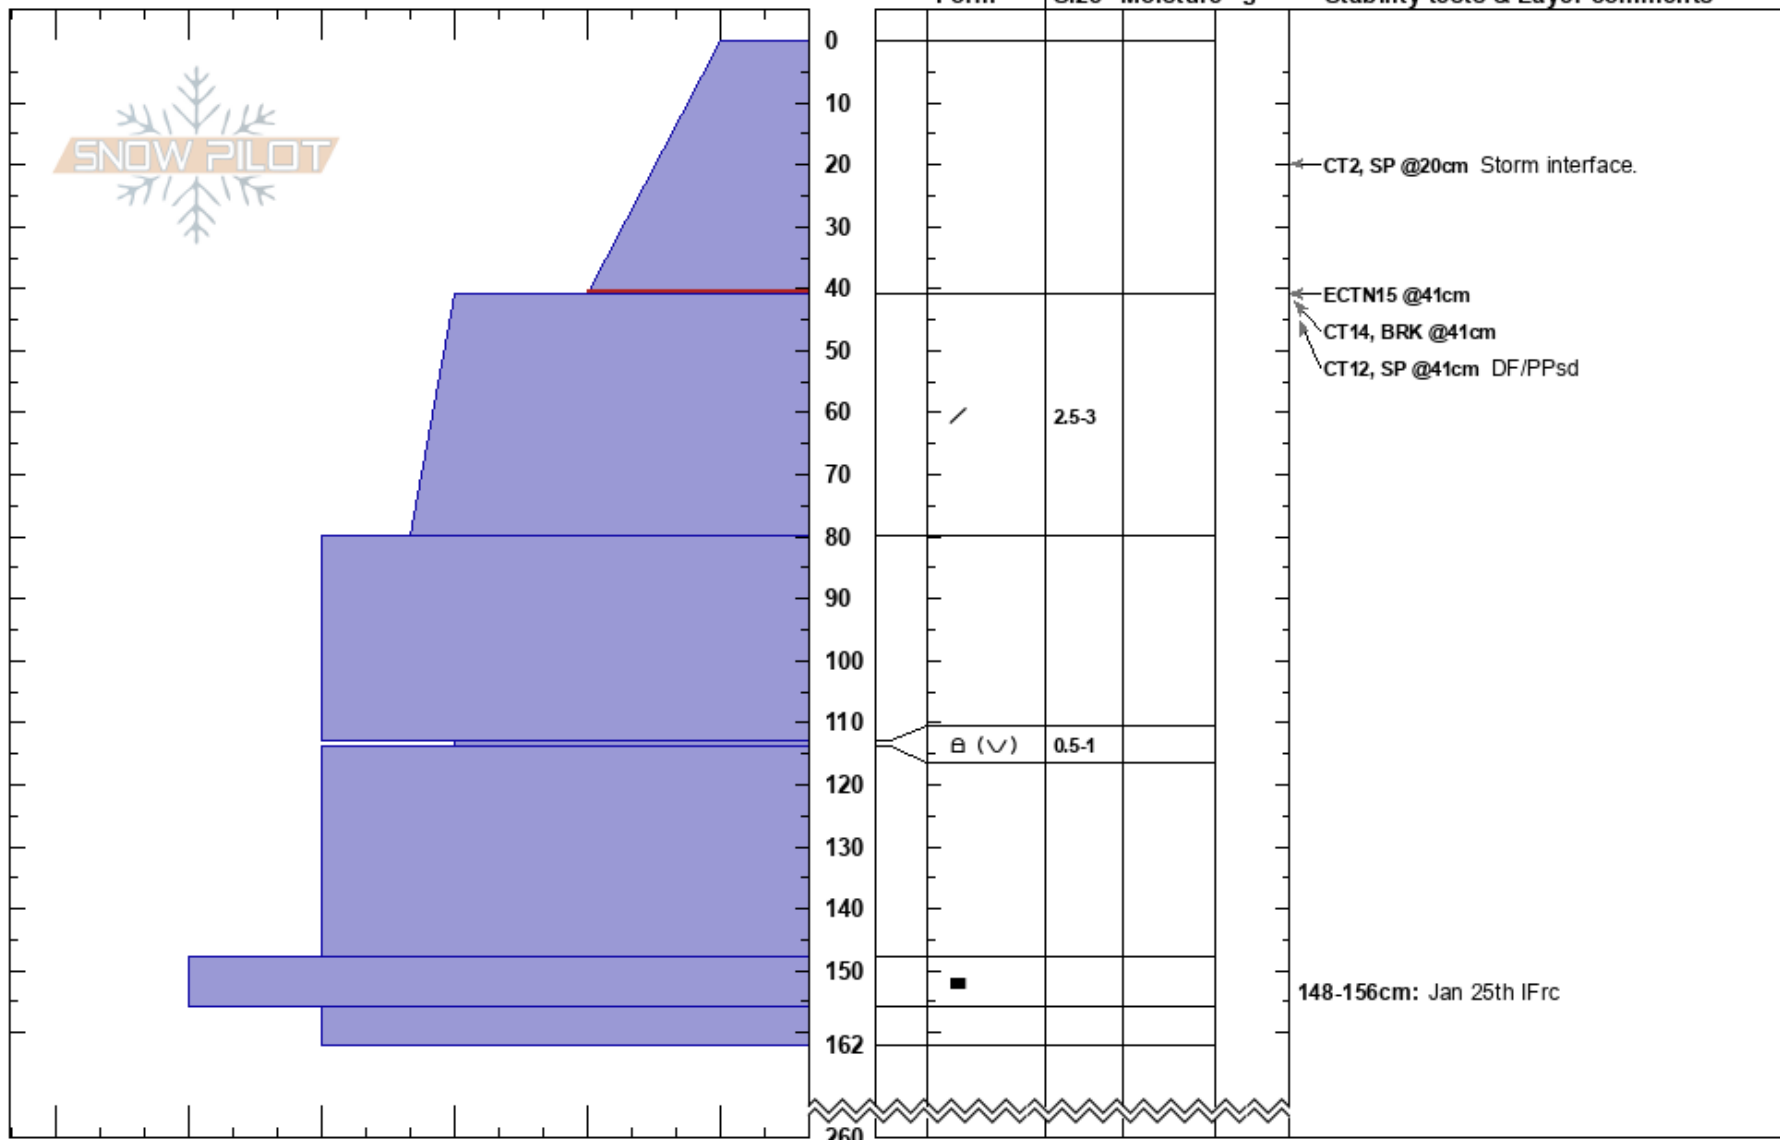

230304 Soccer Mom Low Michaela Pye  
 Skeena 04/03/2023 - 01:00  
 BC  
**Elevation:** 1410 m  
**Aspect:** N  
**Specifics:**

**Co-ord:**  
**Slope Angle:** 22°  
**Wind Loading:**

**Stability:**  
**Air Temperature:** -5.5°C  
**Sky Cover:** BKN  
**Precipitation:** S-1  
**Wind:** Calm

**HS:** 260  
**Layer Notes:**  
 0-41cm: Problematic layer  
 148-156cm: Jan 25th IFrc

Notes: