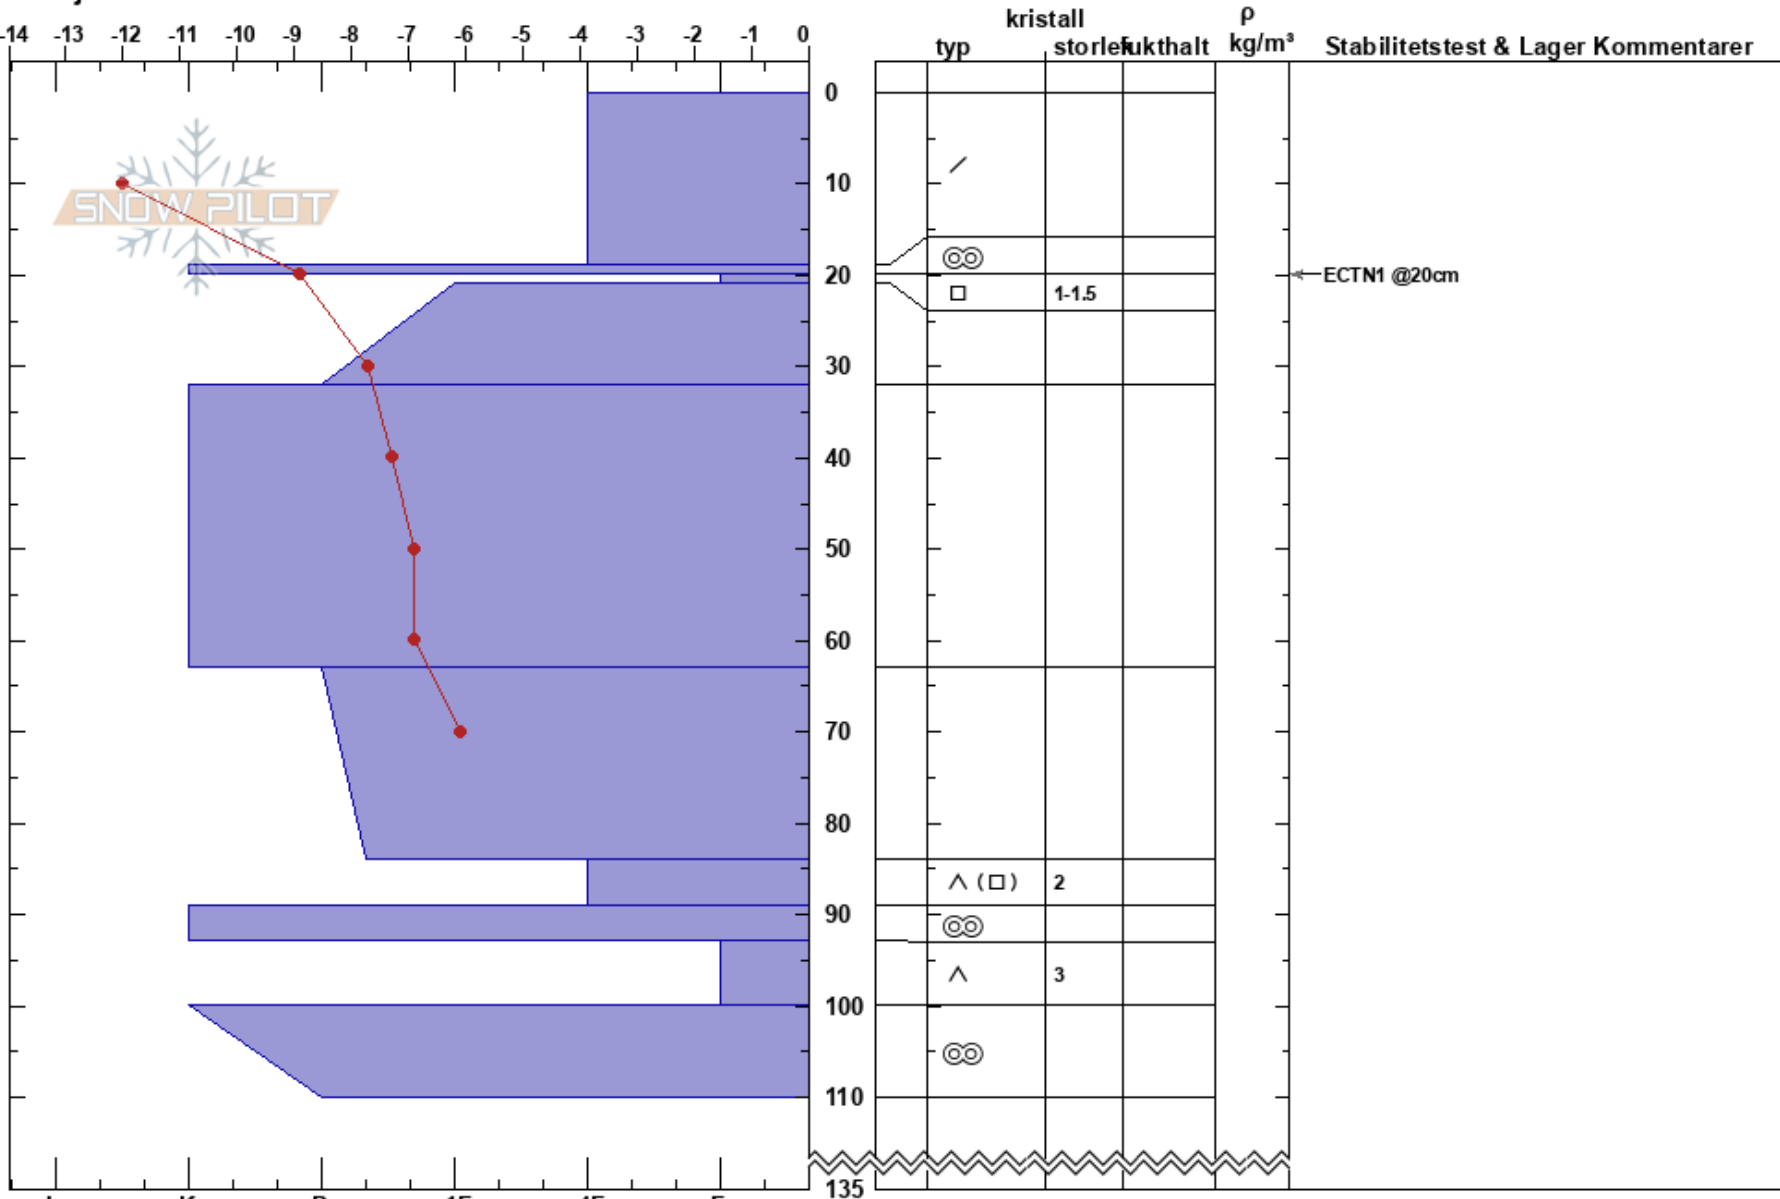

Pumphusbacken  
 Abisko  
 Sweden  
 Höjd: 1289 m  
 Väderstreck: NE  
 Detaljerna:

Moa Almqvist almqvist  
 04/03/2023 - 09:47  
 Koordinat: 68.39419N, 18.46862W  
 Lutning: 25°  
 Snödrev: Nyligen

Instabilitet:  
 Lufttemperatur: -13°C  
 Molnighet: BKN  
 Nederbörd: NO  
 Vind: E Svagvind (1-7m/s)

HS: 135 Lager Kommentarer:

Noteringar (beskrivning av terräng): i kanten av stort snöfält.