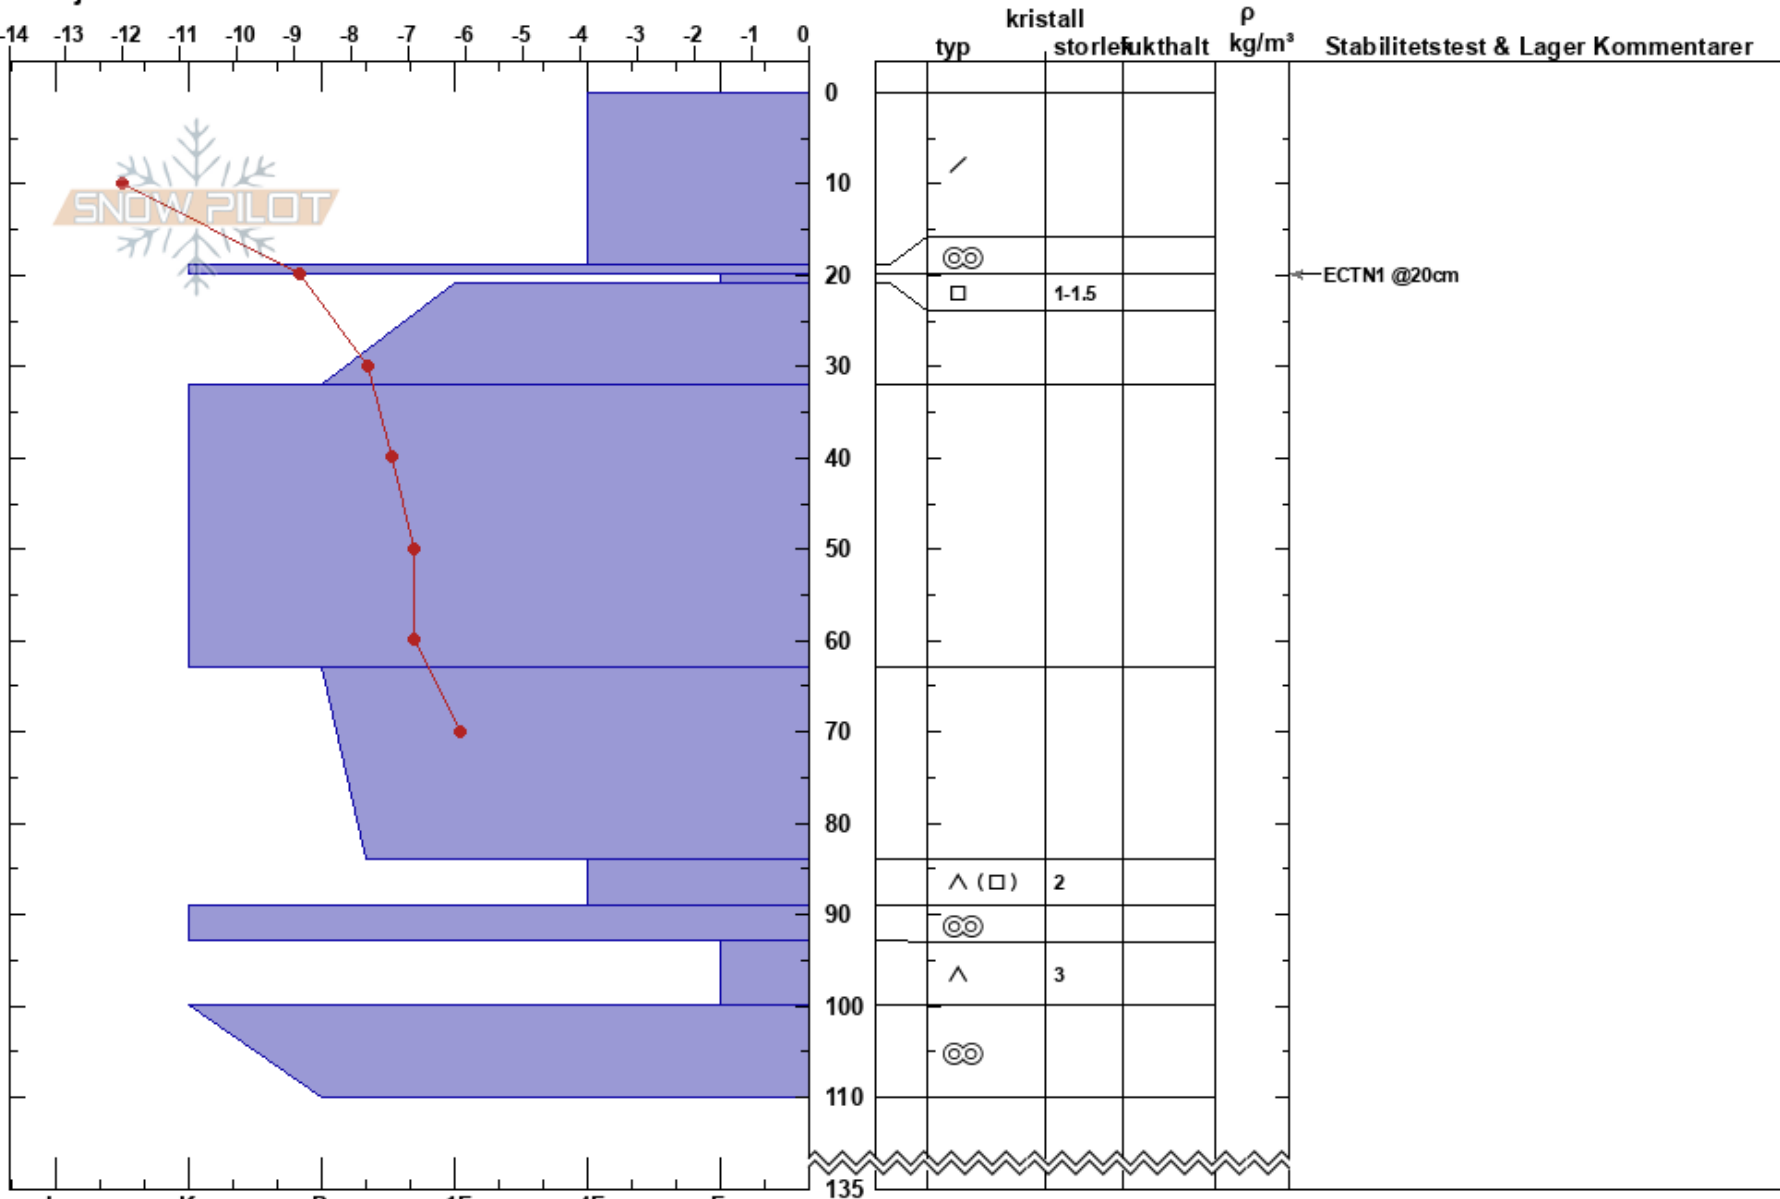

Pumphusbacken
 Abisko
 Sweden
 Höjd: 1289 m
 Väderstreck: NE
 Detaljerna:

Moa Almqvist almqvist
 04/03/2023 - 09:47
 Koordinat: 68.39419N, 18.46862W
 Lutning: 25°
 Snödrev: Nyligen

Instabilitet:
 Lufttemperatur: -13°C
 Molnighet: BKN
 Nederbörd: NO
 Vind: E Svagvind (1-7m/s)

HS: 135 Lager Kommentarer:

Noteringar (beskrivning av terräng): i kanten av stort snöfält.