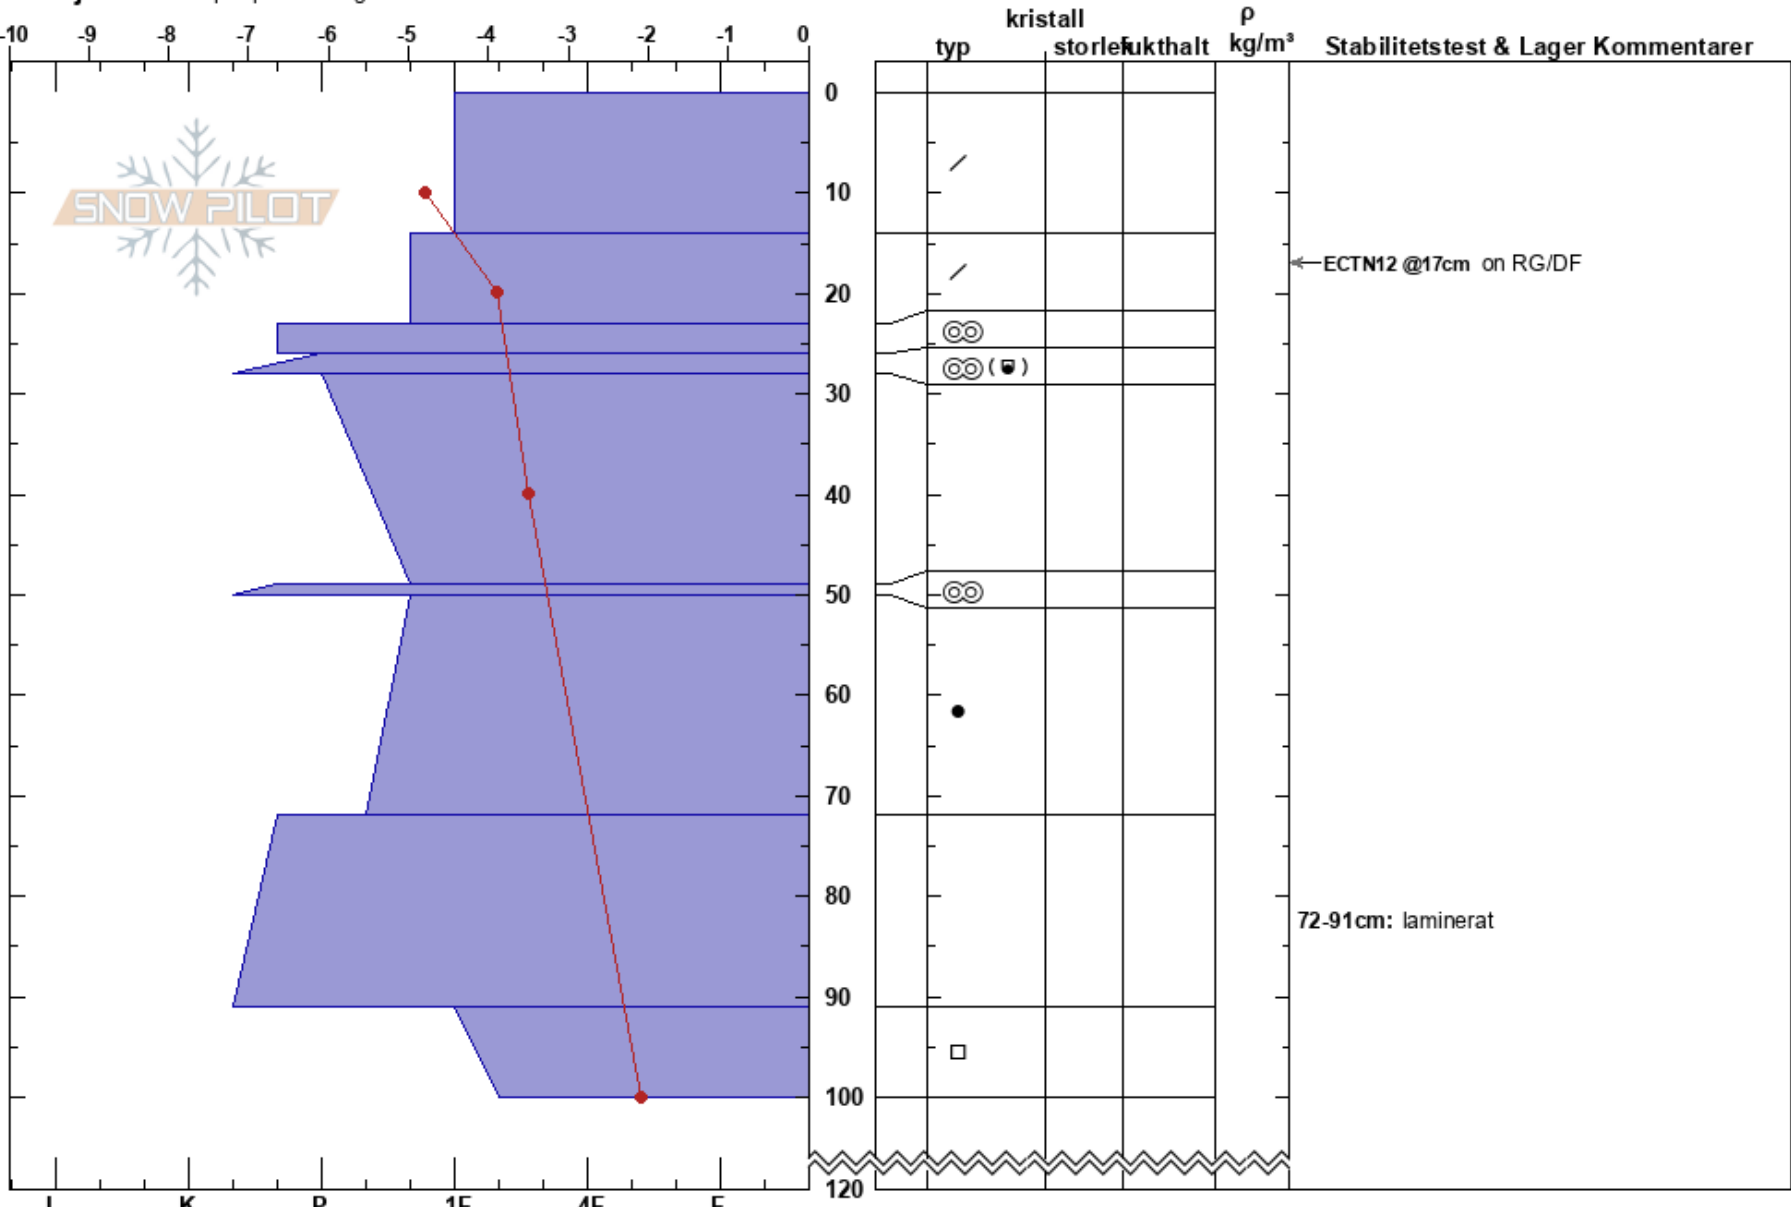

darfaloalgi2  
Kebnekaise  
Sweden  
Höjd: 780 m  
Väderstreck: E

Tryggve Tirén  
03/03/2023 - 10:45  
Koordinat: 67.86007N, 18.74820E  
Lutning: 28°  
Snödräv: no

Instabilitet: **HS:120**  
Lufttemperatur: -2.7°C PF: 20 72-91cm: laminerat  
Molnighet: OVC  
Nederbörd: NO  
Vind: W Svagvind (1-7m/s)

Detaljerna: Skidspår på slutning

Noteringar (beskrivning av terräng): kraftig läformation, buskar nära profil