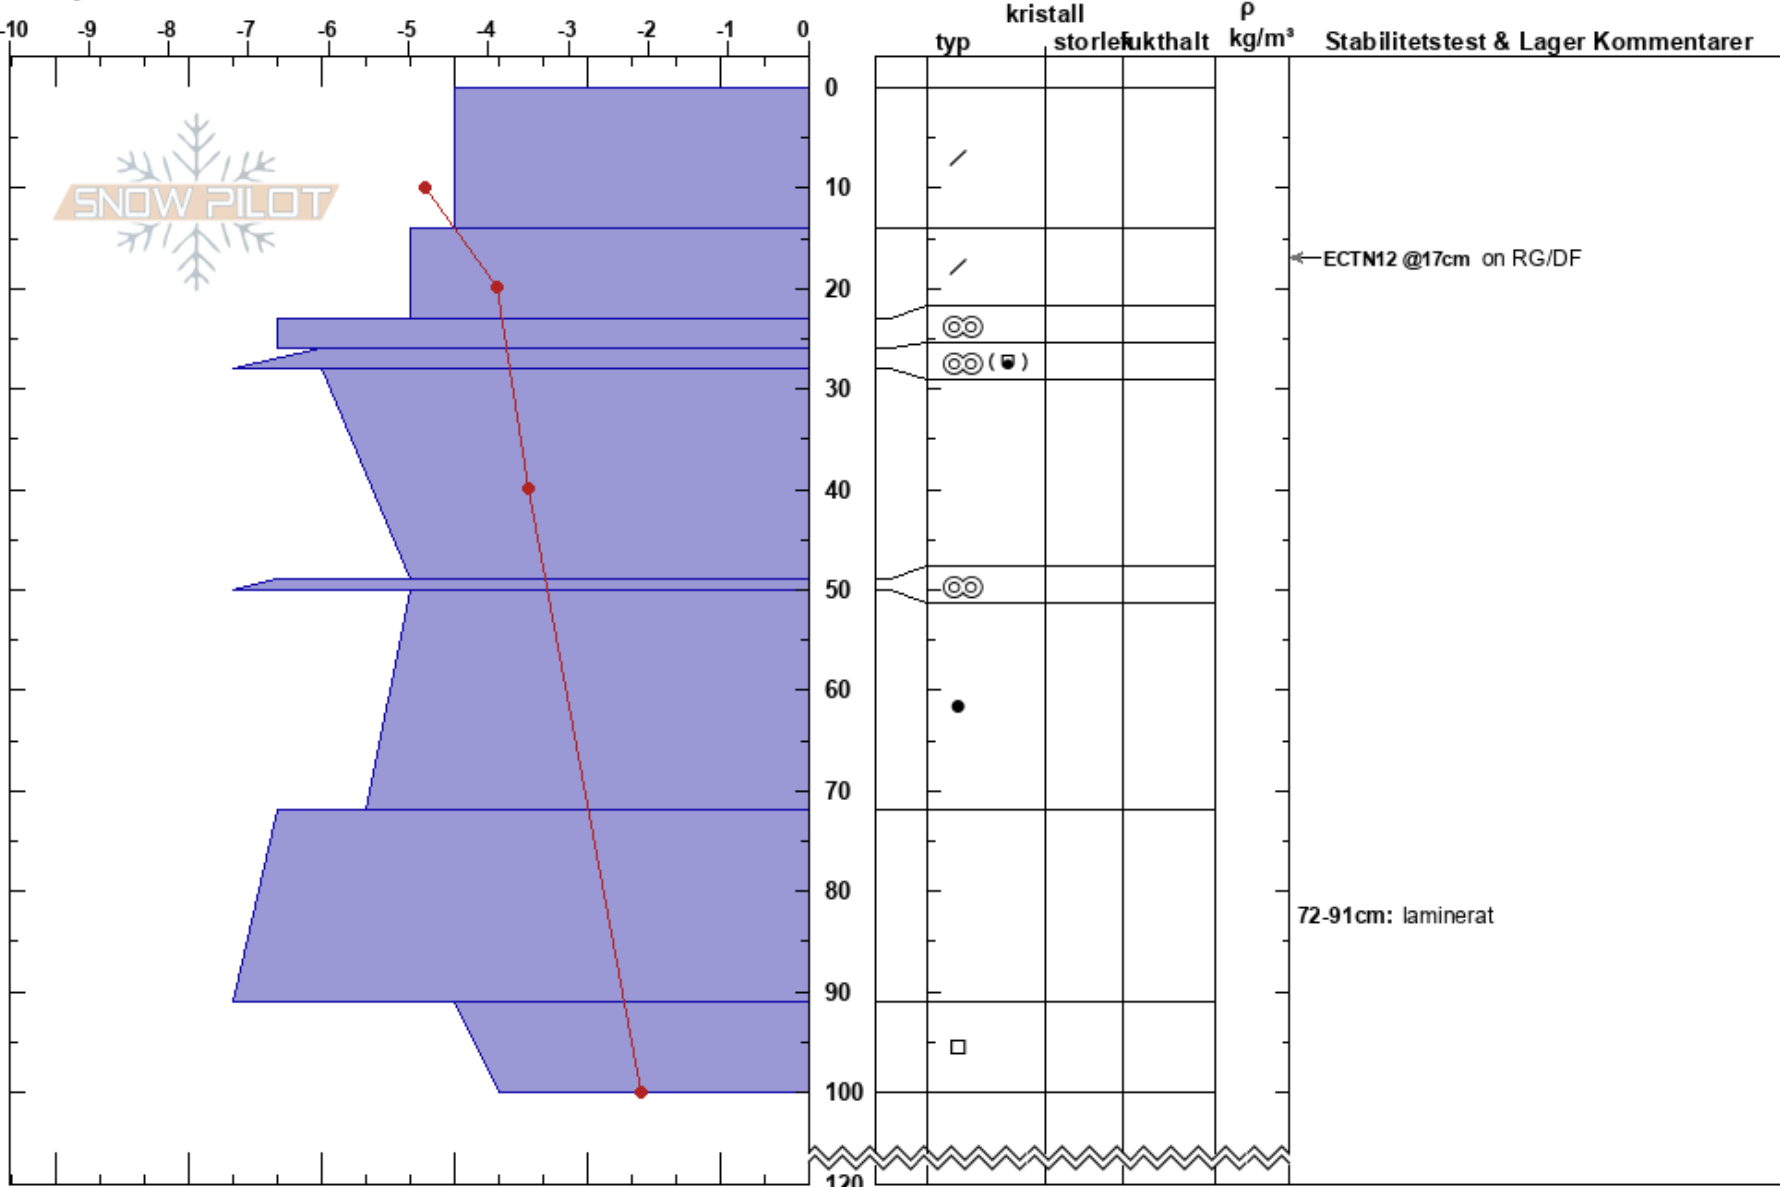

darfaloalgi2  
Kebnekaise  
Sweden  
Höjd: 780 m  
Väderstreck: E

Tryggve Tirén  
03/03/2023 - 10:45  
Koordinat: 67.86007N, 18.74820E  
Lutning: 28°  
Snödräv: no

Instabilitet: HS:120 Lager Kommentarer:  
Lufttemperatur: -2.7°C PF: 20 72-91cm: laminerat  
Molnighet: OVC  
Nederbörd: NO  
Vind: W Svagvind (1-7m/s)

Detaljerna: Skidspår på slutning

Noteringar (beskrivning av terräng): kraftig läformation, buskar nära profil