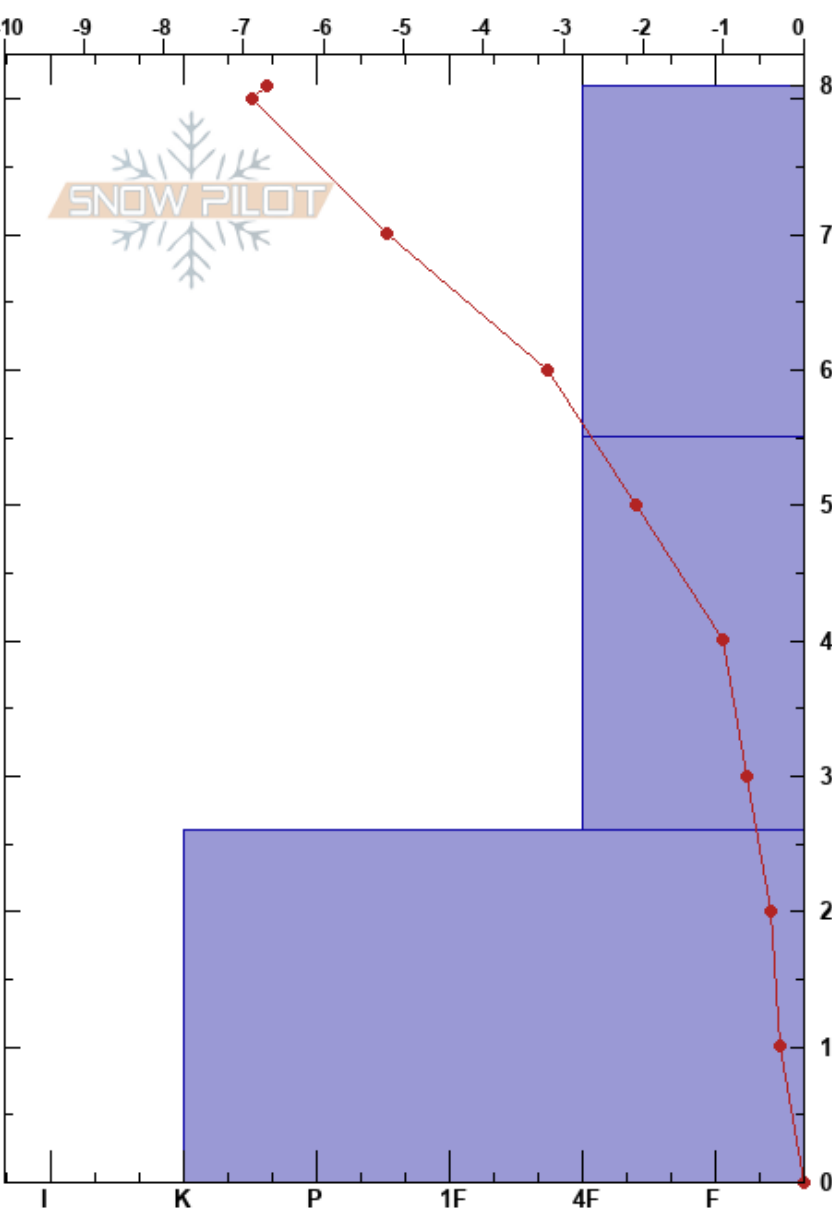

Els Vaillets  
 Andorra  
 Elevación: 2050 m  
 Exposición: NE  
 Específicas:

Albert Reyes  
 26/02/2023 - 10:00  
 Coordinada: 31T 376763E 4720599M  
 Ángulo de inclinación: 20°  
 Carga del Viento:

Estabilidad:  
 Temp. del aire: -5.2°C  
 Cielo: FEW  
 Precipitación: NO  
 Viento: NE Brisa leve

HS:81  
 55-26cm: Problematic layer

Notas del capas:  
 Pruebas de estabilidad y notas de capa

Tipo	Cristal		ρ kg/m³
	Tam	Humedad	
/	0.3		240
● ( / )	1-1.5 (0.5)	D	
^	1-1.5	D-M	280
■		M	

Notas: