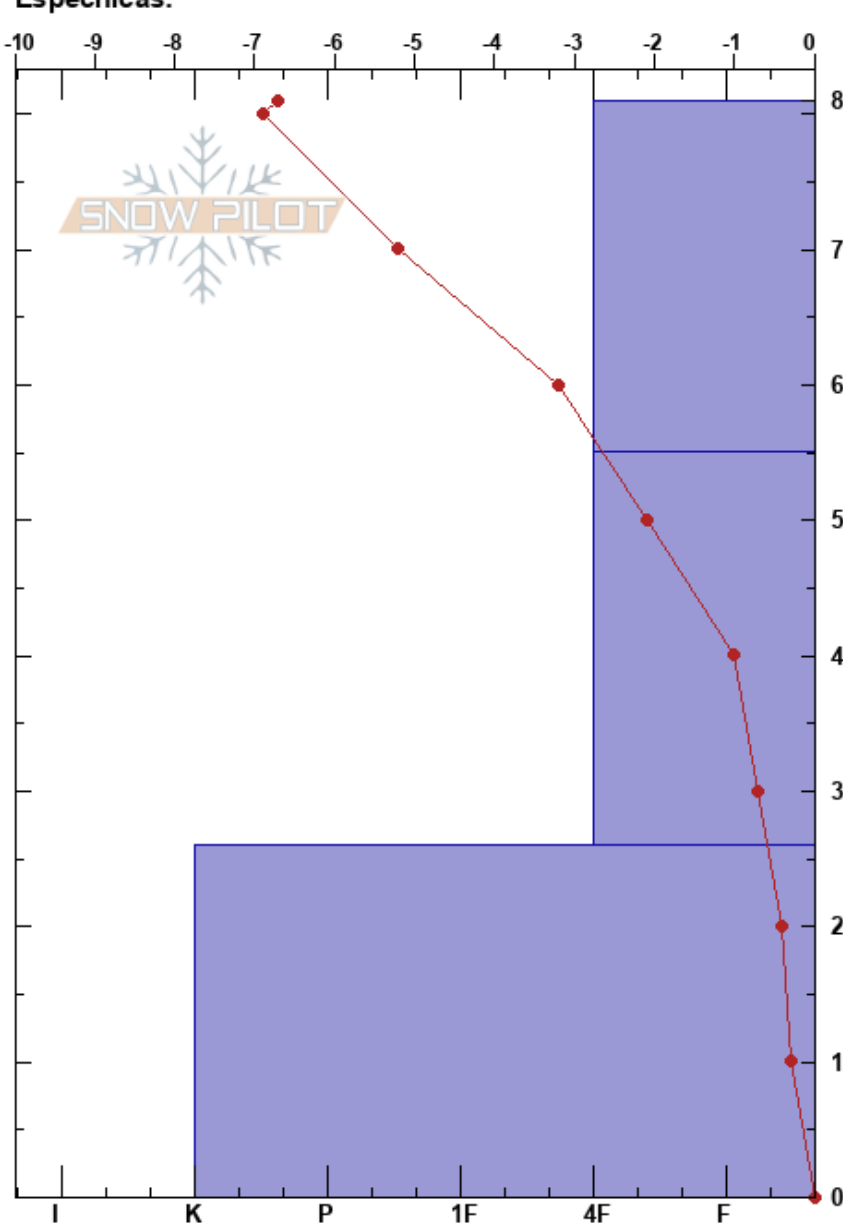

Els Vaillets
 Andorra
 Elevación: 2050 m
 Exposición: NE
 Específicas:

Albert Reyes
 26/02/2023 - 10:00
 Coordinada: 31T 376763E 4720599M
 Ángulo de inclinación: 20°
 Carga del Viento:

Estabilidad:
 Temp. del aire: -5.2°C
 Cielo: FEW
 Precipitación: NO
 Viento: NE Brisa leve

HS:81
 55-26cm: Problematic layer

Tipo	Cristal		ρ kg/m³	Pruebas de estabilidad y notas de capa
	Tam	Humedad		
/	0.3		240	
● (/)	1-1.5 (0.5)	D		
^	1-1.5	D-M	280	
■		M		

Notas: