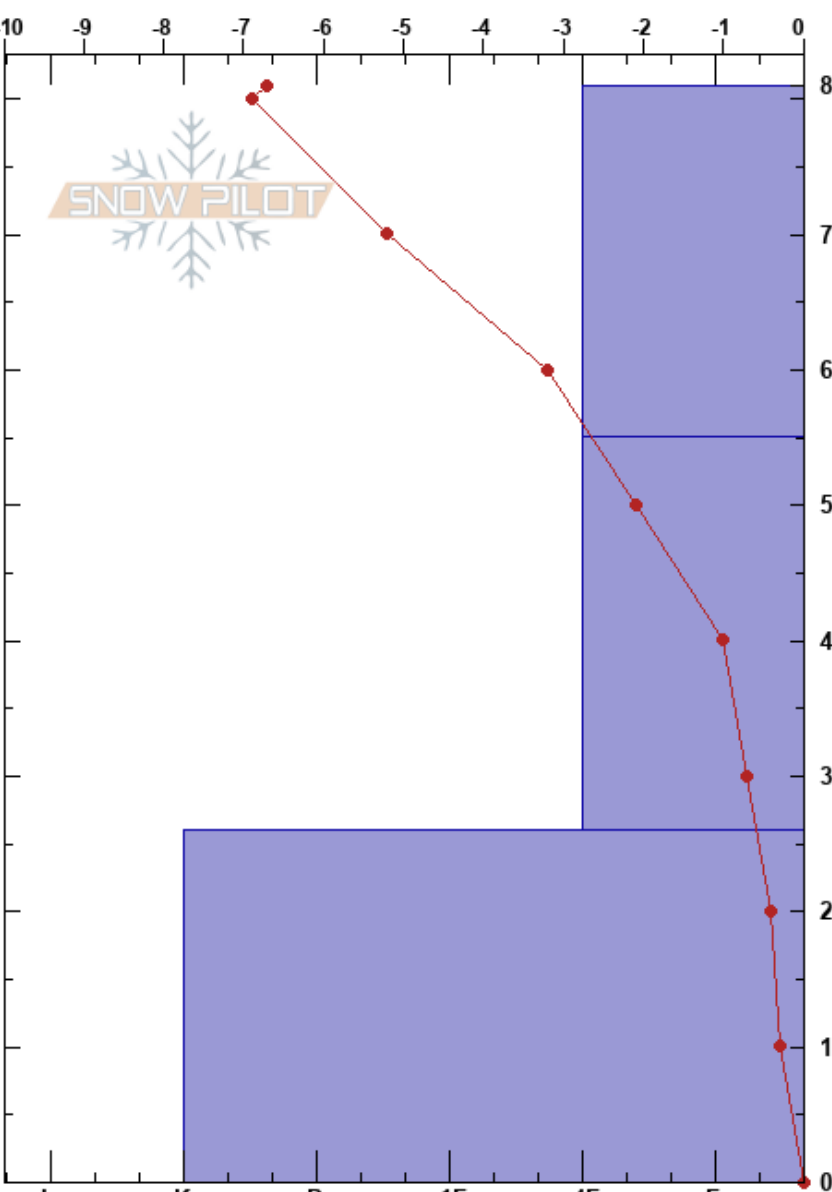

Els Vaillets  
 Andorra  
 Elevación: 2050 m  
 Exposición: NE  
 Específicas:

Albert Reyes  
 26/02/2023 - 10:00  
 Coordinada: 31T 376763E 4720599M  
 Ángulo de inclinación: 20°  
 Carga del Viento:

Estabilidad:  
 Temp. del aire: -5.2°C  
 Cielo: FEW  
 Precipitación: NO  
 Viento: NE Brisa leve

HS:81  
 55-26cm: Problematic layer

Notas del capas:  
 Pruebas de estabilidad y notas de capa

Tipo	Cristal		ρ kg/m³
	Tam	Humedad	
/	0.3		240
• ( / )	1-1.5 (0.5)	D	
^	1-1.5	D-M	280
■		M	

Notas: