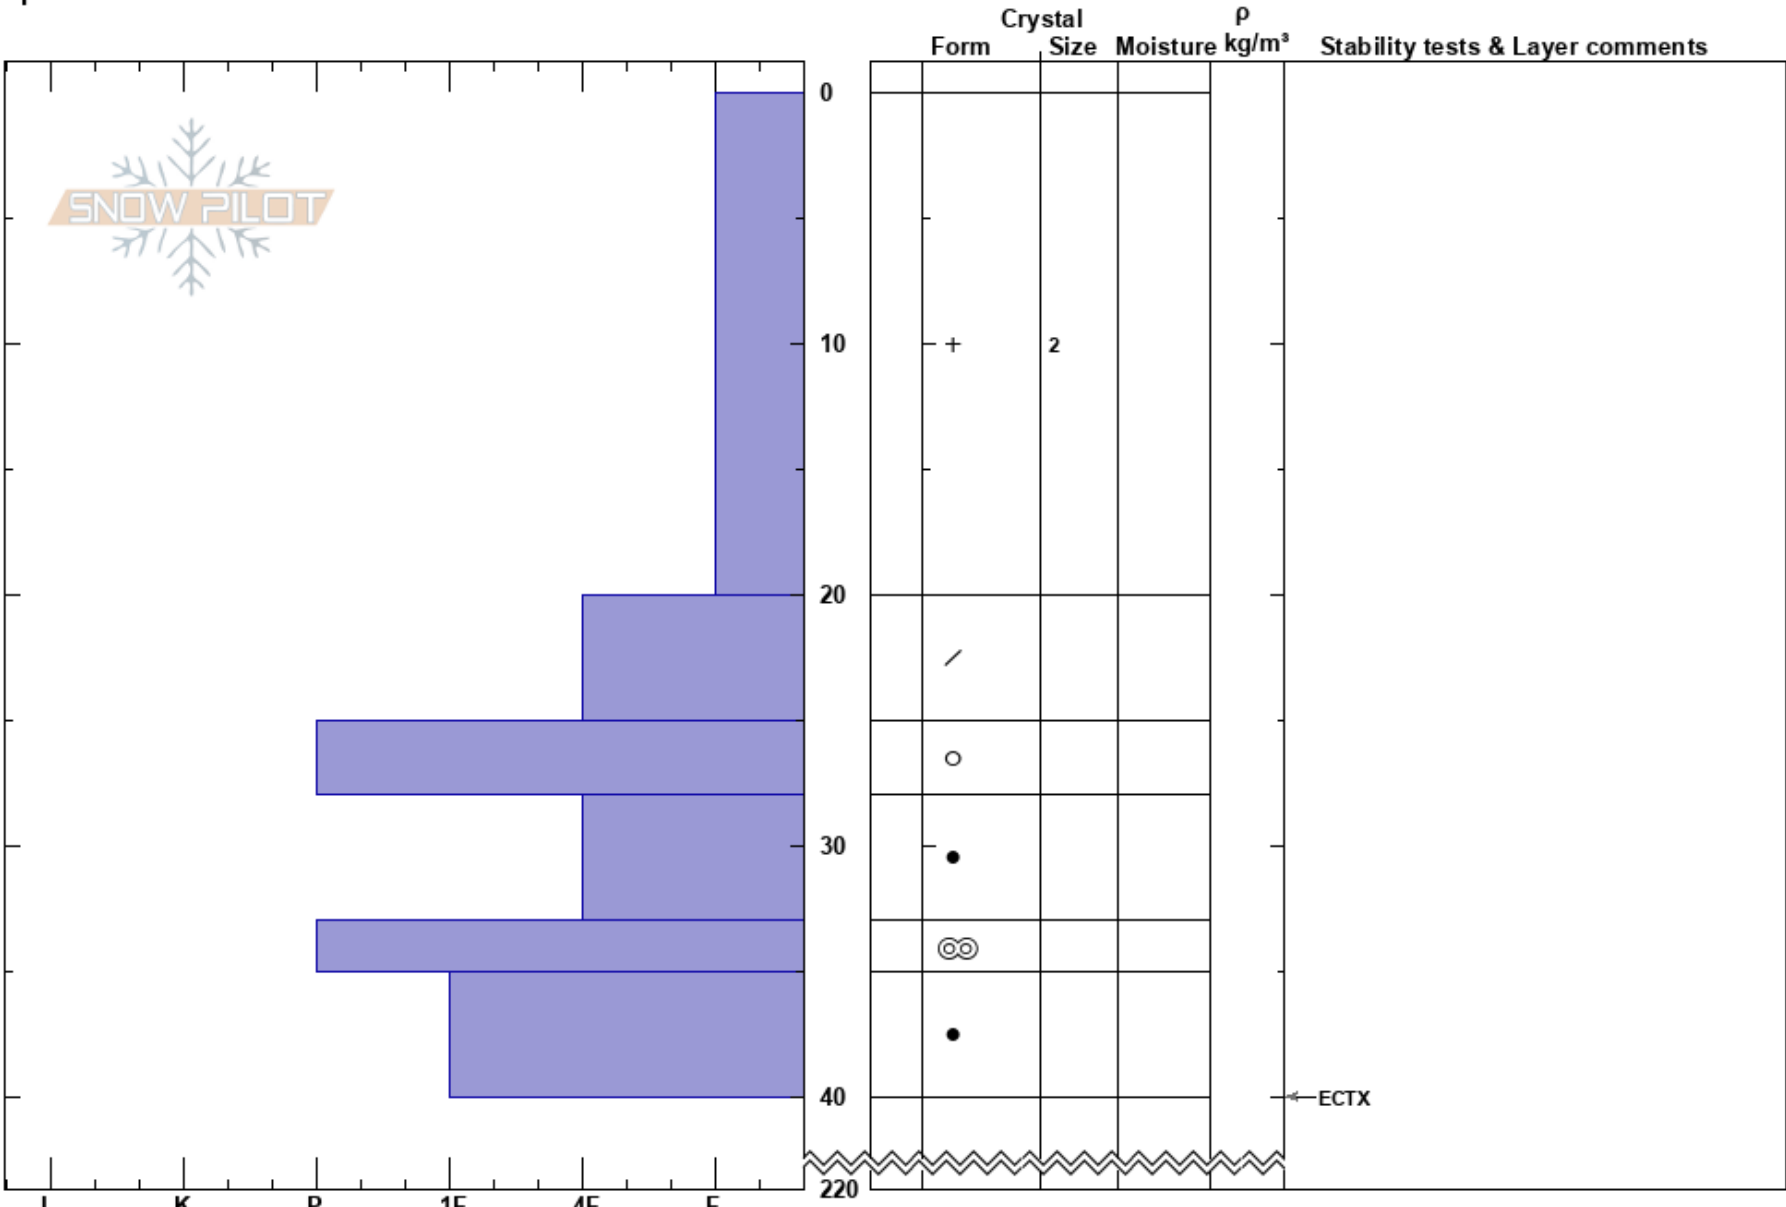

byebye trees  
himalayas  
India  
**Elevation:** 3800 m  
**Aspect:** 270°  
**Specifics:**

Rich Lehner  
02/03/2023 - 09:30  
**Co-ord:** 3226507W 7726764N  
**Slope Angle:** 25°  
**Wind Loading:**

**Stability:**  
**Air Temperature:** -1°C  
**Sky Cover:** SCT  
**Precipitation:** NO  
**Wind:** Calm

**HS:**220  
**PF:** 20 0-20cm: Problematic layer  
**PS:** 10

**Notes:**