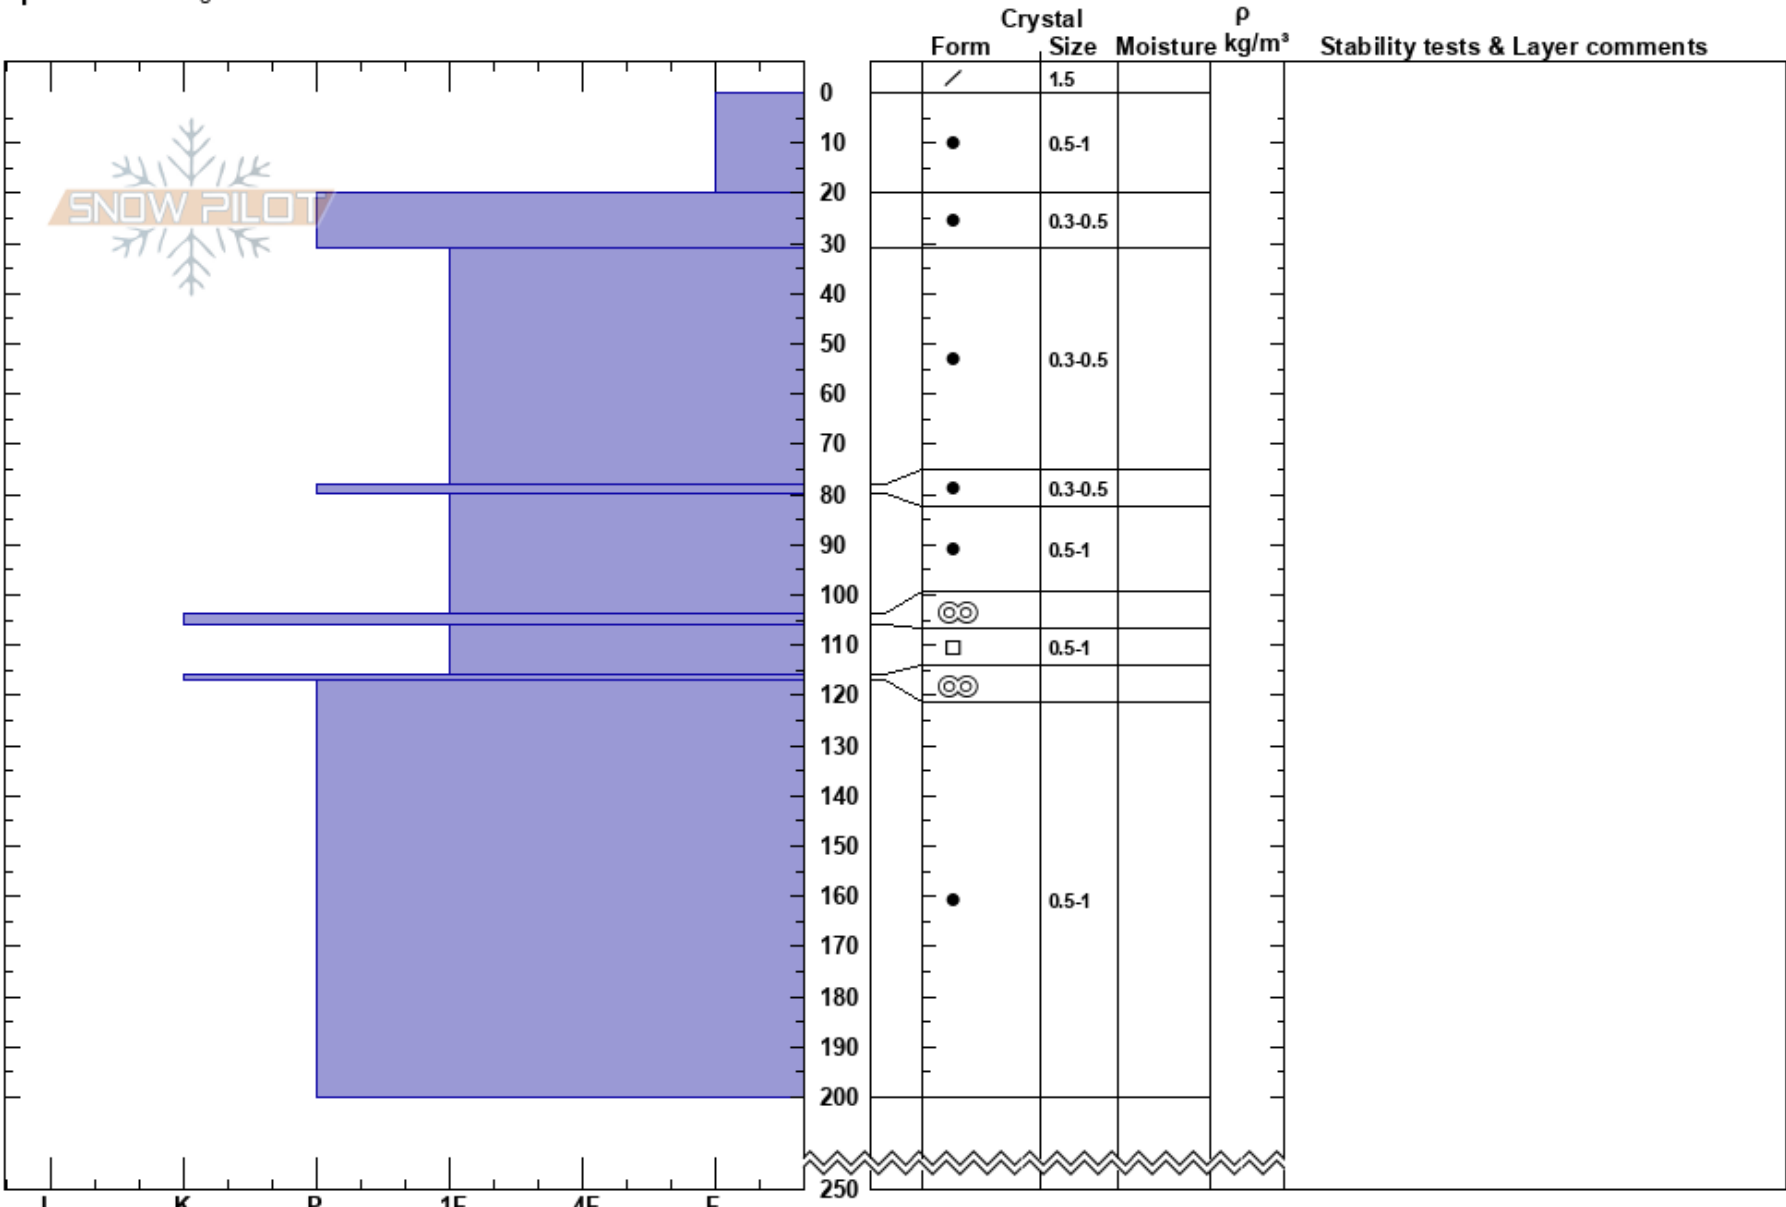

Lower Sideshow  
 Canadian Rockies  
 AB  
**Elevation:** 1730 m  
**Aspect:** S  
**Specifics:** Pit dug in a Ski Area

Annie Schussler  
 01/03/2023 - 13:00  
**Co-ord:**  
**Slope Angle:**  
**Wind Loading:**

**Stability:**  
**Air Temperature:**  
**Sky Cover:** BKN  
**Precipitation:** NO  
**Wind:** SW Light Breeze

**HS:** 250

**Layer Notes:**

**Notes:** Claire Clarkson & Annie Schussler