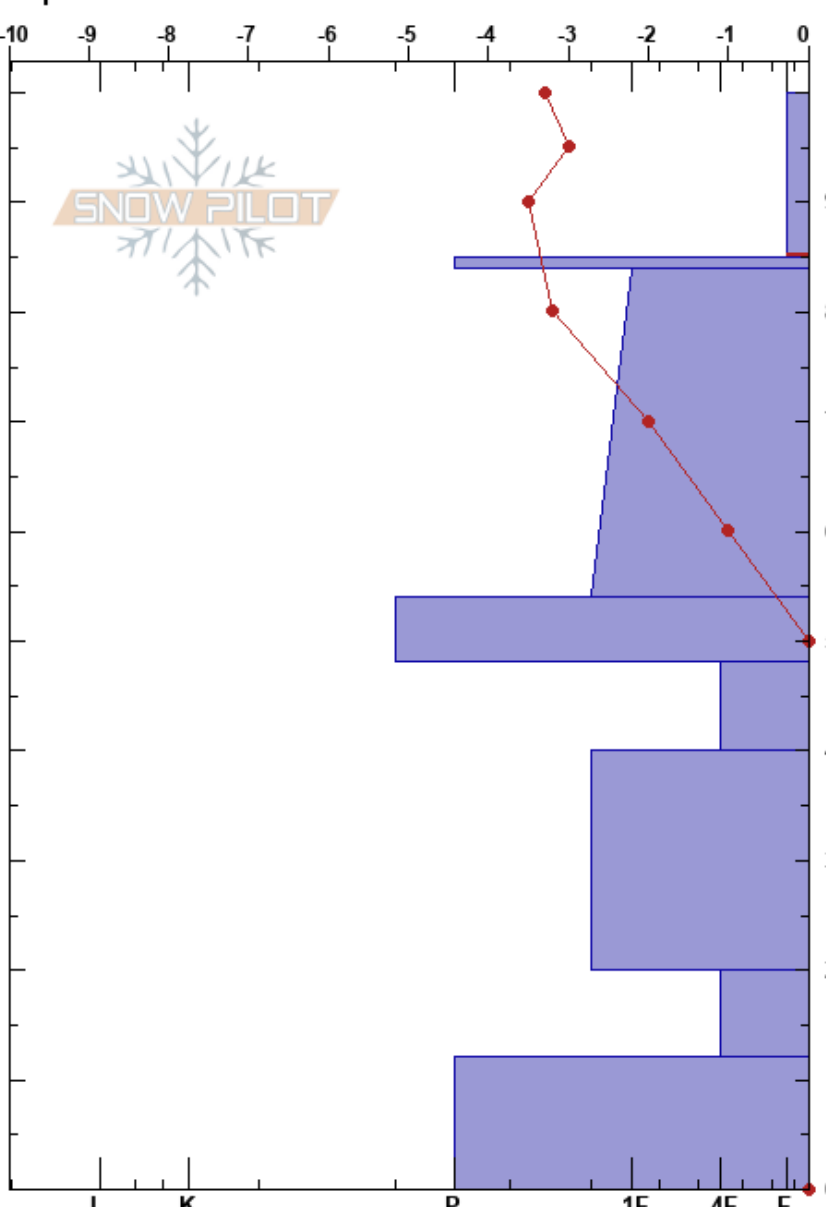

Brañiella
 Picos de Europa
 Spain
 Elevación: 1530 m
 Exposición: NW
 Específicas:

Alberto Mediavilla
 01/03/2023 - 11:45
 Coordinada: 43.22330N, -4.73690W
 Ángulo de inclinación: 26°
 Carga del Viento: no

Estabilidad: Bien HS: 100
 Temp. del aire: -4.5°C
 Cielo: X
 Precipitación: S-1
 Viento: NW Brisa leve

Notas del capas:
 100-85cm: Problematic layer

Cristal	Tipo	Tam	Humedad	ρ kg/m ³	Pruebas de estabilidad y notas de capa
	△	1.5			
	△ (·)	1.5-2 (0.3)	D-M	270	
	⊙ (□)	(0.5)	D	232	← CT17, SC @85cm
	⊖	0.3	D		
	⊖	1	D-M	412	
	⊖	1	D	408	
	⊖	0.5-1	M-W	432	
	⊖	0.5-1	M-W	368	
	⊖	0.5-1	M	368	← ECTX