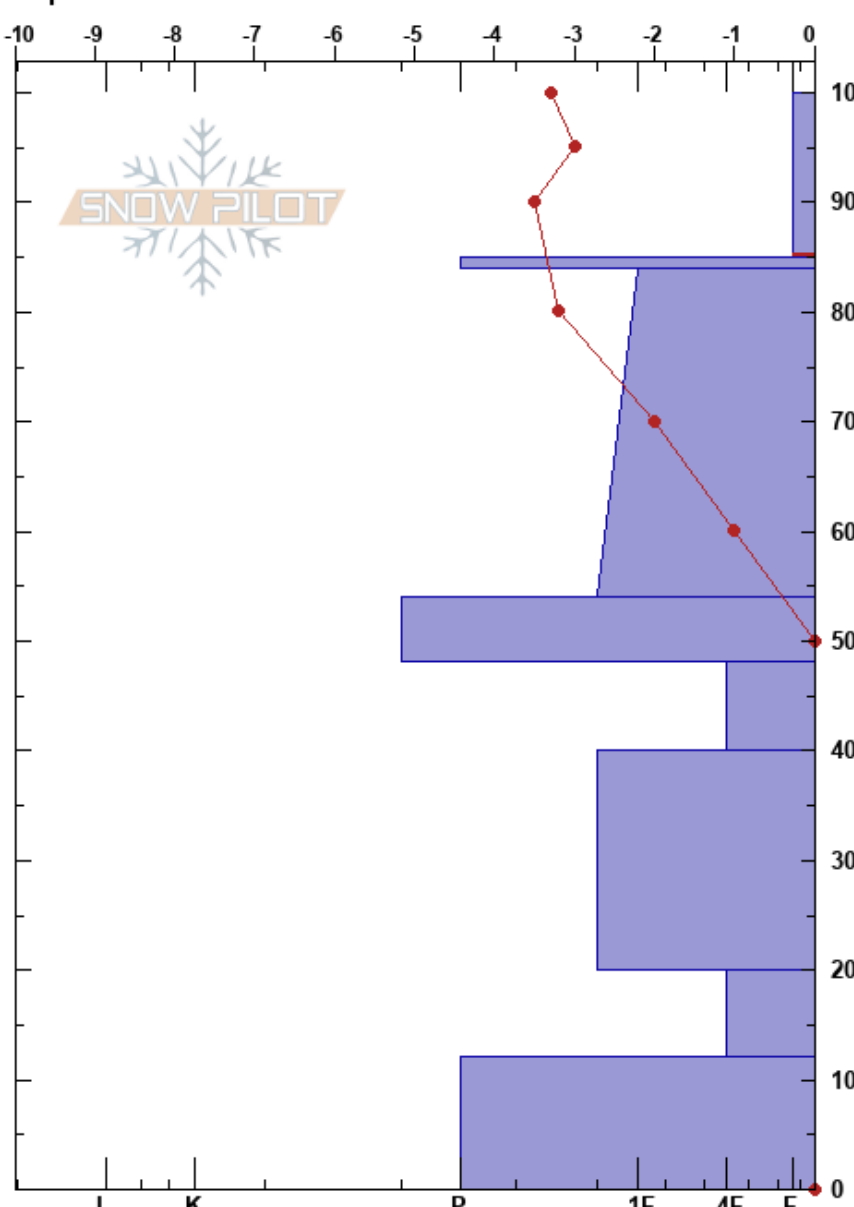

Brañiella
 Picos de Europa
 Spain
 Elevación: 1530 m
 Exposición: NW
 Específicas:

Alberto Mediavilla
 01/03/2023 - 11:45
 Coordinada: 43.22330N, -4.73690W
 Ángulo de inclinación: 26°
 Carga del Viento: no

Estabilidad: Bien HS: 100
 Temp. del aire: -4.5°C
 Cielo: X
 Precipitación: S-1
 Viento: NW Brisa leve
 100-85cm: Problematic layer

Cristal	Tipo	Tam	Humedad	ρ kg/m ³	Pruebas de estabilidad y notas de capa
	⚠	1.5		270	
	⚠ (•)	1.5-2 (0.3)	D-M		
	⊙ (□)	(0.5)	D	232	← CT17, SC @85cm
	⊖	0.3	D		
	⊖	1	D-M	412	
	⊖	1	D	408	
	⊖	0.5-1	M-W	432	
	⊖	0.5-1	M-W	368	
	⊖	0.5-1	M	368	
					← ECTX