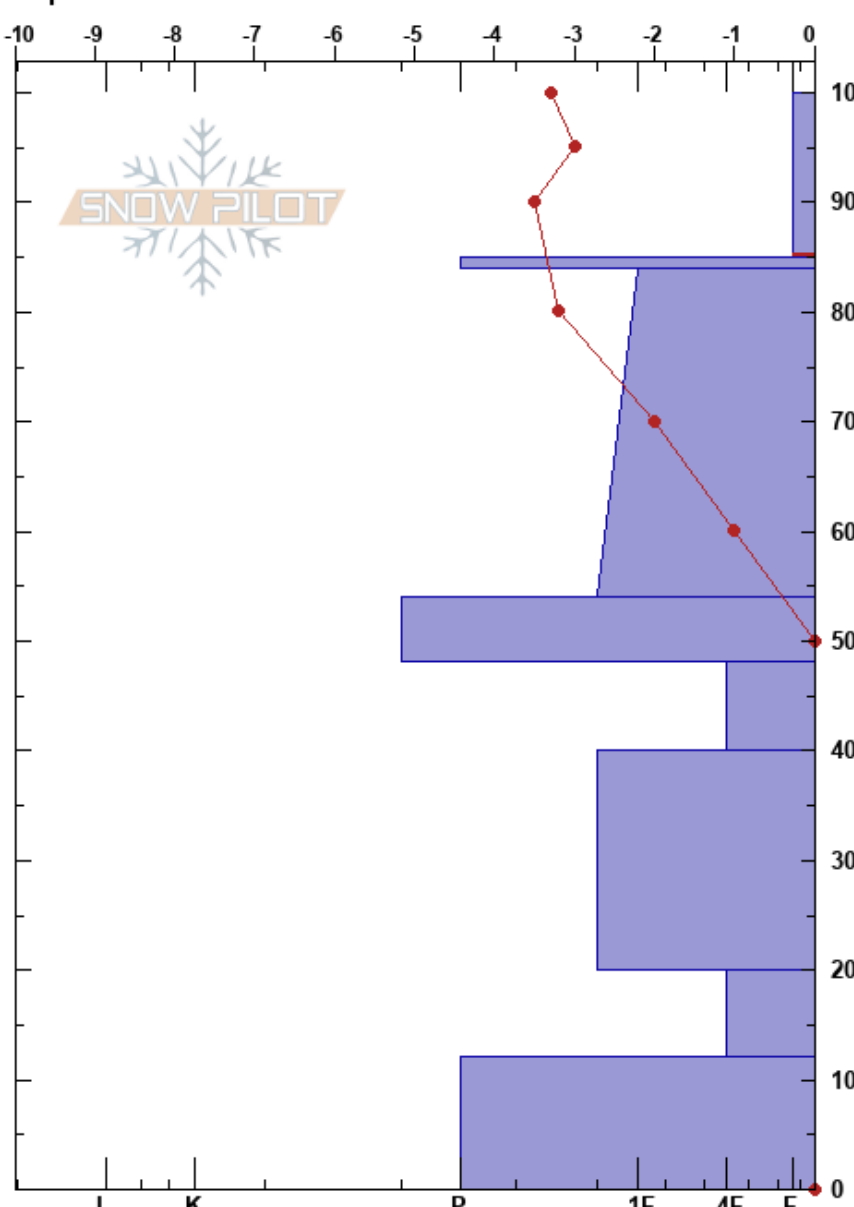

Brañiella
 Picos de Europa
 Spain
 Elevación: 1530 m
 Exposición: NW
 Específicas:

Alberto Mediavilla
 01/03/2023 - 11:45
 Coordinada: 43.22330N, -4.73690W
 Ángulo de inclinación: 26°
 Carga del Viento: no

Estabilidad: Bien HS: 100
 Temp. del aire: -4.5°C
 Cielo: X
 Precipitación: S-1
 Viento: NW Brisa leve
 100-85cm: Problematic layer

Cristal	ρ		Pruebas de estabilidad y notas de capa
	Tipo	Tam	
⚠	1.5		270
⚠ (•)	1.5-2 (0.3)	D-M	
⊙ (□)	(0.5)	D	← CT17, SC @85cm
			232
⊖	0.3	D	
⊖	1	D-M	412
⊖	1	D	408
⊖	0.5-1	M-W	432
⊖	0.5-1	M-W	368
⊖	0.5-1	M	368
			← ECTX